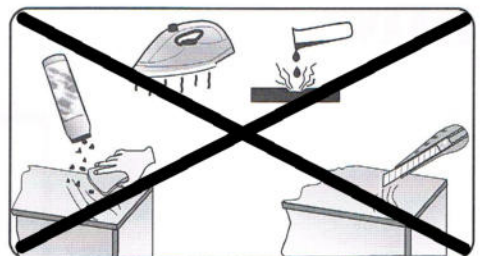

Nikita (RC-2EasyBett/BK-3HO)(3HO-2EasyBett/BK-RC) RGB LED

(DE) Montageanleitung	(IT) Istruzioni di montaggio
(PL) Instrukcja montażu	(FR) Notice de montage
(NL) Handleiding voor de montage	(RO) Instrucțiuni de asamblare
(GB) Assembly instructions	(SK) Montážny návod
(TR) Montaj talimatı	(CZ) Montážní návod
(RU) Инструкция по монтажу	(HU) Szerelési útmutató

Service - Servis - Dienstverlening - Servis - Serwis - Сервисная служба - Servizio - Service
Serviciu - Služby - Szolgáltatás

Name - Nazwa - Naam - Name - Isim - название
Nome - Nom - Numele - Meno - Jméno - Neve

Nikita (RC-2EasyBett/BK-3HO)(3HO-2EasyBett/BK-RC) RGB LED

02-02-2021