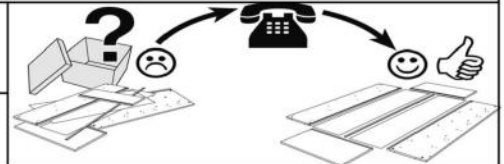

Nikita (RC-2EasyBett/BK-3HO)(3HO-2EasyBett/BK-RC) RGB LED

(DE) Montageanleitung	(IT) Istruzioni di montaggio
(PL) Instrukcja montażu	(FR) Notice de montage
(NL) Handleiding voor de montage	(RO) Instrucțiuni de asamblare
(GB) Assembly instructions	(SK) Montážny návod
(TR) Montaj talimatı	(CZ) Montážní návod
(RU) Инструкция по монтажу	(HU) Szerelési útmutató

Service - Servis - Dienstverlening - Servis - Serwis - Сервисная служба - Servizio - Service
Serviciu - Služby - Szolgáltatás

Name - Nazwa - Naam - Name - Isim - название
Nome - Nom - Numele - Meno - Jméno - Neve

Nikita (RC-2EasyBett/BK-3HO)(3HO-2EasyBett/BK-RC) RGB LED

02-02-2021