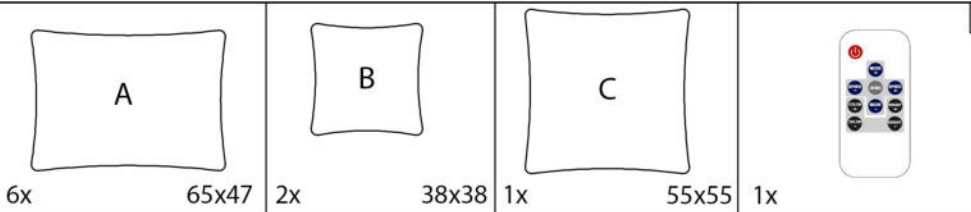

Nikita (RC-2EasyBett/BK-3HO)(3HO-2EasyBett/BK-RC) RGB LED

(DE) Montageanleitung	(IT) Istruzioni di montaggio
(PL) Instrukcja montażu	(FR) Notice de montage
(NL) Handleiding voor de montage	(RO) Instrucțiuni de asamblare
(GB) Assembly instructions	(SK) Montážny návod
(TR) Montaj talimatı	(CZ) Montážní návod
(RU) Инструкция по монтажу	(HU) Szerelési útmutató

Service - Servis - Dienstverlening - Servis - Serwis - Сервисная служба - Servizio - Service
Serviciu - Služby - Szolgáltatás

Name - Nazwa - Naam - Name - Isim - название
Nome - Nom - Numele - Meno - Jméno - Neve

Nikita (RC-2EasyBett/BK-3HO)(3HO-2EasyBett/BK-RC) RGB LED

02-02-2021