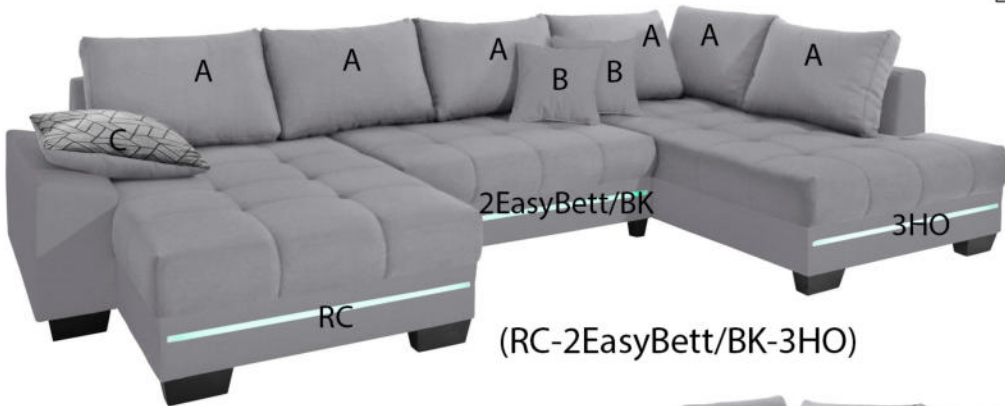

Nikita (RC-2EasyBett/BK-3HO)(3HO-2EasyBett/BK-RC) RGB LED

(DE) Montageanleitung	(IT) Istruzioni di montaggio
(PL) Instrukcja montażu	(FR) Notice de montage
(NL) Handleiding voor de montage	(RO) Instrucțiuni de asamblare
(GB) Assembly instructions	(SK) Montážny návod
(TR) Montaj talimatı	(CZ) Montážní návod
(RU) Инструкция по монтажу	(HU) Szerelési útmutató

Service - Servis - Dienstverlening - Servis - Serwis - Сервисная служба - Servizio - Service
Serviciu - Služby - Szolgáltatás

Name - Nazwa - Naam - Name - Isim - название
Nome - Nom - Numele - Meno - Jméno - Neve

Nikita (RC-2EasyBett/BK-3HO)(3HO-2EasyBett/BK-RC) RGB LED

02-02-2021