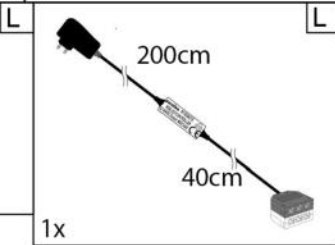

Nikita (RC-2EasyBett/BK-3HO)(3HO-2EasyBett/BK-RC) RGB LED

(DE) Montageanleitung	(IT) Istruzioni di montaggio
(PL) Instrukcja montażu	(FR) Notice de montage
(NL) Handleiding voor de montage	(RO) Instrucțiuni de asamblare
(GB) Assembly instructions	(SK) Montážny návod
(TR) Montaj talimatı	(CZ) Montážní návod
(RU) Инструкция по монтажу	(HU) Szerelési útmutató

Service - Servis - Dienstverlening - Servis - Serwis - Сервисная служба - Servizio - Service
Serviciu - Služby - Szolgáltatás

Name - Nazwa - Naam - Name - Isim - название
Nome - Nom - Numele - Meno - Jméno - Neve

Nikita (RC-2EasyBett/BK-3HO)(3HO-2EasyBett/BK-RC) RGB LED

02-02-2021