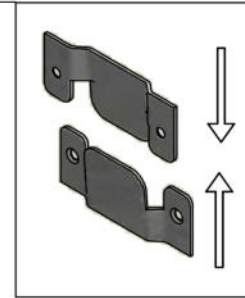

04-02-2021

L

0,2m

0,2m

L

L