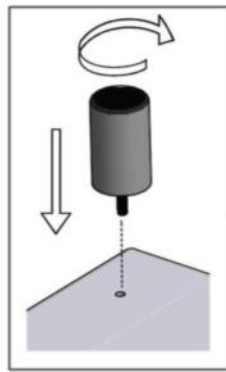

04-02-2021

L

0,2m

0,2m

L

L