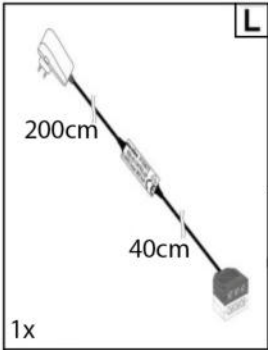

04-02-2021

L

0,2m

0,2m

L

L