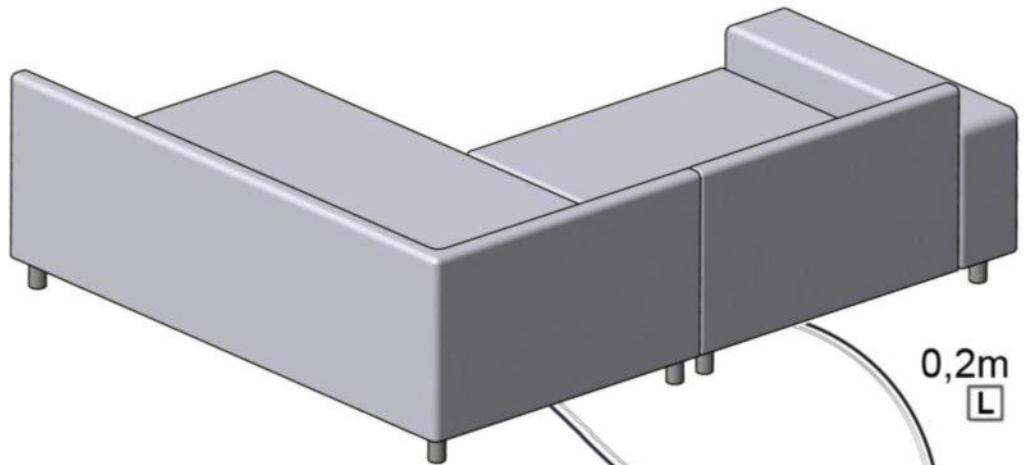

04-02-2021

L

0,2m

0,2m

L

L