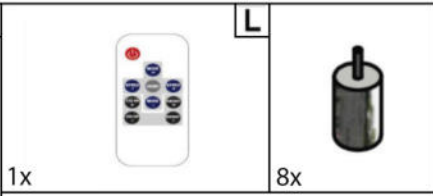

04-02-2021

L

0,2m

0,2m

L

L