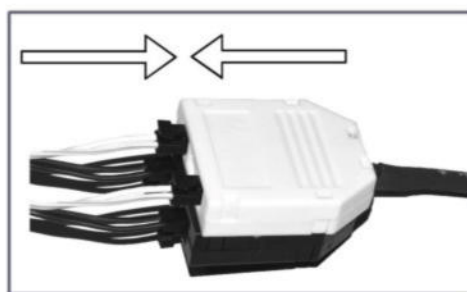

04-02-2021