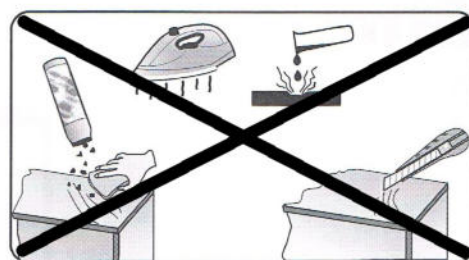

Tobi(2AL-3HO)(3HO-2AL) RGB LED

(DE) Montageanleitung	(IT) Istruzioni di montaggio
(PL) Instrukcja montażu	(FR) Notice de montage
(NL) Handleiding voor de montage	(RO) Instrucțiuni de asamblare
(GB) Assembly instructions	(SK) Montážny návod
(TR) Montaj talimatı	(CZ) Montážní návod
(RU) Инструкция по монтажу	(HU) Szerelési útmutató

Service - Servis - Dienstverlening - Servis - Serwis - Сервисная служба - Servizio - Service
Serviciu - Služby - Szolgáltatás

Name - Nazwa - Naam - Name - Isim - название
Nome - Nom - Numele - Meno - Jméno - Neve

Tobi(2AL-3HO)(3HO-2AL) RGB LED

04-02-2021