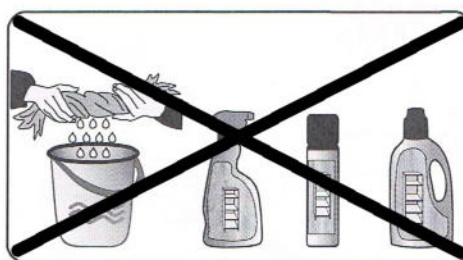

Tobi(2AL-3HO)(3HO-2AL) RGB LED

(DE) Montageanleitung	(IT) Istruzioni di montaggio
(PL) Instrukcja montażu	(FR) Notice de montage
(NL) Handleiding voor de montage	(RO) Instrucțiuni de asamblare
(GB) Assembly instructions	(SK) Montážny návod
(TR) Montaj talimatı	(CZ) Montážní návod
(RU) Инструкция по монтажу	(HU) Szerelési útmutató

Service - Servis - Dienstverlening - Servis - Serwis - Сервисная служба - Servizio - Service
Serviciu - Služby - Szolgáltatás

Name - Nazwa - Naam - Name - Isim - название
Nome - Nom - Numele - Meno - Jméno - Neve

Tobi(2AL-3HO)(3HO-2AL) RGB LED

04-02-2021