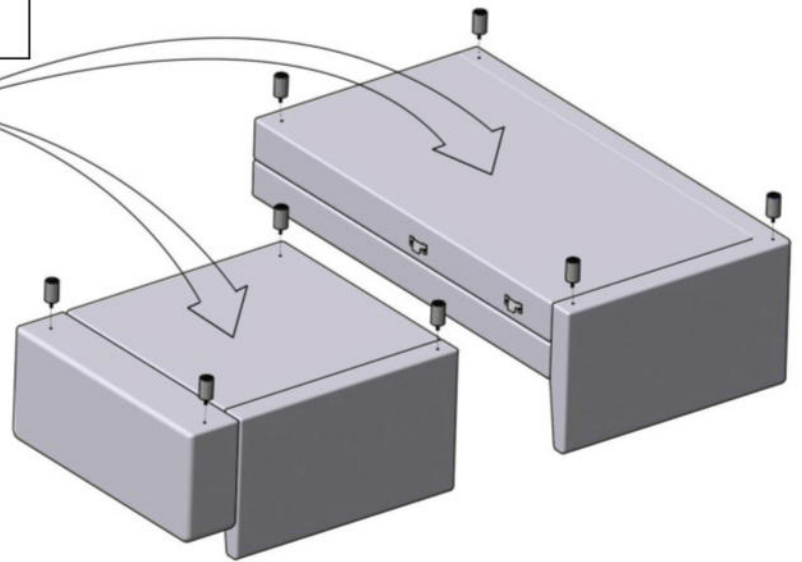

04-02-2021

L

0,2m

0,2m

L

L