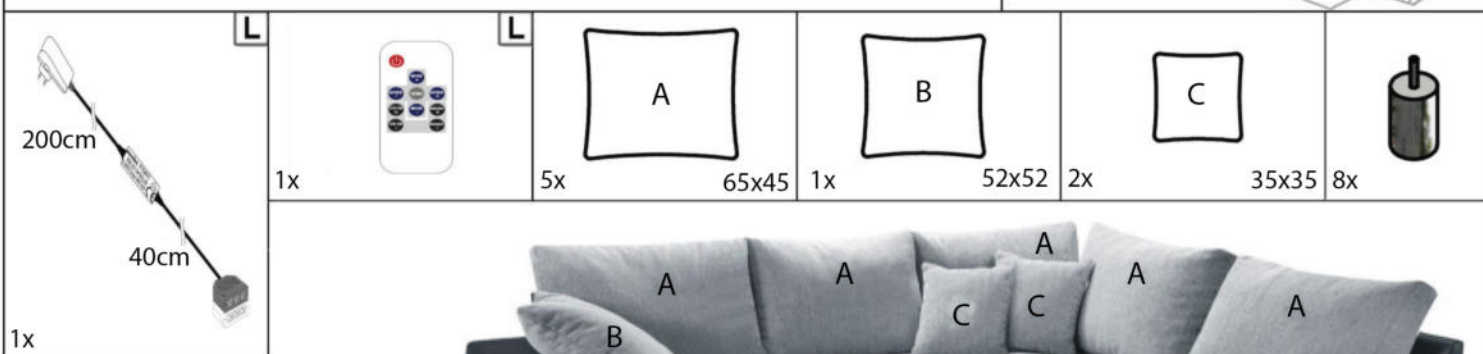

Tobi(2AL-3HO)(3HO-2AL) RGB LED

04-02-2021