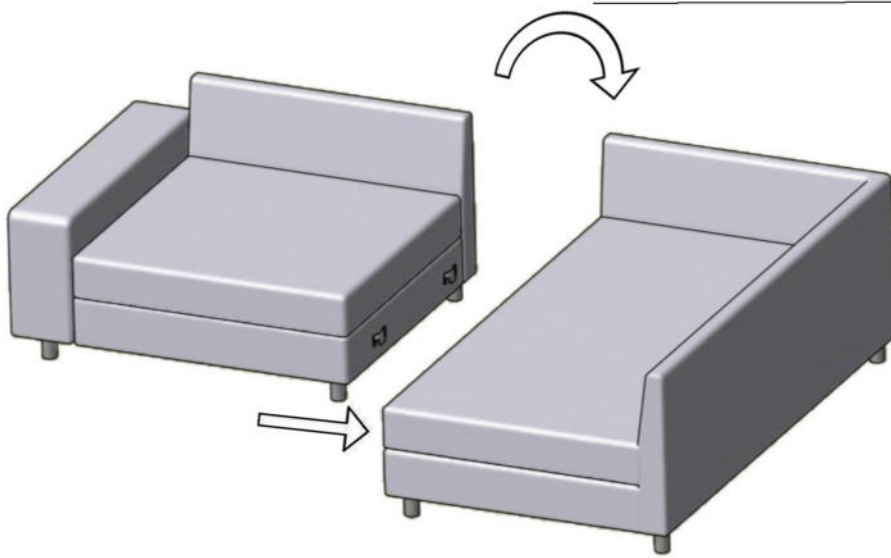

04-02-2021

L

0,2m

0,2m

L

L