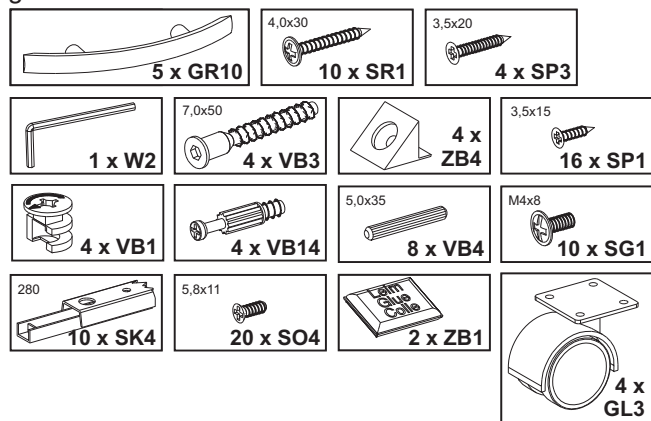

Montageanleitung
Assembly instructions
Instructions de montage
Instrucciones de montaje
Istruzioni per il montaggio
Инструкция для монтажа
Instrukcja montażu
Montážní návod
Návod na montáž
Szerelési utasítás
Инструкция за монтаж
Kurulum Talimatları
Navodilo za montažo
Montagehandleiding
A s e n n u s o h j e
Upute o montaži

FREDDY
Art.-Nr. 336-001

Beschläge / fittings / Ferrures pour meubles / Herrajes / Guarnizioni / Железные оправы для мебели / Okucia / Kování / Kovanie / Vasalások / обков / Parçaları / okovje / Hang- en sluitwerk / helat / Obloge