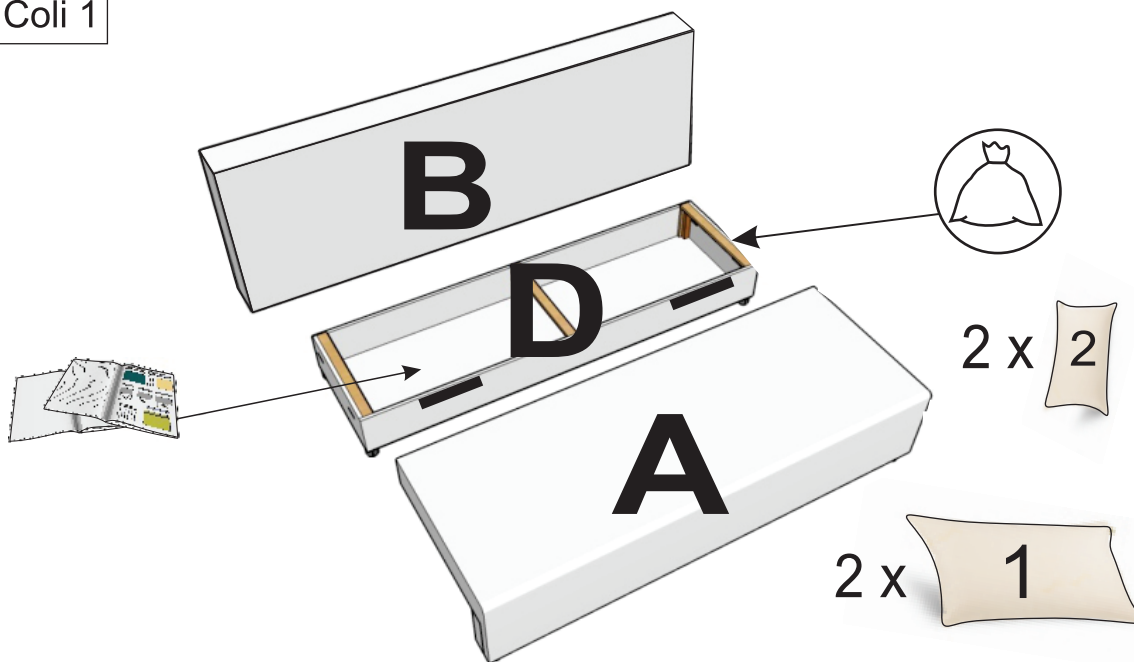

TANIA SOFA

- (DE) Montageanleitung
- (PL) Instrukcja montażu
- (NL) Handleiding voor de montage
- (GB) Assembly instructions
- (TR) Montaj talimatı
- (RU) Инструкция по монтажу

- (IT) Istruzioni di montaggio
- (FR) Notice de montage
- (RO) Instrucțiuni de asamblare
- (SK) Montážny návod
- (CZ) Montážní návod
- (HU) Szerelési útmutató

9 x (4x16) a	4 X (5X35) b	4x g	4x(6x35) j	2 x t	4 x 35mm 50mm z
2 x 1	2 x 2				

Coli 1

- 4 X z b g

1

- 4X j
- 2x t

2