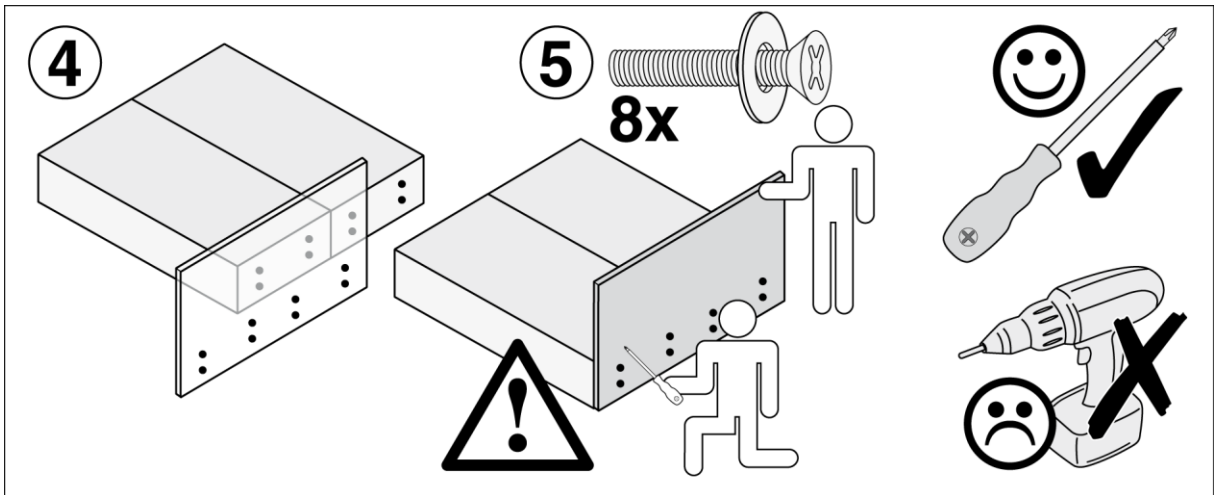

90 cm

140 cm

180 cm

WESTFALIA®
Schlafkomfort

Made in Germany

Elastoflex GmbH
Löhner Str. 123
32584 Löhne/Germany