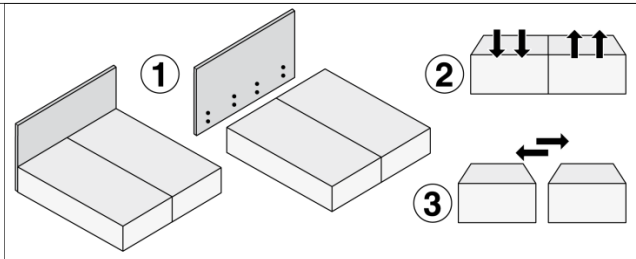

90 cm

140 cm

180 cm

WESTFALIA®
Schlafkomfort

Made in Germany

Elastoflex GmbH
Löhner Str. 123
32584 Löhne/Germany