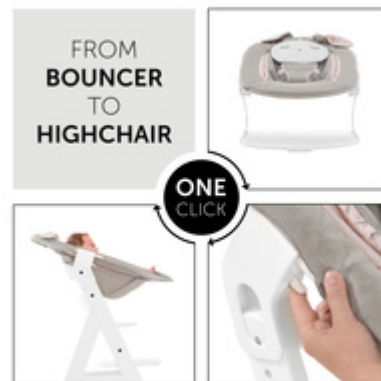

SAFE & ERGONOMIC LYING SURFACE

BEQUEM UND RÜCKENSCHONEND FÜR ELTERN

Mit dem Alpha Bouncer als Hochstuhlaufsatz ist dir dein Baby auch am Esstisch ganz nah. So kannst du deinem Baby auch die Flasche geben, während ihr als Familie am Tisch sitzt. Ständiges Aufstehen und Herunterbeugen zum Baby fällt weg und dein Rücken wird so geschont.

EIN KLICK: DIE BABYLIEGE WIRD ZUM HOCHSTUHLAUFSATZ

Mit einem Klick löst du den Aufsatz aus dem Wippgestell und steckst ihn mit einem Handgriff sicher auf die Seitenholme des Alpha+ Holzhochstuhls. Dank der weichen Baby liege kannst du nun den Hochstuhl bereits vom ersten Tag an nutzen.