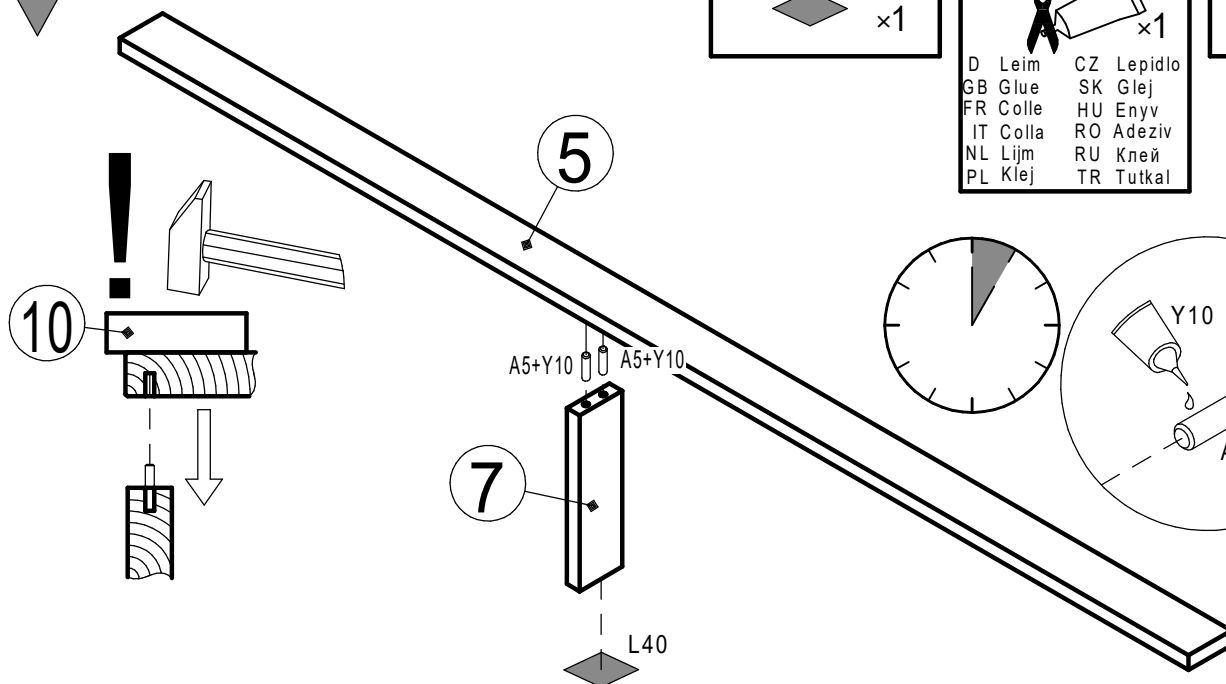

6

D Leim CZ Lepidlo
GB Glue SK Glej
FR Colle HU Enyv
IT Colla RO Adeziv
NL Lijm RU Клей
PL Klej TR Tutkal