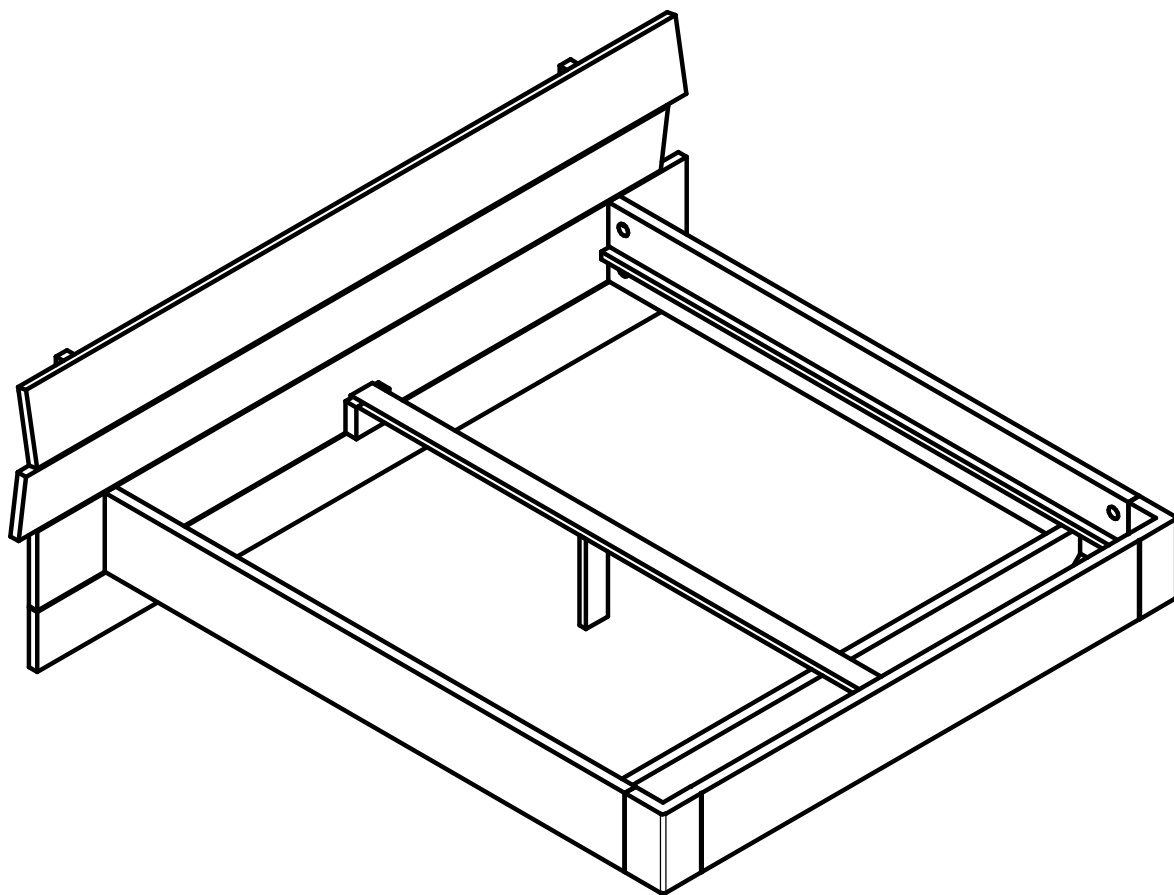

Art. Nr. 51573809

LKZ 40605

- | | | | |
|-----------|------------------------------------|-----------|--------------------------------|
| D | Montageanleitung | GB | Assembly instructions |
| FR | Notice de montage | IT | Istruzioni di montaggio |
| NL | Handleiding voor de montage | PL | Instrukcja montażu |
| CZ | Montážní návod | SK | Návod na montáž |
| HU | Szerelési útmutató | RO | Instrukțiuni de montaj |
| TR | Montaj talimatı | RU | Инструкция по монтажу |