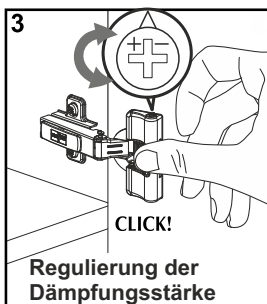

(HU) Video-támogatott telepítési utasítások

(SK) Inštačné pokyny podporované videom

Art.Nr. : 0202_2T Türen

REPC-Nr.:

**Service • Assistenza • Dienstverlening • Serwis
Servis • Szerviz • Сервисная служба**

Colli 1/1: ① Beutel 1/2, 2/2

Beutel 1/2

1-37	 4,5x25	1-80	 3,5x13	1-329	 M4x22	3-07		3-11		3-43	 15er
1x		8x		4x		2x		4x		4x	

Beutel 2/2

3-130		6-401	
4x		2x	

Colli 1/1

1036 x 381

Montage der Tüрдämpfung