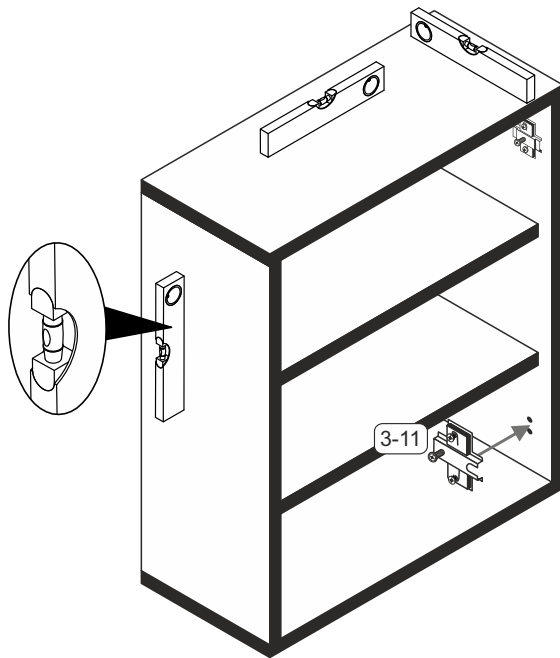

(HU) Video-támogatott telepítési utasítások

(SK) Inštačné pokyny podporované videom

Art.Nr. : 0202_2T Türen

REPC-Nr.:

**Service • Assistenza • Dienstverlening • Serwis
Servis • Szerviz • Сервисная служба**

Colli 1/1: ① Beutel 1/2, 2/2

Beutel 1/2

1-37	 4,5x25	1-80	 3,5x13	1-329	 M4x22	3-07		3-11		3-43	 15er
1x		8x		4x		2x		4x		4x	

Beutel 2/2

3-130		6-401	
4x		2x	

Colli 1/1

1036 x 381

Montage der Tüрдämpfung