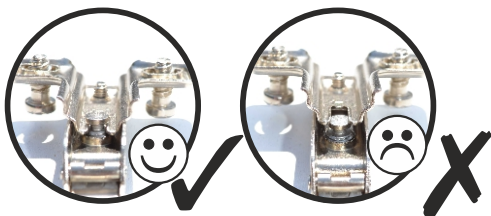

Colli 1/1: ① Beutel 1/2, 2/2

Beutel 1/2

1-37	 4,5x25	1-80	 3,5x13	1-329	 M4x22	3-07		3-11		3-43	 15er
1x		8x		4x		2x		4x		4x	

Beutel 2/2

3-130		6-401	
4x		2x	

Colli 1/1

1036 x 381

Montage der Tüрдämpfung