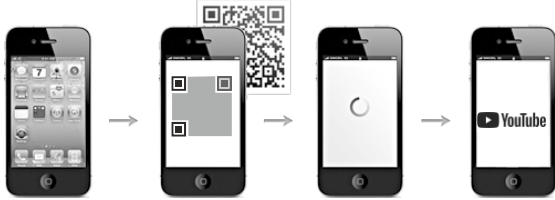

(IT) Istruzioni di montaggio video-assistite

(CZ) Instalační pokyny podporované videem

(PL) Instrukcje montażu wspomagane sygnałem wizyjnym

(FR) Instructions de montage assistées par vidéo

(NL) Video-ondersteunde montage-instructies

(HU) Video-támogatott telepítési utasítások

(SK) Inštačné pokyny podporované videom

Art.Nr. : 0202_2T Türen

REPC-Nr.:

**Service • Assistenza • Dienstverlening • Serwis
Servis • Szerviz • Сервисная служба**