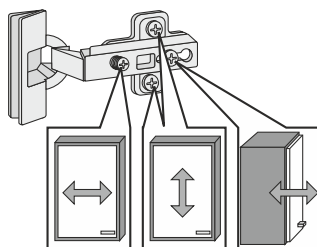

(HU) Video-támogatott telepítési utasítások

(SK) Inštačné pokyny podporované videom

Art.Nr. : 0202_2T Türen

REPC-Nr.:

**Service • Assistenza • Dienstverlening • Serwis
Servis • Szerviz • Сервисная служба**

Colli 1/1: ① Beutel 1/2, 2/2

Beutel 1/2

1-37	 4,5x25	1-80	 3,5x13	1-329	 M4x22	3-07		3-11		3-43	 15er
1x		8x		4x		2x		4x		4x	

Beutel 2/2

3-130		6-401	
4x		2x	

Colli 1/1

1036 x 381

Montage der Tüрдämpfung