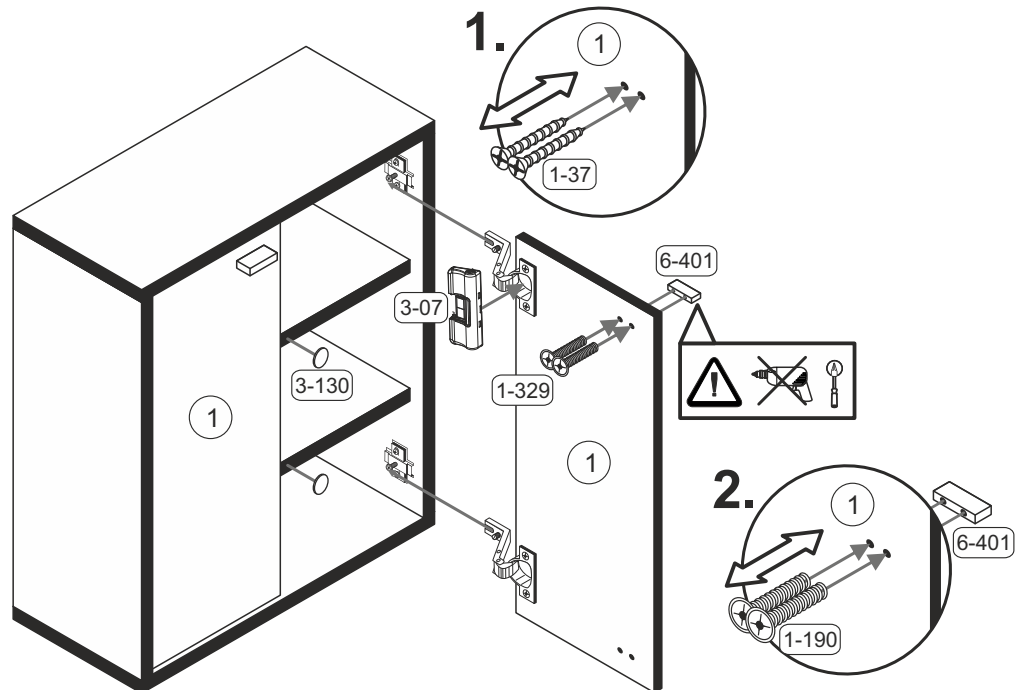

(HU) Video-támogatott telepítési utasítások

(SK) Inštačné pokyny podporované videom

Art.Nr. : 0202_2T Türen

REPC-Nr.:

**Service • Assistenza • Dienstverlening • Serwis
Servis • Szerviz • Сервисная служба**

Colli 1/1: ① Beutel 1/2, 2/2

Beutel 1/2

1-37	 4,5x25	1-80	 3,5x13	1-329	 M4x22	3-07		3-11		3-43	 15er
1x		8x		4x		2x		4x		4x	

Beutel 2/2

3-130		6-401	
4x		2x	

Colli 1/1

1036 x 381

Montage der Tüрдämpfung