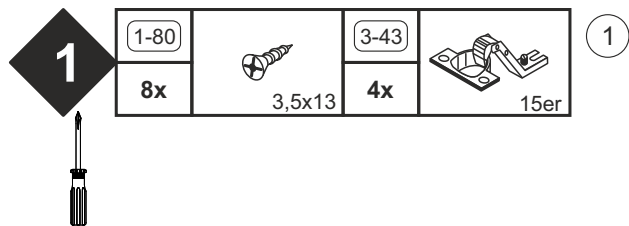

Colli 1/1: ① Beutel 1/2, 2/2

Beutel 1/2

1-37	 4,5x25	1-80	 3,5x13	1-329	 M4x22	3-07		3-11		3-43	 15er
1x		8x		4x		2x		4x		4x	

Beutel 2/2

3-130		6-401	
4x		2x	

Colli 1/1

1036 x 381

Montage der Tüрдämpfung