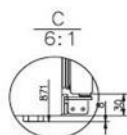

88  
cm

**UVP:**

**429 €**

**Art. Nr.: 34901259**

**EAN Code: 8059019022130**

Zusätzliche Technische Daten entnehmen Sie bitte dem EU Datenblatt · Änderungen und Irrtümer vorbehalten · Nutzung/Veröffentlichung von Bildern/Texten, auch in anderen Medien, ganz oder teilweise, nur mit Genehmigung des Herausgebers · Stand: 12.03.2021