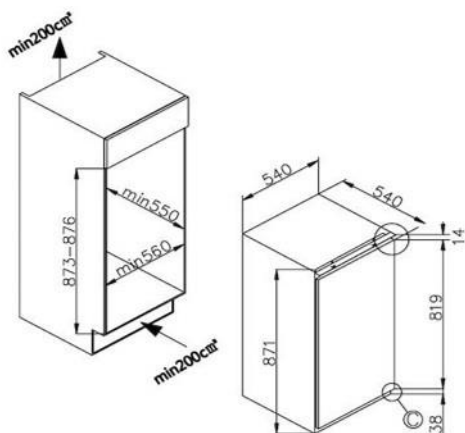

88  
cm

**UVP:**

**429 €**

**Art. Nr.: 34901259**

**EAN Code: 8059019022130**

Zusätzliche Technische Daten entnehmen Sie bitte dem EU Datenblatt · Änderungen und Irrtümer vorbehalten · Nutzung/Veröffentlichung von Bildern/Texten, auch in anderen Medien, ganz oder teilweise, nur mit Genehmigung des Herausgebers · Stand: 12.03.2021

### Maße

Abmessungen unverpackt (HxBxT) **871 x 540 x 540 mm**

Abmessungen verpackt (HxBxT) **930 x 570 x 573 mm**

Bruttogewicht in kg **30,00**

Nettogewicht in kg **27,00**