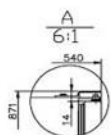

88  
cm

**UVP:**

**429 €**

**Art. Nr.: 34901259**

**EAN Code: 8059019022130**

Zusätzliche Technische Daten entnehmen Sie bitte dem EU Datenblatt · Änderungen und Irrtümer vorbehalten · Nutzung/Veröffentlichung von Bildern/Texten, auch in anderen Medien, ganz oder teilweise, nur mit Genehmigung des Herausgebers · Stand: 12.03.2021