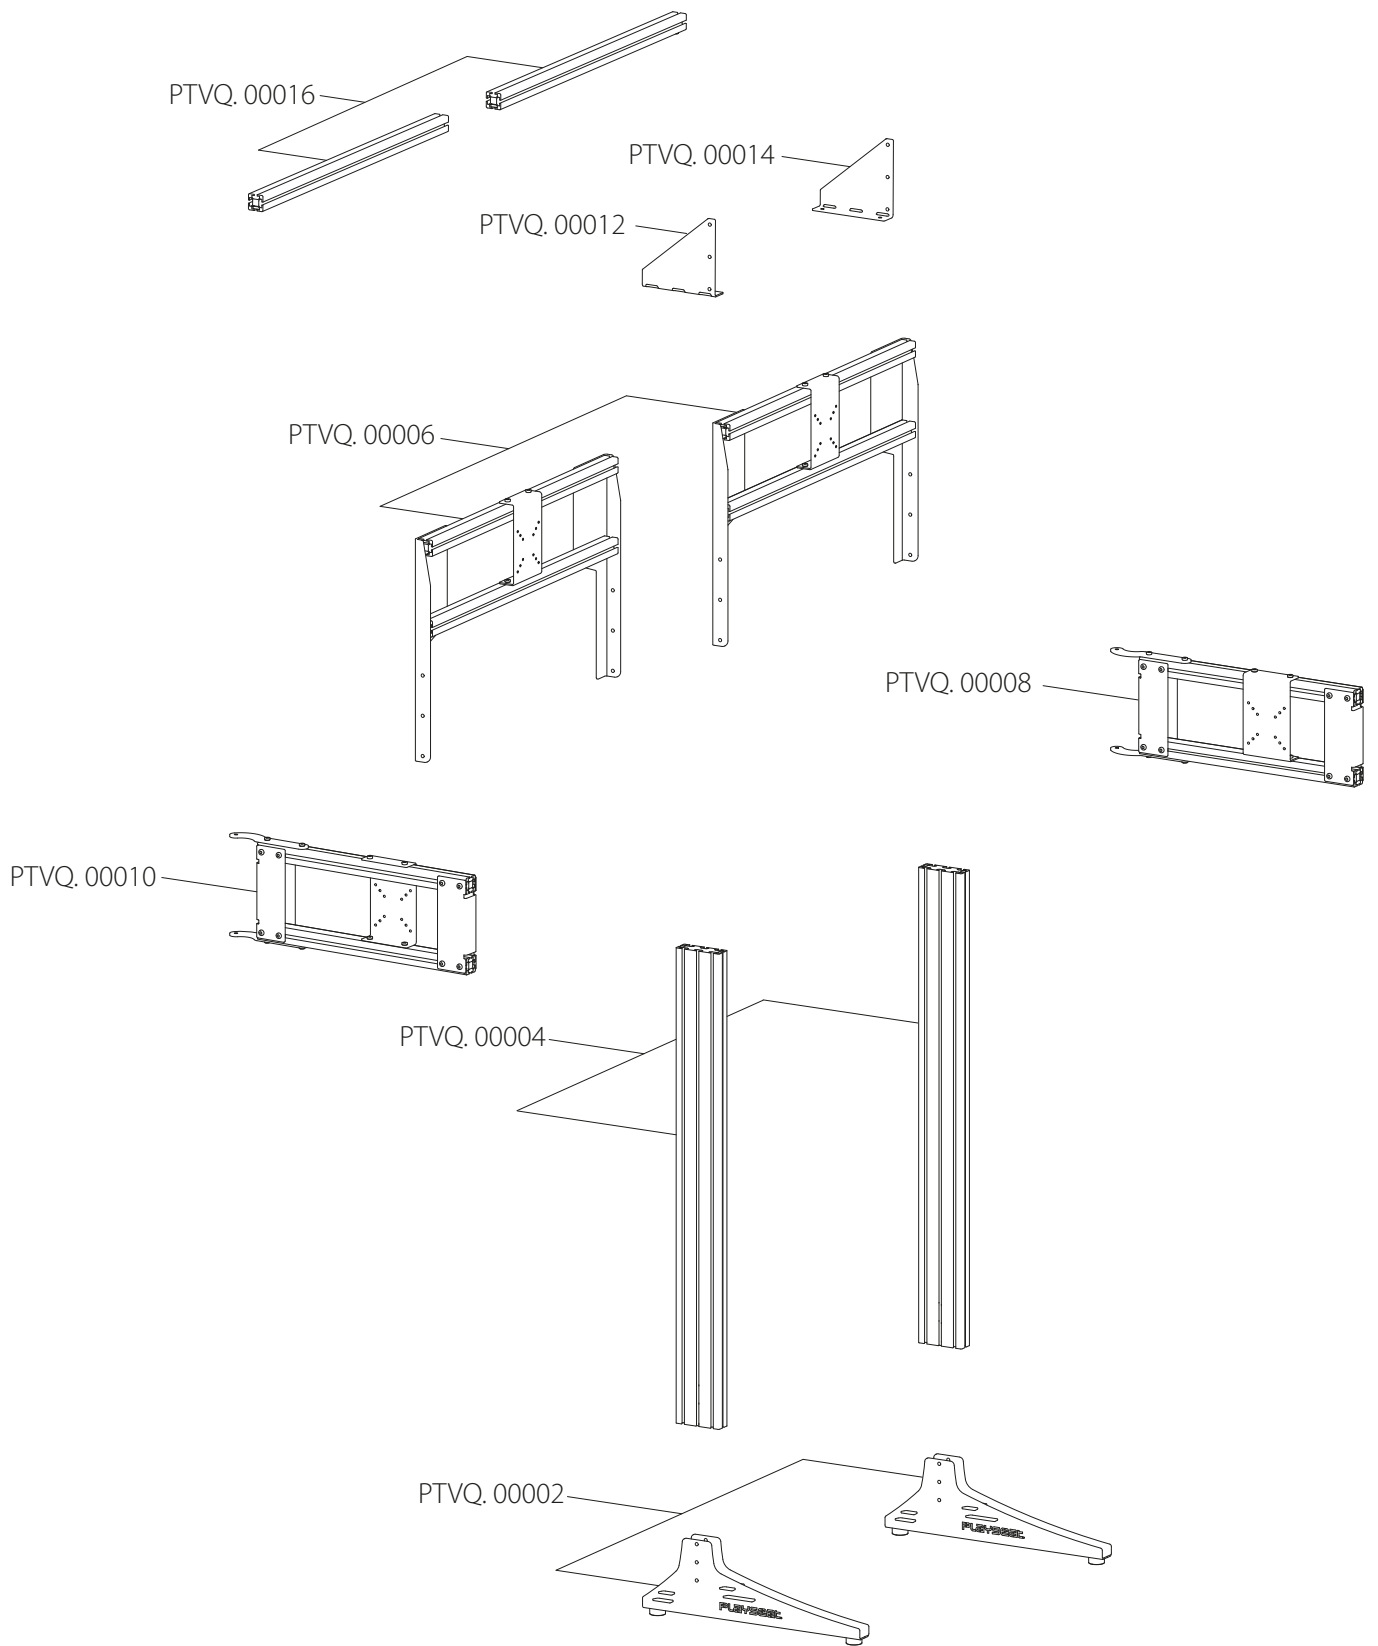

TV STAND XL-TRIPLE

PLAYSEAT®

COMPONENTS

ASSEMBLY TOOLS

M8 x 12

34 x

M8 x 16

4 x

SIZE 5

SF01

4 x

SF02

4 x

SF03

4 x

SF04

SIZE 5

M8 x 16

4 x

SIZE 5

M8 x 12

6 x

SIZE 5

SF04