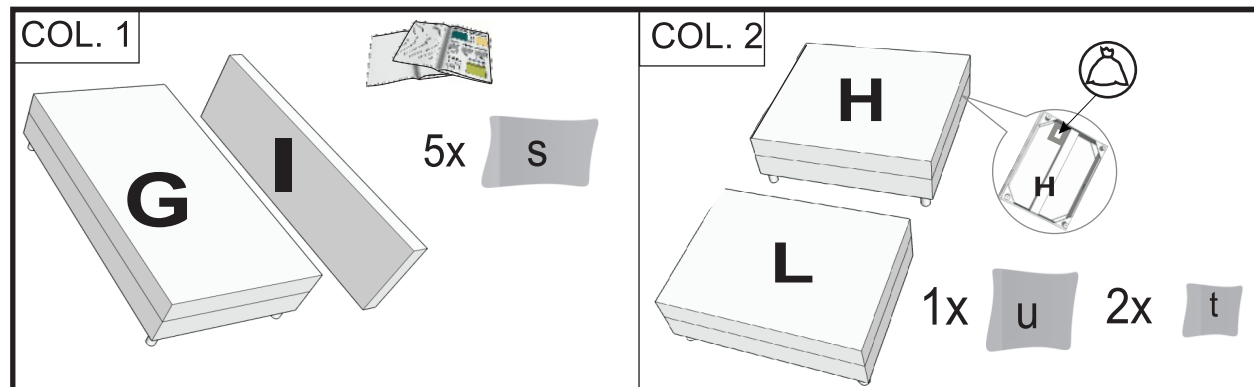

TONI SET

- (DE) Montageanleitung
- (PL) Instrukcja montażu
- (NL) Handleiding voor de montage
- (GB) Assembly instructions
- (TR) Montaj talimatı
- (RU) Инструкция по монтажу
- (IT) Istruzioni di montaggio
- (FR) Notice de montage
- (RO) Instrucțiuni de asamblare
- (SK) Montážny návod
- (CZ) Montážní návod
- (HU) Szerelési útmutató

3 x (8x90) a	3 x (8x100) h	4 x (8x80) d	10 x M8 c	4 x (M6x35) e	4 x f	12 x y	8 x g
12 x W	10 x z	10 x Ø8 b	4 x (M6x40) i	2x v	5x s	2x t	1x u

TONI SET - L

Ver: 26/02/2024

TONI SET - L

TONI SET

- (DE) Montageanleitung
- (PL) Instrukcja montażu
- (NL) Handleiding voor de montage
- (GB) Assembly instructions
- (TR) Montaj talimatı
- (RU) Инструкция по монтажу
- (IT) Istruzioni di montaggio
- (FR) Notice de montage
- (RO) Instrucțiuni de asamblare
- (SK) Montážny návod
- (CZ) Montážní návod
- (HU) Szerelési útmutató

3 x (8x90) a	3 x (8x100) h	4 x (8x80) d	10 x M8. c	4 x (M6x35) e	4 x f	12 x y	8 x g
12 x 50mm w	10 x z	10 x Ø8 b	4 x (M6x40) i	2x v	5x s	2x t	1x u

TONI SET - R

TONI SET - R