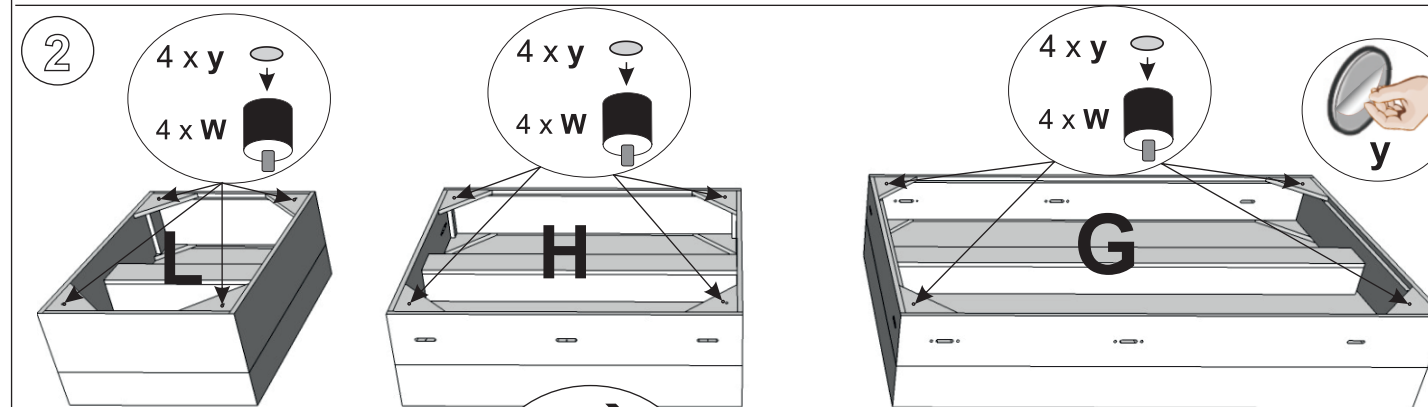

3 x (8x90) a	3 x (8x100) h	4 x (8x80) d	10 x M8 c	4 x (M6x35) e	4 x f	12 x y	8 x g
12 x W	10 x z	10 x Ø8 b	4 x (M6x40) i	2x v	5x s	2x t	1x u

TONI SET - L

Ver: 26/02/2024

TONI SET - L

TONI SET

- (DE) Montageanleitung
- (PL) Instrukcja montażu
- (NL) Handleiding voor de montage
- (GB) Assembly instructions
- (TR) Montaj talimatı
- (RU) Инструкция по монтажу
- (IT) Istruzioni di montaggio
- (FR) Notice de montage
- (RO) Instrucțiuni de asamblare
- (SK) Montážny návod
- (CZ) Montážní návod
- (HU) Szerelési útmutató

3 x (8x90) a	3 x (8x100) h	4 x (8x80) d	10 x M8. c	4 x (M6x35) e	4 x f	12 x y	8 x g
12 x 50mm w	10 x z	10 x Ø8 b	4 x (M6x40) i	2x v	5x s	2x t	1x u

TONI SET - R

TONI SET - R