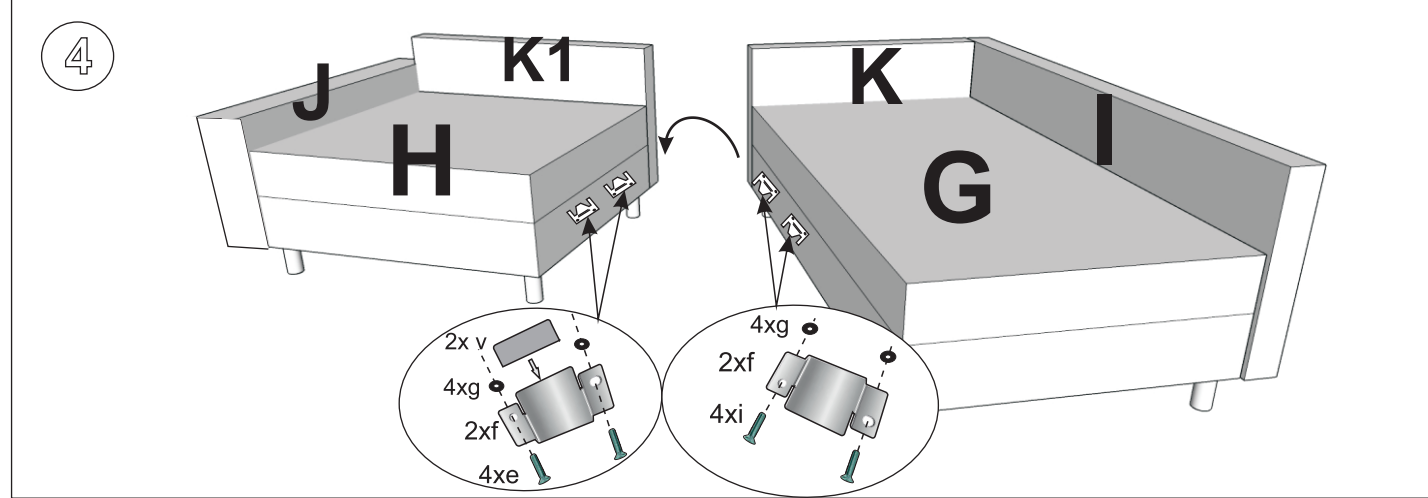

3 x (8x90) a	3 x (8x100) h	4 x (8x80) d	10 x M8 c	4 x (M6x35) e	4 x f	12 x y	8 x g
12 x W	10 x z	10 x Ø8 b	4 x (M6x40) i	2x v	5x s	2x t	1x u

TONI SET - L

Ver: 26/02/2024

TONI SET - L

TONI SET

- (DE) Montageanleitung
- (PL) Instrukcja montażu
- (NL) Handleiding voor de montage
- (GB) Assembly instructions
- (TR) Montaj talimatı
- (RU) Инструкция по монтажу
- (IT) Istruzioni di montaggio
- (FR) Notice de montage
- (RO) Instrucțiuni de asamblare
- (SK) Montážny návod
- (CZ) Montážní návod
- (HU) Szerelési útmutató

3 x (8x90) a	3 x (8x100) h	4 x (8x80) d	10 x M8. c	4 x (M6x35) e	4 x f	12 x y	8 x g
12 x 50mm w	10 x z	10 x Ø8 b	4 x (M6x40) i	2x v	5x s	2x t	1x u

TONI SET - R

TONI SET - R