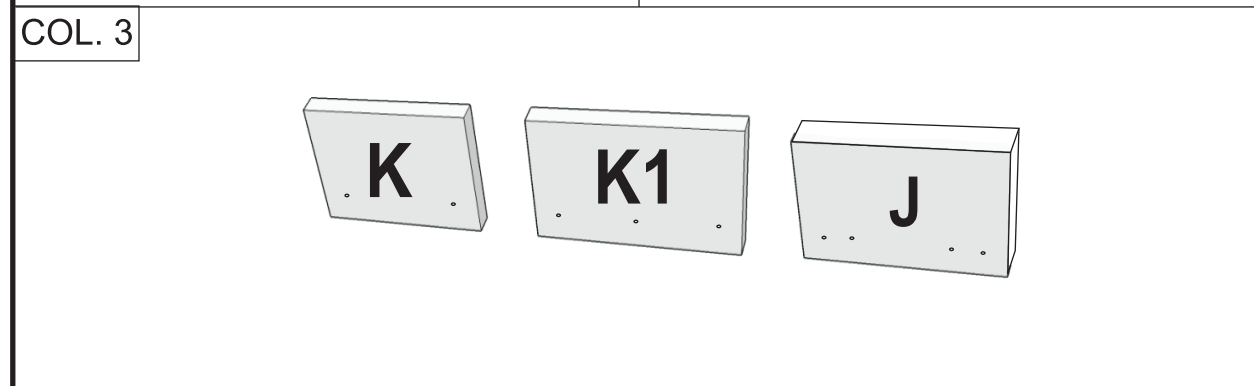

TONI SET

- (DE) Montageanleitung
- (PL) Instrukcja montażu
- (NL) Handleiding voor de montage
- (GB) Assembly instructions
- (TR) Montaj talimatı
- (RU) Инструкция по монтажу
- (IT) Istruzioni di montaggio
- (FR) Notice de montage
- (RO) Instrucțiuni de asamblare
- (SK) Montážny návod
- (CZ) Montážní návod
- (HU) Szerelési útmutató

3 x (8x90) a	3 x (8x100) h	4 x (8x80) d	10 x M8 c	4 x (M6x35) e	4 x f	12 x y	8 x g
12 x W	10 x z	10 x Ø8 b	4 x (M6x40) i	2x v	5x s	2x t	1x u

TONI SET - L

Ver: 26/02/2024

TONI SET - L

TONI SET

- (DE) Montageanleitung
- (PL) Instrukcja montażu
- (NL) Handleiding voor de montage
- (GB) Assembly instructions
- (TR) Montaj talimatı
- (RU) Инструкция по монтажу
- (IT) Istruzioni di montaggio
- (FR) Notice de montage
- (RO) Instrucțiuni de asamblare
- (SK) Montážny návod
- (CZ) Montážní návod
- (HU) Szerelési útmutató

3 x (8x90) a	3 x (8x100) h	4 x (8x80) d	10 x M8. c	4 x (M6x35) e	4 x f	12 x y	8 x g
12 x 50mm w	10 x z	10 x Ø8 b	4 x (M6x40) i	2x v	5x s	2x t	1x u

TONI SET - R

TONI SET - R