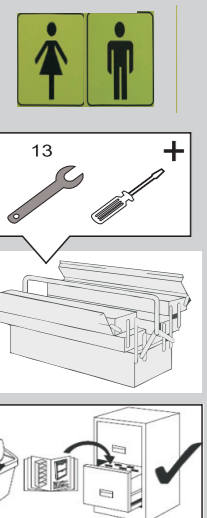

# RICE CORD

- |                                  |                                |
|----------------------------------|--------------------------------|
| (DE) Montageanleitung            | (IT) Istruzioni di montaggio   |
| (PL) Instrukcja montażu          | (FR) Notice de montage         |
| (NL) Handleiding voor de montage | (RO) Instrucțiuni de asamblare |
| (GB) Assembly instructions       | (SK) Montážny návod            |
| (TR) Montaj talimatı             | (CZ) Montážní návod            |
| (RU) Инструкция по монтажу       | (HU) Szerelési útmutató        |

3 x (8x90) a	3 x (8x100) h	4 x (8x80) d	10 x M8 c	8 x (M6x40) e	4 x f	1 X y	8 x g
12 x w	10 x z	10 x Ø8 b	1 x v	2 x k	5x s	2x t	1x u
2x m							

3 x ( 8x90 ) a	3 x ( 8x100 ) h	4 x ( 8x80 ) d	10 x M8 c	8 x (M6x40) e	4 x f	1 X y	8 x g
12 x w	10 x z	10 x Ø8 b	1 x v	2 x k	5x s	2x t	1x u
2x m							

1

2

3

4