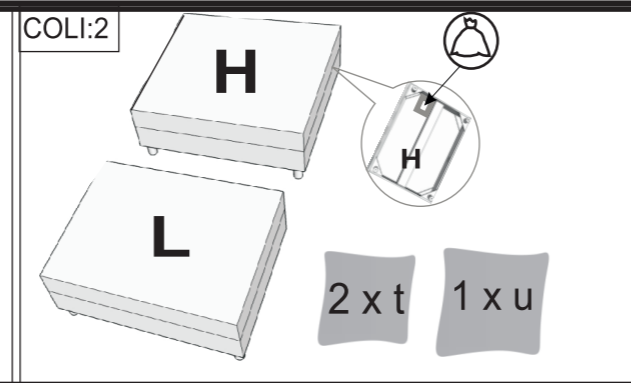

# RICE CORD

- |                                  |                                |
|----------------------------------|--------------------------------|
| (DE) Montageanleitung            | (IT) Istruzioni di montaggio   |
| (PL) Instrukcja montażu          | (FR) Notice de montage         |
| (NL) Handleiding voor de montage | (RO) Instrucțiuni de asamblare |
| (GB) Assembly instructions       | (SK) Montážny návod            |
| (TR) Montaj talimatı             | (CZ) Montážní návod            |
| (RU) Инструкция по монтажу       | (HU) Szerelési útmutató        |

3 x (8x90) a	3 x (8x100) h	4 x (8x80) d	10 x M8 c	8 x (M6x40) e	4 x f	1 X y	8 x g
12 x w	10 x z	10 x Ø8 b	1 x v	2 x k	5x s	2x t	1x u
2x m							

3 x ( 8x90 ) a	3 x ( 8x100 ) h	4 x ( 8x80 ) d	10 x M8 c	8 x (M6x40) e	4 x f	1 X y	8 x g
12 x w	10 x z	10 x Ø8 b	1 x v	2 x k	5x s	2x t	1x u
2x m							

1

2

3

4