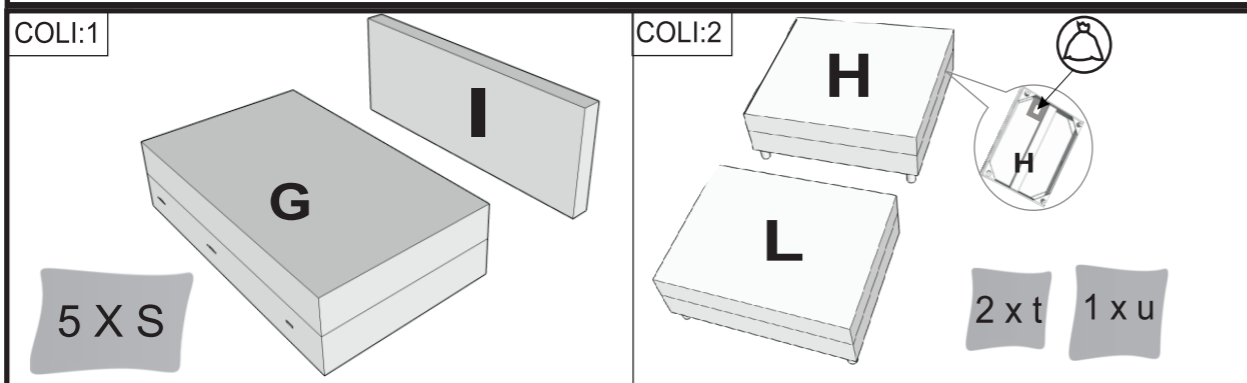

# RICE CORD

- |                                  |                                |
|----------------------------------|--------------------------------|
| (DE) Montageanleitung            | (IT) Istruzioni di montaggio   |
| (PL) Instrukcja montażu          | (FR) Notice de montage         |
| (NL) Handleiding voor de montage | (RO) Instrucțiuni de asamblare |
| (GB) Assembly instructions       | (SK) Montážny návod            |
| (TR) Montaj talimatı             | (CZ) Montážní návod            |
| (RU) Инструкция по монтажу       | (HU) Szerelési útmutató        |

3 x (8x90) a	3 x (8x100) h	4 x (8x80) d	10 x M8 c	8 x (M6x40) e	4 x f	1 X y	8 x g
12 x w	10 x z	10 x Ø8 b	1 x v	2 x k	5x s	2x t	1x u
2x m							

3 x ( 8x90 ) a	3 x ( 8x100 ) h	4 x ( 8x80 ) d	10 x M8 c	8 x (M6x40) e	4 x f	1 X y	8 x g
12 x w	10 x z	10 x Ø8 b	1 x v	2 x k	5x s	2x t	1x u
2x m							

1

2

3

4