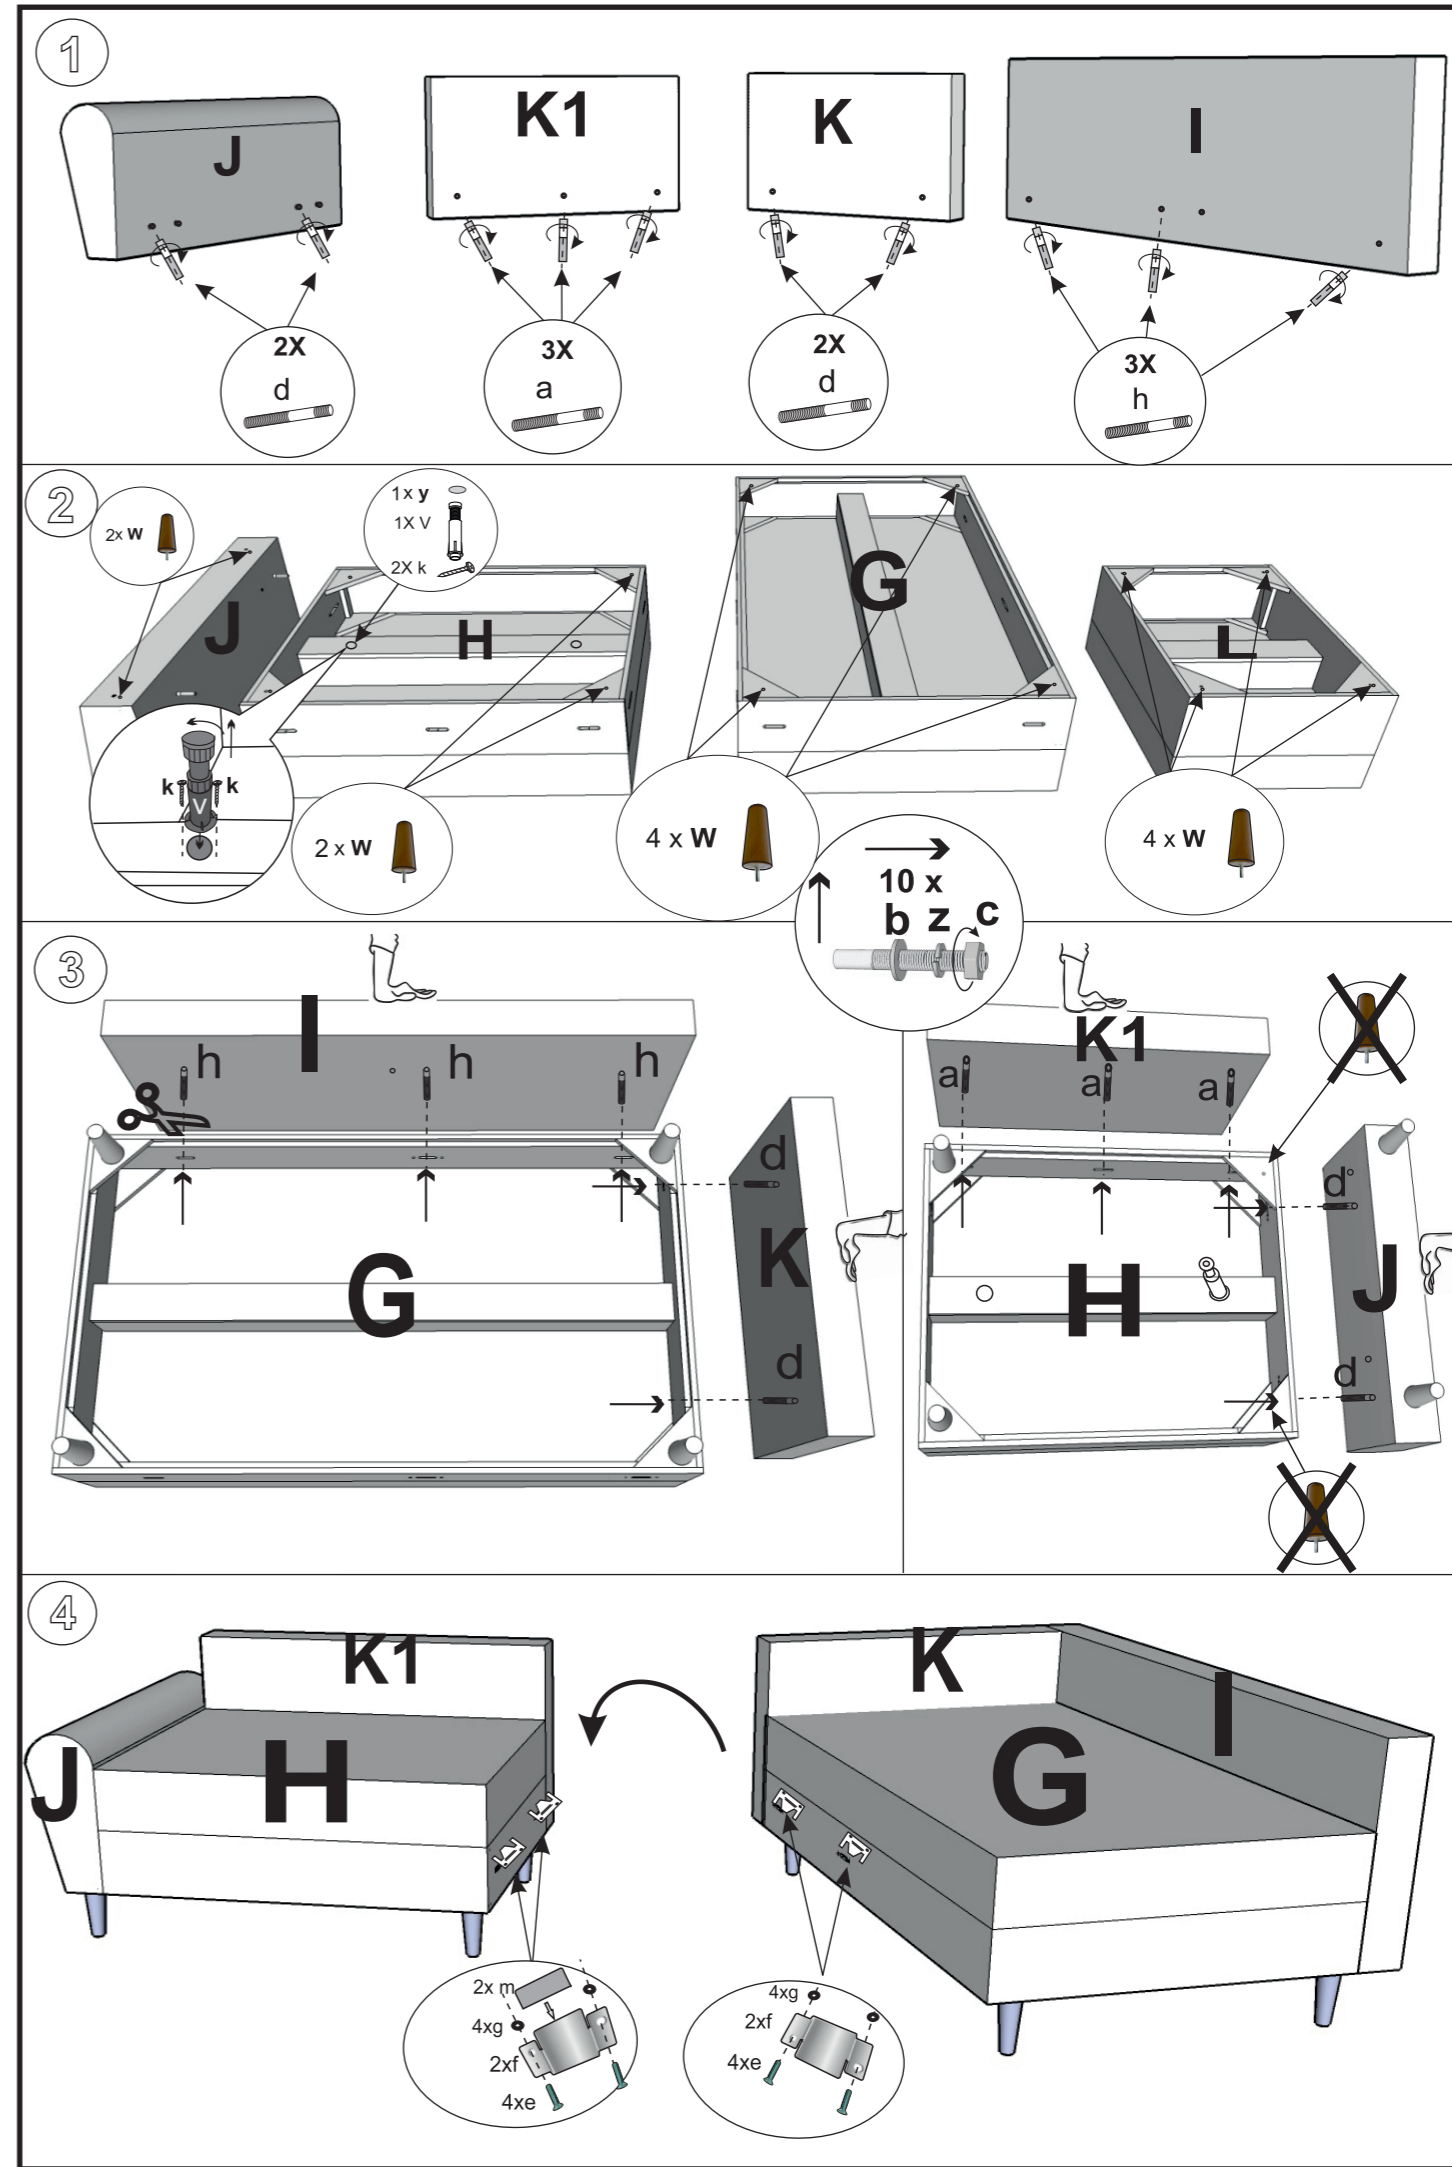

# RICE CORD

- |                                  |                                |
|----------------------------------|--------------------------------|
| (DE) Montageanleitung            | (IT) Istruzioni di montaggio   |
| (PL) Instrukcja montażu          | (FR) Notice de montage         |
| (NL) Handleiding voor de montage | (RO) Instrucțiuni de asamblare |
| (GB) Assembly instructions       | (SK) Montážny návod            |
| (TR) Montaj talimatı             | (CZ) Montážní návod            |
| (RU) Инструкция по монтажу       | (HU) Szerelési útmutató        |

3 x (8x90) a	3 x (8x100) h	4 x (8x80) d	10 x M8 c	8 x (M6x40) e	4 x f	1 X y	8 x g
12 x w	10 x z	10 x Ø8 b	1 x v	2 x k	5x s	2x t	1x u
2x m							

3 x ( 8x90 ) a	3 x ( 8x100 ) h	4 x ( 8x80 ) d	10 x M8 c	8 x (M6x40) e	4 x f	1 X y	8 x g
12 x w	10 x z	10 x Ø8 b	1 x v	2 x k	5x s	2x t	1x u
2x m							

1

2

3

4