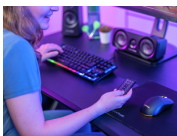

21738_pictures_lifestyle_visual_4.jpg

ImageWidth: 3.150 px

ImageHeight: 2.362 px

ImageResolution: 300 dpi