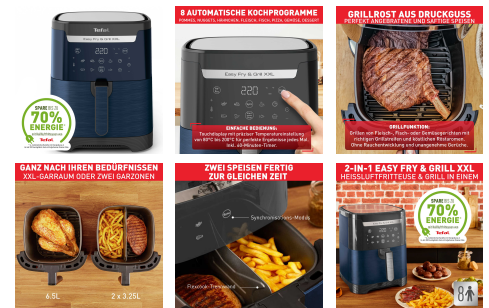

EASY FRY & GRILL XXL EY8014

Artikelnummer: EY8014 | EAN: 3045387290849 | CMMF: 7211419084

Beschreibung

Frittieren und Grillen mit einem Gerät - und sogar gleichzeitig

Verwöhnen Sie Ihre Familie mit köstlichen, gesunden Gerichten aus Ihrer eigenen Küche, mit der Tefal Easy Fry & Grill 2-in-1 Heißluftfritteuse und Grill im XXL-Format. Durch die abnehmbare Flexcook-Trennwand können Sie einfach vom XXL-Fassungsvermögen — für bis zu 8 Personen — auf zwei Garzonen wechseln, um zwei verschiedene Speisen zuzubereiten, die zur gleichen Zeit fertig gegart werden. Die extra-knusprige Frittiertechnologie mit 99 % weniger Fett als bei herkömmlichen Fritteusen und die Grillplatte aus Druckguss sorgen für perfekte Ergebnisse, außen knusprig und innen zart, mit wenig oder ganz ohne Öl. Mit 8 automatischen Programmen, die Möglichkeiten sind endlos!

Hauptmerkmale/Vorteile

Gesunde knusprige Speisen

Grill ohne Rauchentwicklung

Zwei Zutaten gleichzeitig kochen

Stets verlässliche Garergebnisse

Für all Ihre Ansprüche geeignet

Reparierbarkeit zum fairen Preis - 15 Jahre

Kostenlose Rezept-App

Technische Details

Leistung in Watt	1830 W
Konnektivität	Nein
Weiteres enthaltenes Zubehör	Nein
Inklusive Rezepte	Nein
Cool Touch Gehäuse	Ja
ActiFry-Technologie	Nein - Heißluftfritteusentechnologie
Fassungsvermögen	1,5 kg
Deckel	Vollkommen blickdicht
LCD-Display	Ja
Timer	Ja
Herausnehmbarer Innenbehälter	PTFE
Ein-/Aus-Schalter	Nein
Automatische Abschaltung	Ja
Abnehmbares Kabel	Nein
Weitere Kochfunktionen	Grillen, Backen, Braten, Dörren
Für flüssige Rezepte geeignet	Nein
Spülmaschinengeeignet	Ja
Spülmaschinengeeignet - Details	Alle abnehmbaren Teile spülmaschinengeeignet
Farben	Wanted Blue

Inhalte

Enthalten:

- Easy Fry & Grill XXL Heißluftfritteuse und Grill
- Abnehmbare Flexcook-Trennwand
- Grillrost (aus Aluminium-Druckguss)
- Quick-Start-Guide
- **Rezepte verfügbar:** über die kostenlose Rezept-App