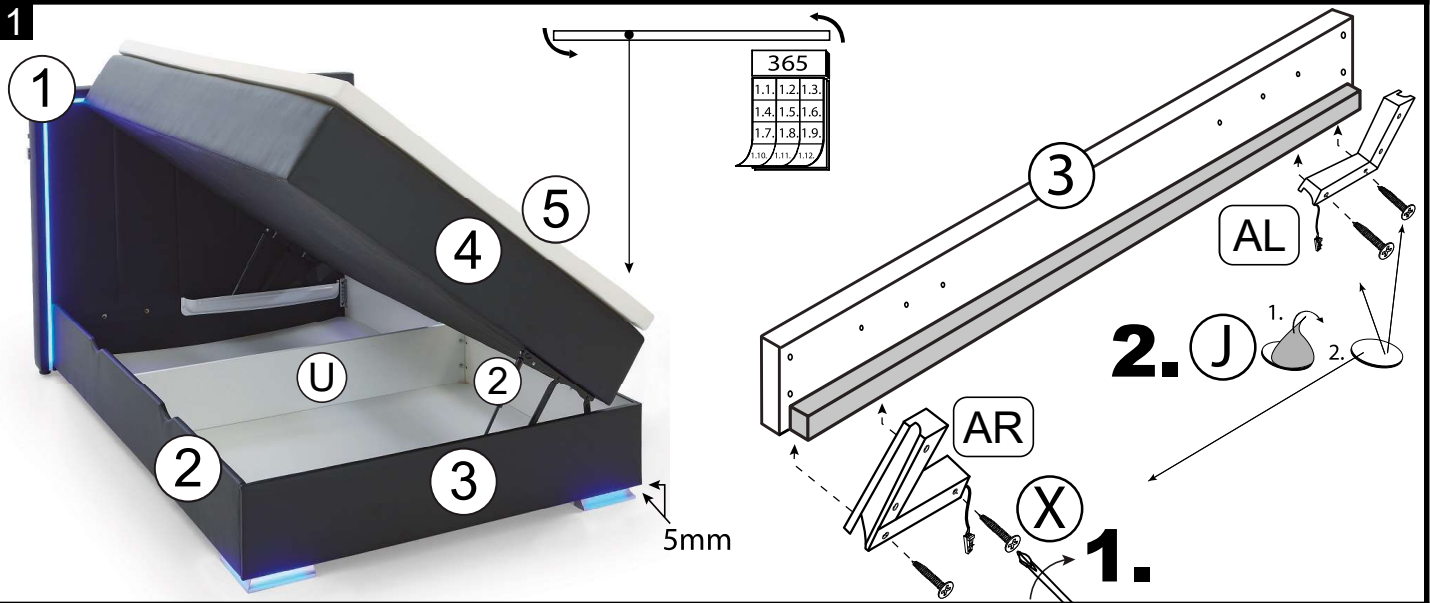

Meise Möbel GmbH & KG Klosterbauerschafter Straße 27 D-32278 Kirchlengern		<b>COLORADO II</b> by meise Bettkasten / storage						120 cm 140 cm
AL/AR-32	B-32	C-32	D-32	E-32	F-32	G-32	H-32	I-32
1 / 1	2	6	20	4	4	4	2	2
 H 50	 H 50		 M6*20	 M6*25	 M6	 M6	 H 70	 983*1170 983*1370
J-32	K-32	L-32	M-32	N-32	OL/OR-32	P-32	Q-32	R-32
8	4	4	2	4	1 / 1	3	2	16
	 M8*50	 M8*16	 850 N	 M8*16		 M8*20	 820*95*60	 3,5*16
S-32	T-32	U-32	V-32	W-32	X-32	Y-32	Z-32	AA-32
4	3	1	-	1 / 1	4	-	-	2
 M8	 M8*40	 1170 / 1370* 260	-	 4 / 5	 5*25	-	-	 M6*20
AB-32	AC-32	AD-32	AE-32	AF-32	AH-32	AI-32	AJ-32	AK-32
3	1	1	1	-	1	1	1	2
 3,5*16	 11*11		 36W	-	 15*50	 USB		 2000
		Dieses Produkt enthält eine Licht- quelle der Energieeffizienzklasse G. This product contains a light source of energy efficiency class G.						
		 60 min	 10/13 cm	 < 120 KG				

# COLORADO II by meise

Bettkasten / storage

120 cm  
 140 cm

3

4

# COLORADO II by meise

Bettkasten / storage

120 cm  
140 cm

5

6

7

8

1.