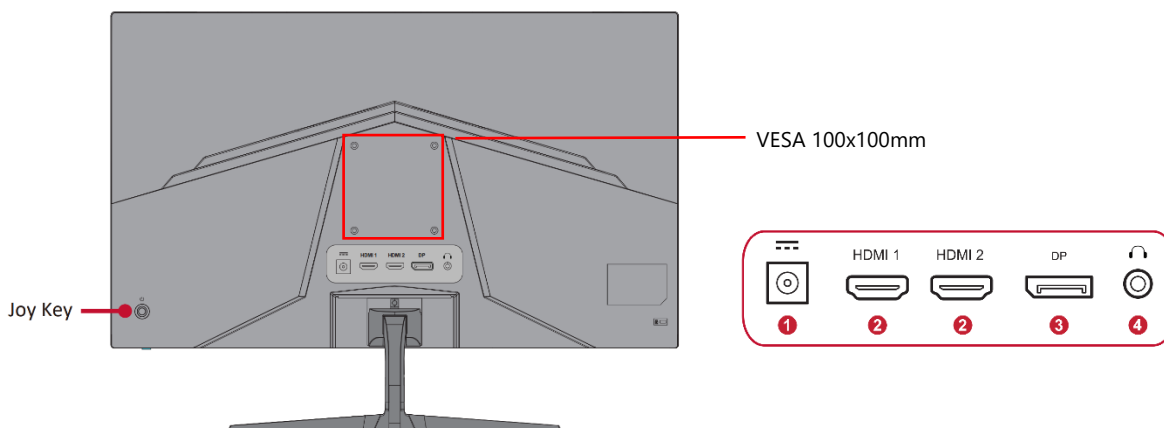

Hauptmerkmale

Bildschirmdiagonale	59,94 cm / 23,6 Zoll / 16:9
Auflösung	1920 x 1080 @ 165Hz
Panel / Blickwinkel	SuperClear® VA / 178°/178°
Konnektivität	1x DisplayPort, 2x HDMI
Besonderheit	1500R Curved 1MS MPRT, Freesync Premium Blaulichfilter

					
SuperClear® VA	1500R	250 cd/m ²	1 ms	1.920 x 1.080	2 x 2 Watt
PANEL	CURVED	HELLIGKEIT	REAKTIONSZEIT	AUFLÖSUNG	LAUTSPRECHER

Produktbeschreibung

Der ViewSonic® VX2418C-Monitor bietet mit seinem gekrümmten 1500R-Bildschirm und der Full HD-Auflösung von 1080p ein beeindruckendes Seherlebnis bei der Arbeit oder beim Spielen. Mit Funktionen wie einer hohen Bildwiederholfrequenz von 165 Hz, einer Reaktionszeit von 1 ms (MPRT) und der AMD FreeSync Premium-Technologie eliminiert dieser Monitor praktisch Tearing und Stottern für ein flüssiges Spielerlebnis. Der VX2418C ist außerdem mit den exklusiven ViewMode™-Voreinstellungen von ViewSonic ausgestattet, die eine optimierte Bildschirmleistung für verschiedene Home-Entertainment-Anwendungen wie das Ansehen von Filmen, das Bearbeiten von Dateien oder das Spielen von Videospiele bieten. Zwei HDMI (v1.4)-Eingänge und ein DisplayPort (v1.2)-Eingang bieten flexible Anschlussmöglichkeiten sowohl für den allgemeinen Gebrauch als auch für die Unterhaltung.

Anschlüsse

01 AC In
02 HDMI 1 + 2

03 DisplayPort
04 3,5mm Audio Out

Technische Daten

PRODUKTSPEZIFIKATIONEN VX2418C (VS19012)

Bilddiagonale	59,94 cm / 23,6 Zoll / 16:9
Panel	SuperClear® VA
Panel Oberfläche	Entspiegelt (25% Haze), Gehärtet (3H)
Curved	1500R
Anzeigefläche (H/V)	521 x 293 mm
Native Auflösung	1920 x 1080 @165Hz (DP)
Reaktionszeit	1ms MPRT
Helligkeit	250 cd/m ²
Kontrastverhältnis (nativ)	3.000:1
Kontrastverhältnis (dyn.)	80Mio.:1
Betrachtungswinkel (H/V)	178/178 (CR> 10)
Pixelabstand	0,272x 0,272 mm
Farben	16,7Mio.
Special Features	FreeSync, Premium, 144Hz,