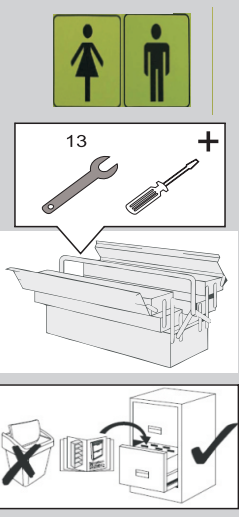

RELAX

- (DE) Montageanleitung
- (PL) Instrukcja montażu
- (NL) Handleiding voor de montage
- (GB) Assembly instructions
- (TR) Montaj talimatı
- (RU) Инструкция по монтажу
- (IT) Istruzioni di montaggio
- (FR) Notice de montage
- (RO) Instrucțiuni de asamblare
- (SK) Montážny návod
- (CZ) Montážní návod
- (HU) Szerelési útmutató

2 x (M8x60) a	5 x (M8x90) k	2 x (M8x70) e	9 x Ø8 b	9 x r	9 x M8 c	9x (4x16) d	4 x s
6x (5x35) t	2x (M6x35) g	8x 50mm y	12 x j	1x w			
1x 2	3x 1						

RELAX

- (DE) Montageanleitung
- (PL) Instrukcja montażu
- (NL) Handleiding voor de montage
- (GB) Assembly instructions
- (TR) Montaj talimatı
- (RU) Инструкция по монтажу
- (IT) Istruzioni di montaggio
- (FR) Notice de montage
- (RO) Instrucțiuni de asamblare
- (SK) Montážny návod
- (CZ) Montážní návod
- (HU) Szerelési útmutató