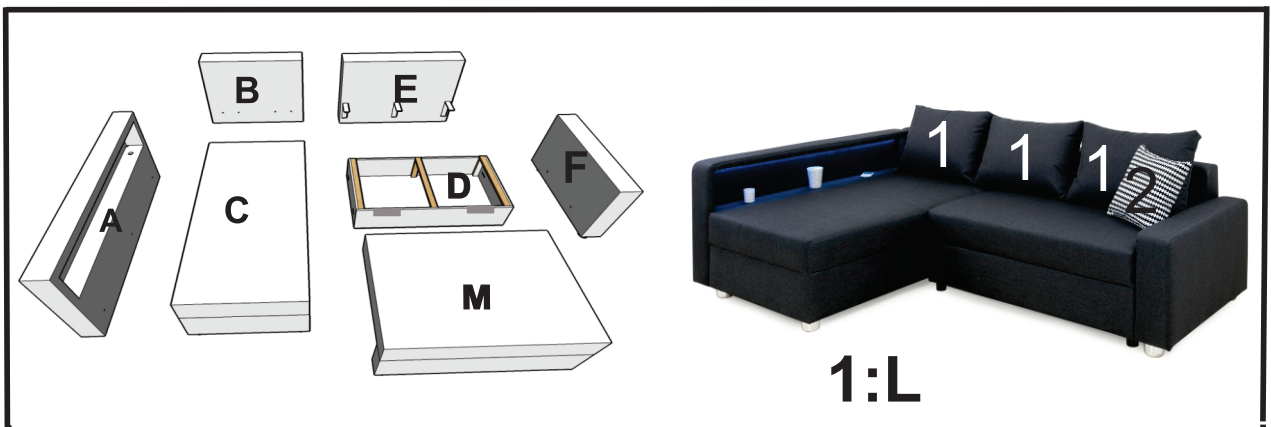

2 x (M8x60) a	5 x (M8x90) k	2 x (M8x70) e	9 x Ø8 b	9 x r	9 x M8 c	9x (4x16) d	4 x s
6x (5x35) t	2x (M6x35) g	8x 50mm y	12 x j	1x w			
1x 2	3x 1						

RELAX

- (DE) Montageanleitung
- (PL) Instrukcja montażu
- (NL) Handleiding voor de montage
- (GB) Assembly instructions
- (TR) Montaj talimatı
- (RU) Инструкция по монтажу
- (IT) Istruzioni di montaggio
- (FR) Notice de montage
- (RO) Instrucțiuni de asamblare
- (SK) Montážny návod
- (CZ) Montážní návod
- (HU) Szerelési útmutató