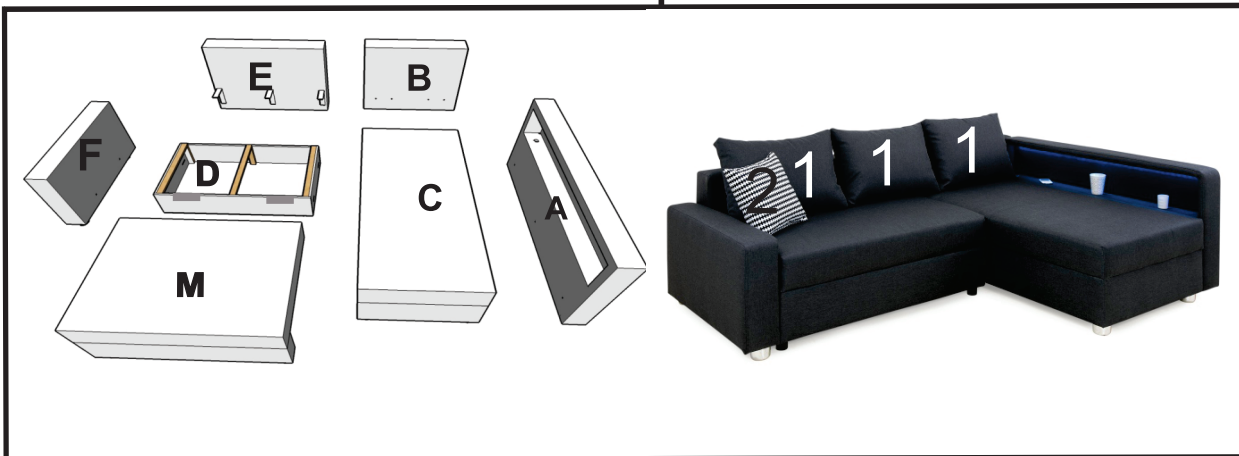

2 x (M8x60) a	5 x (M8x90) k	2 x (M8x70) e	9 x Ø8 b	9 x r	9 x M8 c	9x (4x16) d	4 x s
6x (5x35) t	2x (M6x35) g	8x 50mm y	12 x j	1x w			
1x 2	3x 1						

RELAX

- (DE) Montageanleitung
- (PL) Instrukcja montażu
- (NL) Handleiding voor de montage
- (GB) Assembly instructions
- (TR) Montaj talimatı
- (RU) Инструкция по монтажу
- (IT) Istruzioni di montaggio
- (FR) Notice de montage
- (RO) Instrucțiuni de asamblare
- (SK) Montážny návod
- (CZ) Montážní návod
- (HU) Szerelési útmutató

2 x (M8x60) a	5 x (M8x90) k	2 x (M8x70) e	9 x Ø8 b	9 x r	9 x M8 c	9 x (4x16) d	4 x s
6 x (5x35) t	2 x (M6x35) g	8 x 50mm y	12 x j	1 x w			
1 x 2	3 x 1						