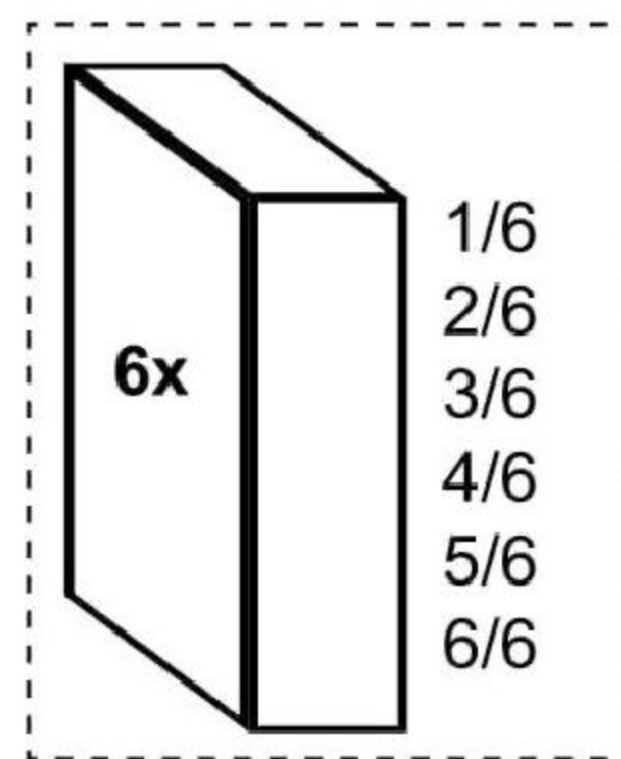

RICHMOND O. TOPPER

20200520

180

HDPE LDPE

RICHMOND O. TOPPER

20200520

180

4

5

6