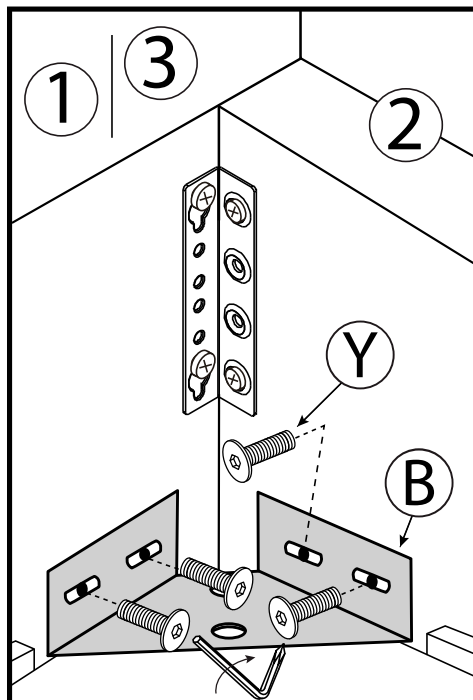

RIVA by meise (KB-597)

140 cm

A-12	B-12	C-12	D-12	E-12	F-12	G-12	H-12	I-12
4	4	6	20	-	1	-	4	4
				-		-		
H 200	-	-	M6*25	-	1415*154*54	-	M8	M6*20
J-12	K-12	LL/LR-12	M-12	N-12	O-12	P-12	Q-12	R-12
-	-	-	-	0 / 1	4	-	-	-
-	-	-	-			-	-	-
-	-	-	-	10 / 13	M8	-	-	-
S-12	T-12	U-12	V-12	W-12	X-12	Y-12	Z-12	AA-12
4	-	-	1	7	-	20	-	12
	-	-			-		-	
800*38*38	-	-	5	M6	-	M8*25	-	M8*60
AB-12	AD-12	AE-12	AG-12					
4	1	7	-					
			-					
M8	1100*30*20	4*40	-					

1

1.

2.

1.

2.

3.

4.

5.