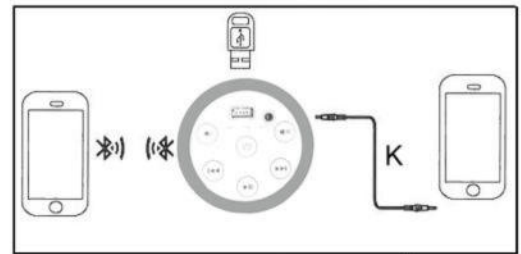

200cm 40cm		200cm	K
1x	1x	1x	1x