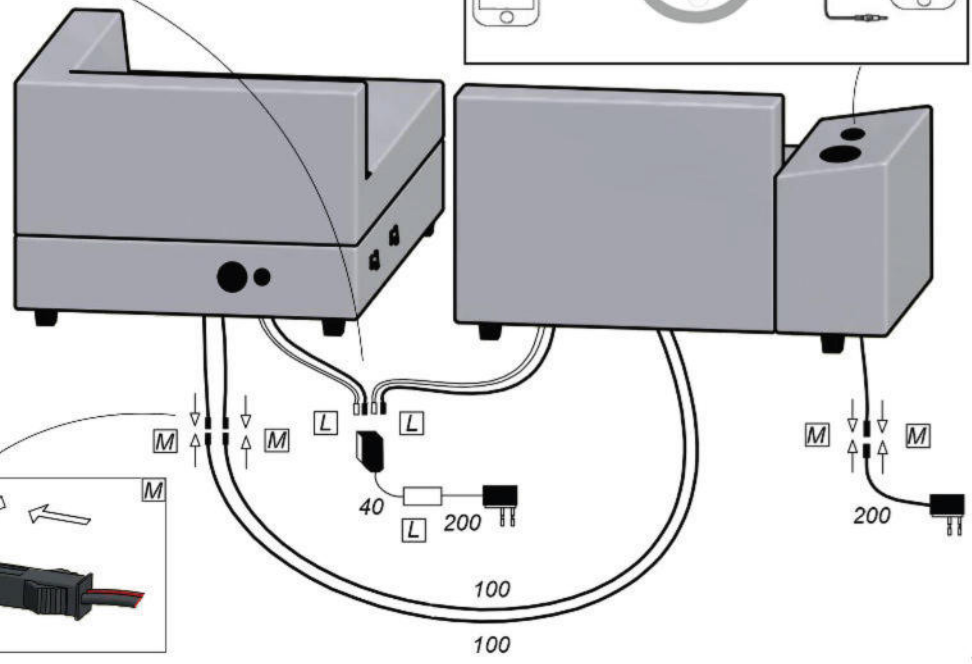

Nikita (2AL-3HO)(3HO-2AL) RGB LED+Sound System

 A	 B	 C	 200cm 40cm		 200cm
5x 65x47	2x 38x38	1x 55x55	1x	1x	1x

01-02-2021

- | | | | |
|---|--|---|---|
|  <p>200cm
40cm</p> |  |  <p>200cm</p> | <p>K</p>  |
| 1x | 1x | 1x | 1x |