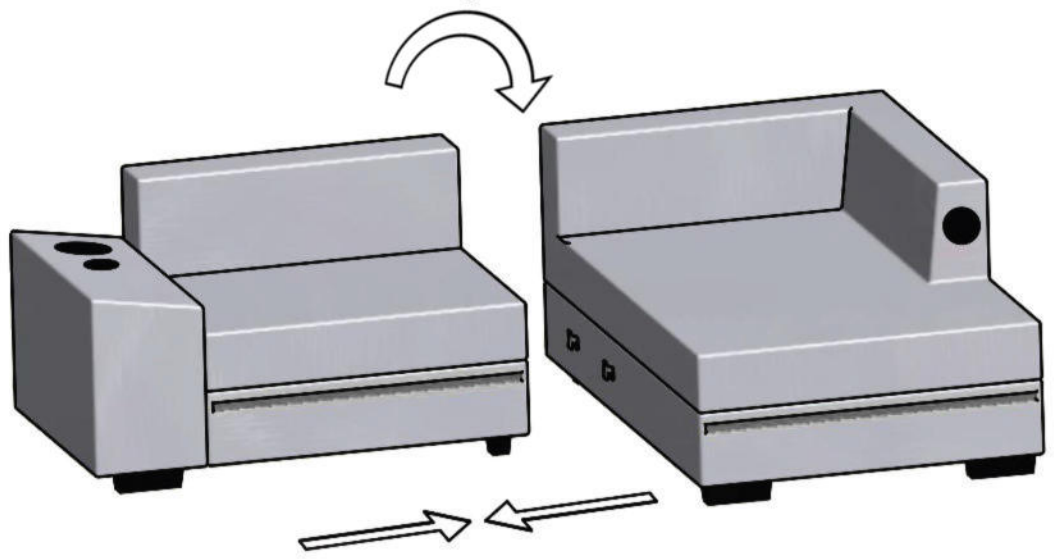

Nikita (2AL-3HO)(3HO-2AL) RGB LED+Sound System

 A	 B	 C	 200cm 40cm		 200cm
5x 65x47	2x 38x38	1x 55x55	1x	1x	1x

01-02-2021

- | | | | |
|---|--|---|---|
|  <p>200cm
40cm</p> |  |  <p>200cm</p> | <p>K</p>  |
| 1x | 1x | 1x | 1x |