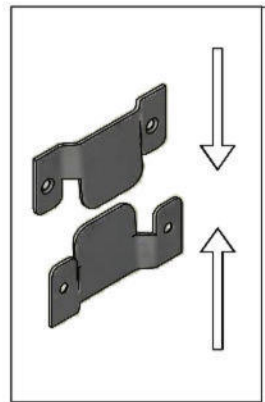

Nikita (2AL-3HO)(3HO-2AL) RGB LED+Sound System

 A	 B	 C	 200cm 40cm		 200cm
5x 65x47	2x 38x38	1x 55x55	1x	1x	1x

01-02-2021

- | | | | |
|---|--|---|---|
|  <p>200cm
40cm</p> |  |  <p>200cm</p> | <p>K</p>  |
| 1x | 1x | 1x | 1x |