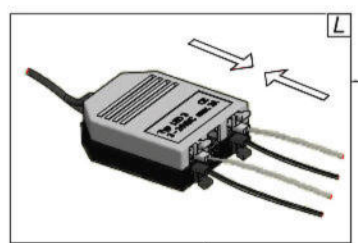

Nikita (2AL-3HO)(3HO-2AL) RGB LED+Sound System

 A	 B	 C	 200cm 40cm		 200cm
5x 65x47	2x 38x38	1x 55x55	1x	1x	1x

01-02-2021

- | | | | |
|---|--|---|---|
|  <p>200cm
40cm</p> |  |  <p>200cm</p> | <p>K</p>  |
| 1x | 1x | 1x | 1x |