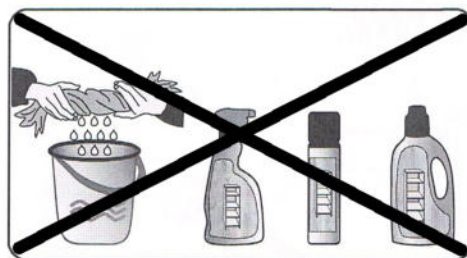

Nikita (2AL-3HO)(3HO-2AL) RGB LED+Sound System

(DE) Montageanleitung	(IT) Istruzioni di montaggio
(PL) Instrukcja montażu	(FR) Notice de montage
(NL) Handleiding voor de montage	(RO) Instrucțiuni de asamblare
(GB) Assembly instructions	(SK) Montážny návod
(TR) Montaj talimatı	(CZ) Montážní návod
(RU) Инструкция по монтажу	(HU) Szerelési útmutató

Service - Servis - Dienstverlening - Servis - Serwis - Сервисная служба - Servizio - Service
Serviciu - Služby - Szolgáltatás

Name - Nazwa - Naam - Name - Isim - название
Nome - Nom - Numele - Meno - Jméno - Neve

Nikita (2AL-3HO)(3HO-2AL) RGB LED+Sound System

 A	 B	 C	 200cm 40cm		 200cm
5x 65x47	2x 38x38	1x 55x55	1x	1x	1x

01-02-2021