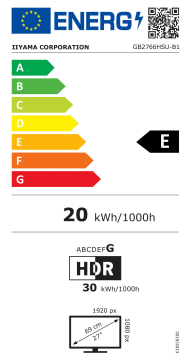

Tauche komplett in das Spiel ein mit dem 27" (68.5 cm) Curved Monitor G-Master GB2766HSU-B1 und integrierter FreeSync Premium Technologie.

Das 1500R curved VA-Panel mit Full HD Auflösung (1920x1080), einer 165Hz Bildwiederholffrequenz und 1ms MPRT bieten ein immersives Betrachtererlebnis und garantieren eine hervorragende Bildqualität.

Mithilfe der Bildschirmseinstellungen, der vordefinierten und benutzerdefinierten Spielmodis, sowie der Black Tuner-Funktion, bekommst Du die volle Kontrolle auch über die dunklen Szenen in Deinem Spiel, damit Dir auch die kleinsten Details nicht mehr entgehen. Dank des höhenverstellbaren Standfusses kannst Du die Bildschirmposition ganz einfach an Deine Vorlieben anpassen, um Dir einen guten Komfort während Deiner Gaming-Session zu gewährleisten.

Erhältlich auch mit Standfuß ohne Höhenverstellung: [G-Master G2766HSU-B1](#)