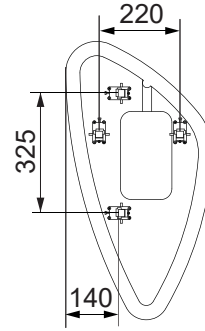

FACKELMANN®

Dieses Produkt enthält eine Lichtquellen der Energieeffizienzklasse F.
This product contains a light source of energy efficiency class F.

mirrors
by **FACKELMANN®**

84584

OFF*

*Individuelle Höhe
Individual height

1	2
4XBB81HDN0	
2 x	2 x

*OFF = Oberkante fertiger Fußboden
*OFF = Top edge of finished floor

Alle Maßangaben sind ca.-Maße und können geringfügig abweichen. Sie sind unverbindlich, vor Ort zu prüfen und stellen nur eine Empfehlung dar. Das Maß X kann individuell gewählt werden!

All measurements are approximate and may vary slightly. They are not binding, to check on site and represent only a recommendation. The measure of X can be selected individually!

FACKELMANN® GmbH + Co. KG

Sebastian-Fackelmann-Str. 6
91217 Hersbruck • Deutschland
FAX: 09151/811-294
Servicetelefon: 09151/811-206
servicebm@fackelmann.de
www.fackelmann.com

5BB0845830 S1 11/22