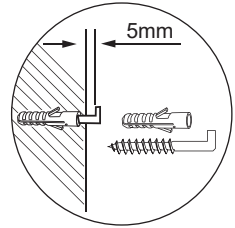

FACKELMANN®

Dieses Produkt enthält eine Lichtquellen der Energieeffizienzklasse F.
This product contains a light source of energy efficiency class F.

mirrors
by **FACKELMANN®**

84583

OFF*

*Individuelle Höhe
Individual height

1	2
4XBB81HDN0	
2 x	2 x

*OFF = Oberkante fertiger Fußboden
*OFF = Top edge of finished floor

Alle Maßangaben sind ca.-Maße und können geringfügig abweichen. Sie sind unverbindlich, vor Ort zu prüfen und stellen nur eine Empfehlung dar. Das Maß X kann individuell gewählt werden!

All measurements are approximate and may vary slightly. They are not binding, to check on site and represent only a recommendation. The measure of X can be selected individually!

FACKELMANN® GmbH + Co. KG

Sebastian-Fackelmann-Str. 6
91217 Hersbruck • Deutschland
FAX: 09151/811-294
Servicetelefon: 09151/811-206
servicebm@fackelmann.de
www.fackelmann.com

5BB0845830 S1 11/22