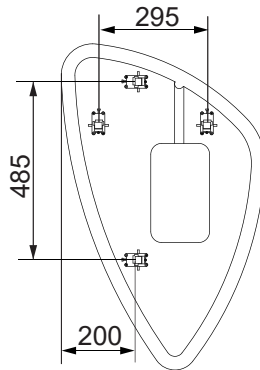

FACKELMANN®

Dieses Produkt enthält eine Lichtquellen der Energieeffizienzklasse F.
This product contains a light source of energy efficiency class F.

mirrors
by **FACKELMANN®**

84583

OFF*

*Individuelle Höhe
Individual height

1	2
4XBB81HDN0	
2 x	2 x

*OFF = Oberkante fertiger Fußboden
*OFF = Top edge of finished floor

Alle Maßangaben sind ca.-Maße und können geringfügig abweichen. Sie sind unverbindlich, vor Ort zu prüfen und stellen nur eine Empfehlung dar. Das Maß X kann individuell gewählt werden!

All measurements are approximate and may vary slightly. They are not binding, to check on site and represent only a recommendation. The measure of X can be selected individually!

FACKELMANN® GmbH + Co. KG

Sebastian-Fackelmann-Str. 6
91217 Hersbruck • Deutschland
FAX: 09151/811-294
Servicetelefon: 09151/811-206
servicebm@fackelmann.de
www.fackelmann.com

5BB0845830 S1 11/22