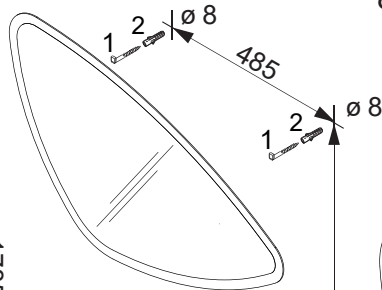

FACKELMANN®

Dieses Produkt enthält eine Lichtquellen der Energieeffizienzklasse F.
This product contains a light source of energy efficiency class F.

mirrors
by **FACKELMANN®**

84583

OFF*

*Individuelle Höhe
Individual height

1	2
4XBB81HDN0	
2 x	2 x

*OFF = Oberkante fertiger Fußboden
*OFF = Top edge of finished floor

Alle Maßangaben sind ca.-Maße und können geringfügig abweichen. Sie sind unverbindlich, vor Ort zu prüfen und stellen nur eine Empfehlung dar. Das Maß X kann individuell gewählt werden!

All measurements are approximate and may vary slightly. They are not binding, to check on site and represent only a recommendation. The measure of X can be selected individually!

FACKELMANN® GmbH + Co. KG

Sebastian-Fackelmann-Str. 6
91217 Hersbruck • Deutschland
FAX: 09151/811-294
Servicetelefon: 09151/811-206
servicebm@fackelmann.de
www.fackelmann.com

5BB0845830 S1 11/22