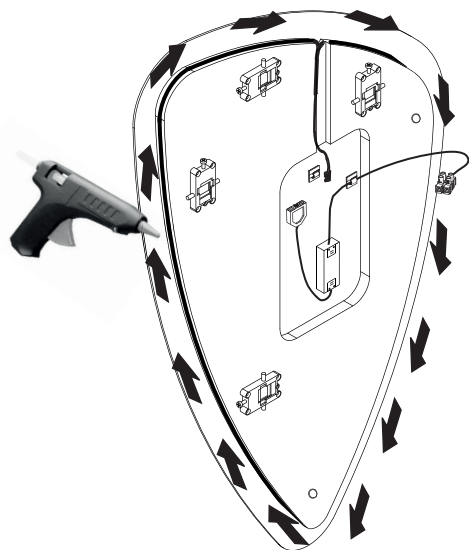

3.2

Ersatzteil/replacement part		
84583	4SL0845830	 1x
84584	4SL0845640	

FACKELMANN®

5BB0845830 S2 11/22

4 Schritt **4.1** und **4.2** **abwechselnd** rundherum durchführen /
 Carry on with step **4.1** and **4.2** **alternately** all around

Achtung: Heiß!
 Attention: Hot!

4.1

4.2

5

Obere Kante des LED-Bandes mit Heißkleber fixieren /
Fix upper edge of LED-stripe with hot glue

6

VDE 0100-701
 IEC 60364-7-701

FACKELMANN