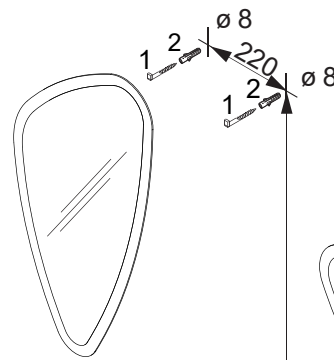

FACKELMANN®

Dieses Produkt enthält eine Lichtquellen der Energieeffizienzklasse F.
This product contains a light source of energy efficiency class F.

mirrors
by **FACKELMANN®**

84584

OFF*

*Individuelle Höhe
Individual height

1	2
4XBB81HDN0	
2 x	2 x

*OFF = Oberkante fertiger Fußboden
*OFF = Top edge of finished floor

Alle Maßangaben sind ca.-Maße und können geringfügig abweichen. Sie sind unverbindlich, vor Ort zu prüfen und stellen nur eine Empfehlung dar. Das Maß X kann individuell gewählt werden!

All measurements are approximate and may vary slightly. They are not binding, to check on site and represent only a recommendation. The measure of X can be selected individually!

FACKELMANN® GmbH + Co. KG

Sebastian-Fackelmann-Str. 6
91217 Hersbruck • Deutschland
FAX: 09151/811-294
Servicetelefon: 09151/811-206
servicebm@fackelmann.de
www.fackelmann.com

5BB0845830 S1 11/22