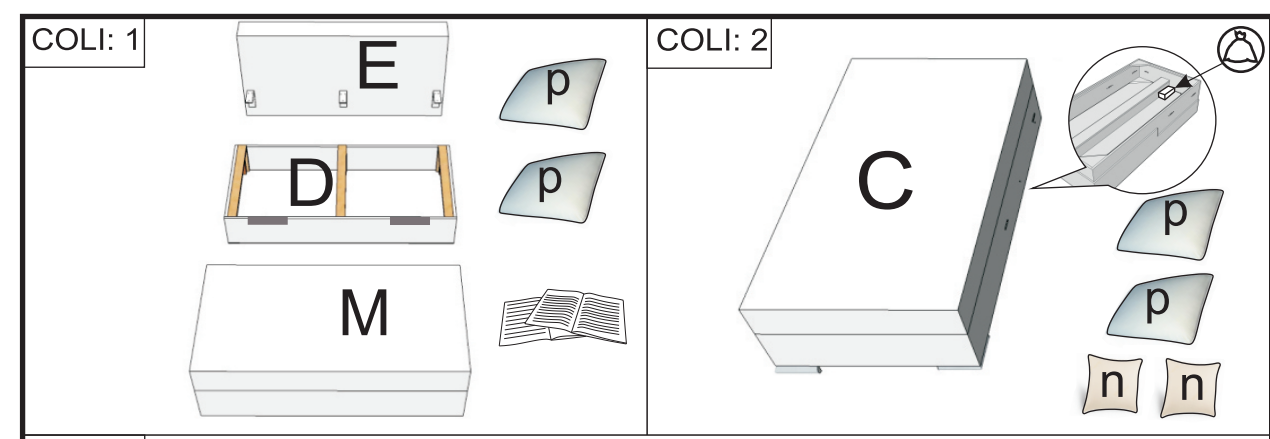

# John 2

- (DE) Montageanleitung
- (PL) Instrukcja montażu
- (NL) Handleiding voor de montage
- (GB) Assembly instructions
- (TR) Montaj talimatı
- (RU) Инструкция по монтажу

- (IT) Istruzioni di montaggio
- (FR) Notice de montage
- (RO) Instrucțiuni de asamblare
- (SK) Montážny návod
- (CZ) Montážní návod
- (HU) Szerelési útmutató

4x (M8x60)	4x (M8x90)	8x	8x Ø8	8x	8x M8	9x (4x16)	8x (5x35)
	8x (M6x35)	1x	8x	4x	2x	4x	

4x (M8x60)	4x (M8x90)	8x	8x Ø8	8x	8x M8	9x (4x16)	8x (5x35)
	8x (M6x35)	1x	8x 40mm	4x	2x	4x	