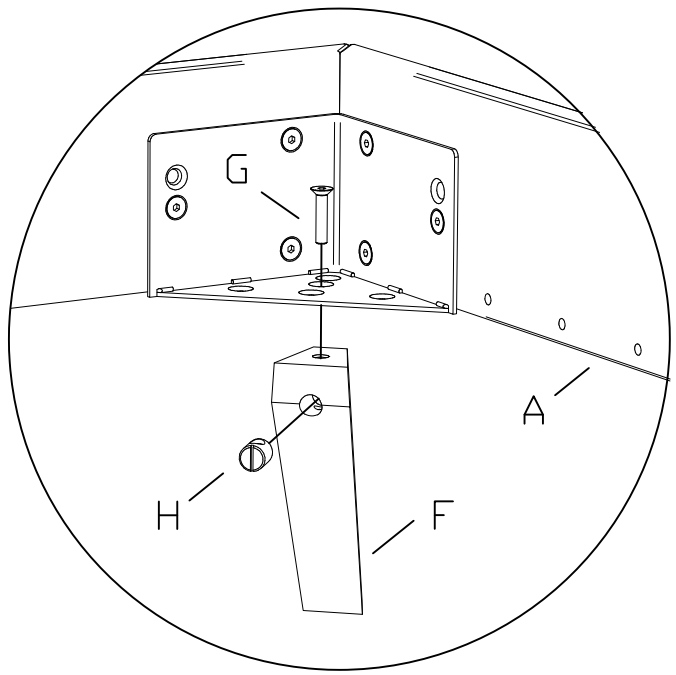

# Calvari

A x2

B x2

C x4

630.10142

D x28  
M8x20

631.87200

E x2

630.09942

Z x1

631.10000

1.

660.01140

<p>F ×4</p> 	<p>G ×4 M8×40</p>  <p>631.877</p>	<p>H ×4</p>  <p>631.611</p>
---	--	--

2.

bei Breiten ab 160cm  
for widths from 160cm  
à partir des dimensions 160cm  
della misura 160cm