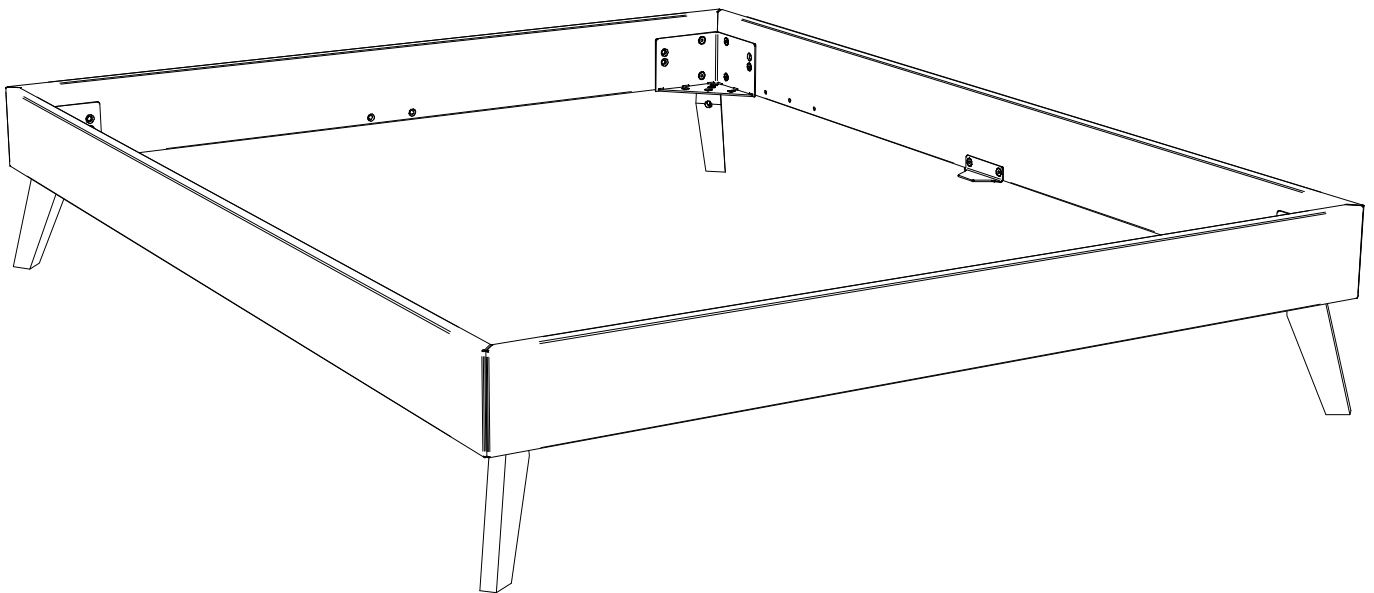

# Calvari

A x2

B x2

C x4

630.10142

D x28  
M8x20

631.87200

E x2

630.09942

Z x1

631.10000

1.

660.01140

<p>F ×4</p> 	<p>G ×4 M8×40</p>  <p>631.877</p>	<p>H ×4</p>  <p>631.611</p>
---	--	--

2.

bei Breiten ab 160cm  
for widths from 160cm  
à partir des dimensions 160cm  
della misura 160cm