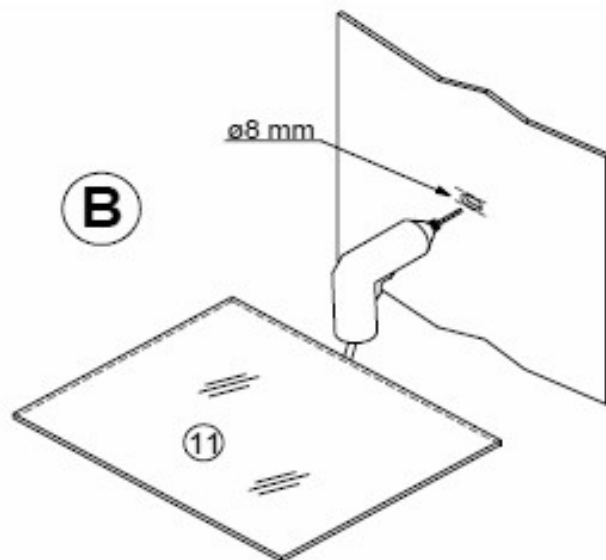

Clip-Leuchte"

(D) Montageanleitung

(GB) Assembly instructions

(NL) Handleiding voor de montage

(PL) Instrukcja montażu

(TR) Montaj talimatı

(RU) Инструкция по сборке

ca. 0.3m

A

B

C

D