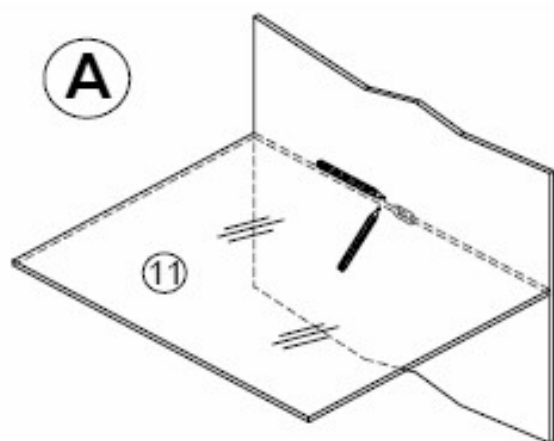

Clip-Leuchte"

(D) Montageanleitung

(GB) Assembly instructions

(NL) Handleiding voor de montage

(PL) Instrukcja montażu

(TR) Montaj talimatı

(RU) Инструкция по сборке

ca. 0.3m

A

B

C

D