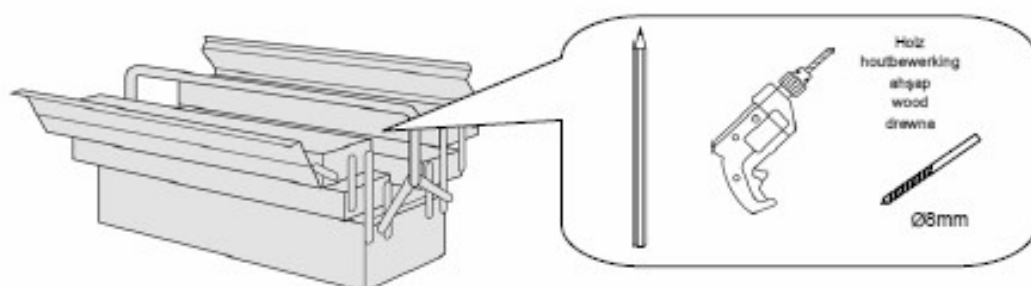

Clip-Leuchte"

(D) Montageanleitung

(GB) Assembly instructions

(NL) Handleiding voor de montage

(PL) Instrukcja montażu

(TR) Montaj talimatı

(RU) Инструкция по сборке

ca. 0.3m