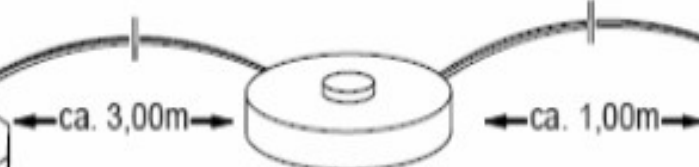

Clip-Leuchte"

(D) Montageanleitung

(GB) Assembly instructions

(NL) Handleiding voor de montage

(PL) Instrukcja montażu

(TR) Montaj talimatı

(RU) Инструкция по сборке

ca. 0.3m