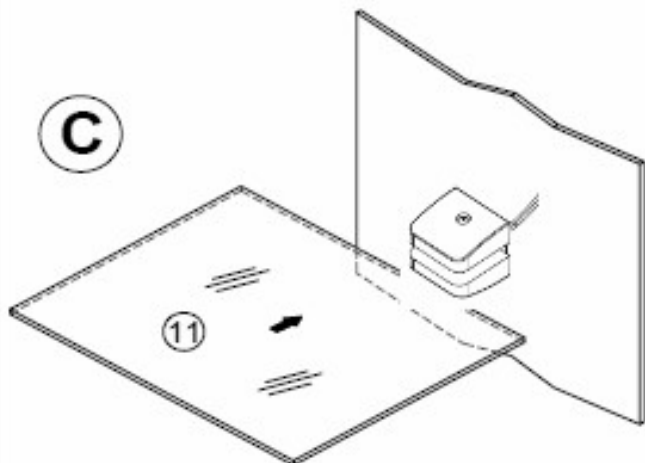

Clip-Leuchte"

(D) Montageanleitung

(GB) Assembly instructions

(NL) Handleiding voor de montage

(PL) Instrukcja montażu

(TR) Montaj talimatı

(RU) Инструкция по сборке

ca. 0.3m

A

B

C

D