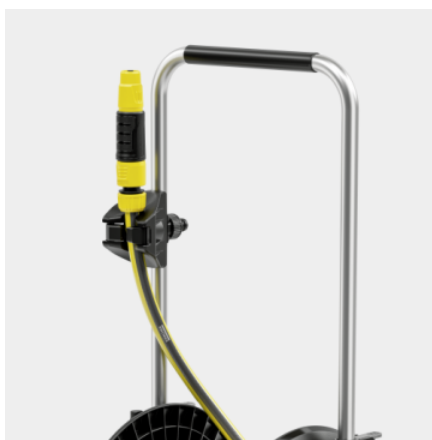

2.645-364.0

- Hohe Stabilität und Standfestigkeit dank extra breitem Standfuß
- Platzsparende Aufbewahrung dank Schnellspanner für den teleskopierbaren Handgriff und faltbarer Handkurbel
- Praktische Spritzenhalterung

### Ausstattung

Set		■
Spritzenhalterung		■
Schlauchkupplung	Stück	3
Schlauchkupplung mit Aqua Stop	Stück	1
G 3/4-Hahnanschluss mit G 1/2-Reduzierstück	Stück	1
Spritze	Stück	1
Sprühbild: Kegelstrahl		■
Sprühbild: Punktstrahl		■
Schlauch PrimoFlex 1/2" - 20 m		■

### Hohe Stabilität und Standfestigkeit

- Dank extra breitem Standfuß und tiefem Schwerpunkt der Schlauchtrommel.

### Praktische Spritzenhalterung

- Spritzen und Gießstäbe können praktisch an die Wandhalterung gehängt und komfortabel verstaut werden.