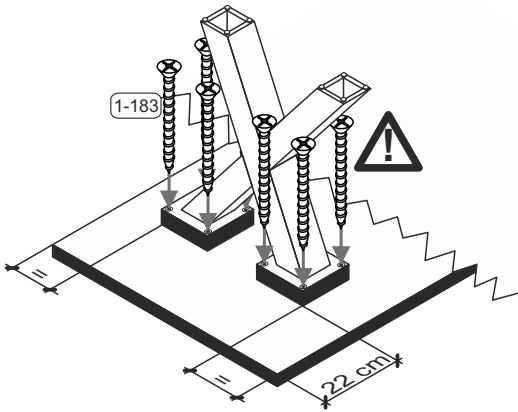

① 4x

156 x 156

1

1-184

16x 6x70

①

Die Schrauben ①-184 befinden sich im Packstück vom Fuß.

2

1-183

16x

6x60

Mister A

Mister U

Mister X

schräger Fuß

Stern

Stern lang

- x bei 140 cm = 10 cm
- x bei 160 cm = 20 cm
- x bei 180 cm = 30 cm
- x bei 200 cm = 40 cm
- x bei 220 cm = 50 cm