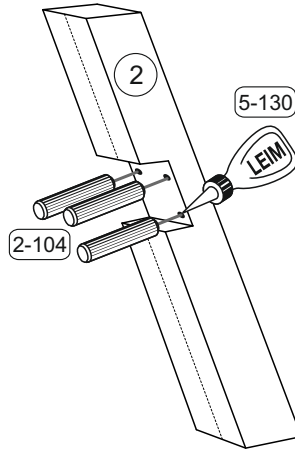

			Colli 1/1: (1) (2) (3) Beutel 1/1

Beutel 1/1

1-184		2-104		2-166		5-130	
16x	6x70	6x	8x40	16x		2x	

Colli 1/1

(D) Montageanleitung

(GB) Assembly instructions

(FR) Notice de montage

(TR) Montaj talimatı

Art.Nr. : **0547**

Mittelteile

Service • Assistenza • Dienstverlening • Serwis
Servis • Szerviz • Сервисная служба

			<p>Colli 1/1 : ① Beutel 1/1</p>

Beutel 1/1

1-183

16x 6x60

Colli 1/1

① 4x

156 x 156

1

1-184

16x 6x70

①

Die Schrauben ①-184 befinden sich im Packstück vom Fuß.

2