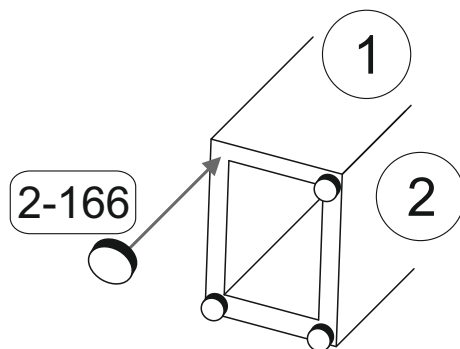

			Colli 1/1: (1) (2) (3) Beutel 1/1

Beutel 1/1

1-184		2-104		2-166		5-130	
16x	6x70	6x	8x40	16x		2x	

Colli 1/1

(D) Montageanleitung

(GB) Assembly instructions

(FR) Notice de montage

(TR) Montaj talimatı

Stern lang

- x bei 140 cm = 10 cm
- x bei 160 cm = 20 cm
- x bei 180 cm = 30 cm
- x bei 200 cm = 40 cm
- x bei 220 cm = 50 cm