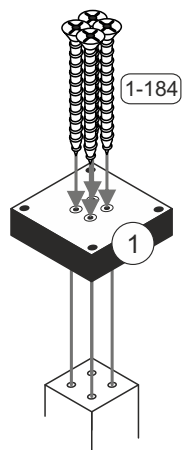

Art.Nr. : **0547**

Mittelteile

Service • Assistenza • Dienstverlening • Serwis
Servis • Szerviz • Сервисная служба

			<p>Colli 1/1 : ① Beutel 1/1</p>

Beutel 1/1

1-183

16x 6x60

Colli 1/1

① 4x

156 x 156

1

1-184

16x 6x70

①

Die Schrauben ①-184 befinden sich im Packstück vom Fuß.

2

1-183

16x

6x60

Mister A

Mister U

Mister X

schräger Fuß

Stern

Stern lang

- x bei 140 cm = 10 cm
- x bei 160 cm = 20 cm
- x bei 180 cm = 30 cm
- x bei 200 cm = 40 cm
- x bei 220 cm = 50 cm