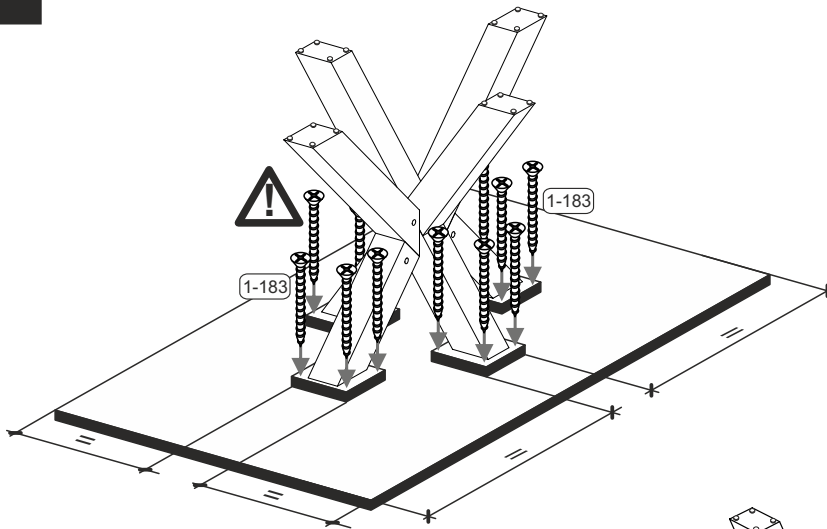

① 4x

156 x 156

1

1-184

16x 6x70

①

Die Schrauben ①-184 befinden sich im Packstück vom Fuß.

2

1-183

16x

6x60

Mister A

Mister U

Mister X

schräger Fuß

Stern

Stern lang

- x bei 140 cm = 10 cm
- x bei 160 cm = 20 cm
- x bei 180 cm = 30 cm
- x bei 200 cm = 40 cm
- x bei 220 cm = 50 cm