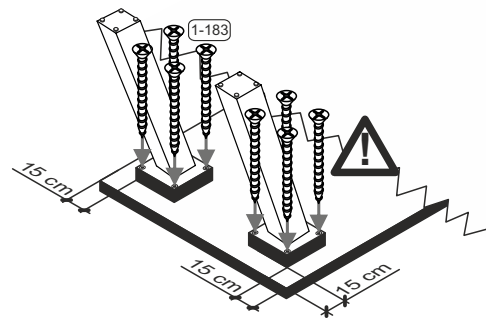

① 4x

156 x 156

1

1-184

16x 6x70

①

Die Schrauben ①-184 befinden sich im Packstück vom Fuß.

2

1-183

16x

6x60

Mister A

Mister U

Mister X

schräger Fuß

Stern

Stern lang

- x bei 140 cm = 10 cm
- x bei 160 cm = 20 cm
- x bei 180 cm = 30 cm
- x bei 200 cm = 40 cm
- x bei 220 cm = 50 cm