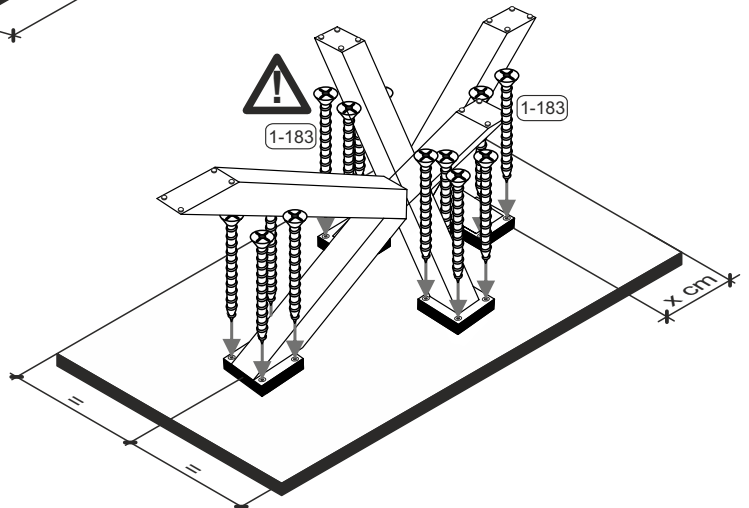

① 4x

156 x 156

1

1-184

16x 6x70

①

Die Schrauben ①-184 befinden sich im Packstück vom Fuß.

2

1-183

16x

6x60

Mister A

Mister U

Mister X

schräger Fuß

Stern

Stern lang

- x bei 140 cm = 10 cm
- x bei 160 cm = 20 cm
- x bei 180 cm = 30 cm
- x bei 200 cm = 40 cm
- x bei 220 cm = 50 cm