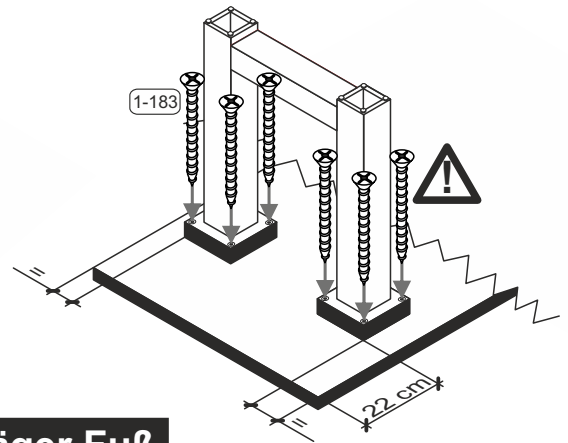

① 4x

156 x 156

1

1-184

16x 6x70

①

Die Schrauben ①-184 befinden sich im Packstück vom Fuß.

2

1-183

16x

6x60

Mister A

Mister U

Mister X

schräger Fuß

Stern

Stern lang

- x bei 140 cm = 10 cm
- x bei 160 cm = 20 cm
- x bei 180 cm = 30 cm
- x bei 200 cm = 40 cm
- x bei 220 cm = 50 cm