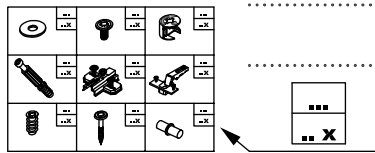

**D** Montageanleitung

**F** Notice de montage

**NL** Handleiding voor de montage

**CZ** Montážní návod

**HU** Szerelési útmutató

**TR** Montaj talimatı

**GB** Assembly instructions

**I** Istruzione di montaggio

**PL** Instrukcja montaży

**SK** Návod na montáž

**RO** Instrucțiuni de montaj

**RU** ИНСТРУКЦИЯ ПО МОНТАЖУ

Art. Nr. 3061

SHOP

Art. Nr. 3061

	<b>58</b> <b>8x</b>		<b>70</b> <b>4x</b>
Ø 15 / 5,3		M4 x 9	
	<b>102</b> <b>12x</b>		<b>142</b> <b>8x</b>
3,5 x 35		Ø 15 x 11,5	
	<b>143</b> <b>8x</b>		<b>148</b> <b>4x</b>
6 x 44			
	<b>383</b> <b>4x</b>		<b>528</b> <b>6x</b>
217 mm			
	<b>535</b> <b>4x</b>		<b>906</b> <b>46x</b>
		2,7 x 20	
	<b>916</b> <b>16x</b>		<b>923</b> <b>8x</b>
		6,3 x 11	
	<b>940</b> <b>1x</b>		<b>990</b> <b>4x</b>
15 g			