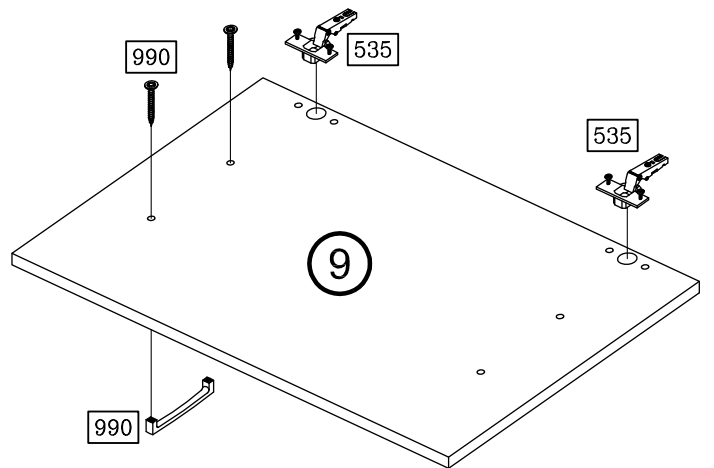

**PL** Instrukcja montaży

**SK** Návod na montáž

**RO** Instrucțiuni de montaj

**RU** ИНСТРУКЦИЯ ПО МОНТАЖУ

Art. Nr. 3061

SHOP

Art. Nr. 3061

	<b>58</b> <b>8x</b>		<b>70</b> <b>4x</b>
Ø 15 / 5,3		M4 x 9	
	<b>102</b> <b>12x</b>		<b>142</b> <b>8x</b>
3,5 x 35		Ø 15 x 11,5	
	<b>143</b> <b>8x</b>		<b>148</b> <b>4x</b>
6 x 44			
	<b>383</b> <b>4x</b>		<b>528</b> <b>6x</b>
217 mm			
	<b>535</b> <b>4x</b>		<b>906</b> <b>46x</b>
		2,7 x 20	
	<b>916</b> <b>16x</b>		<b>923</b> <b>8x</b>
		6,3 x 11	
	<b>940</b> <b>1x</b>		<b>990</b> <b>4x</b>
15 g			

1

2

3

3061-1

2/4

4

5

6