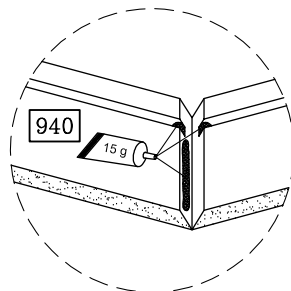

**PL** Instrukcja montaży

**SK** Návod na montáž

**RO** Instrucțiuni de montaj

**RU** ИНСТРУКЦИЯ ПО МОНТАЖУ

Art. Nr. 3061

SHOP

Art. Nr. 3061

	<b>58</b> <b>8x</b>		<b>70</b> <b>4x</b>
Ø 15 / 5,3		M4 x 9	
	<b>102</b> <b>12x</b>		<b>142</b> <b>8x</b>
3,5 x 35		Ø 15 x 11,5	
	<b>143</b> <b>8x</b>		<b>148</b> <b>4x</b>
6 x 44			
	<b>383</b> <b>4x</b>		<b>528</b> <b>6x</b>
217 mm			
	<b>535</b> <b>4x</b>		<b>906</b> <b>46x</b>
		2,7 x 20	
	<b>916</b> <b>16x</b>		<b>923</b> <b>8x</b>
		6,3 x 11	
	<b>940</b> <b>1x</b>		<b>990</b> <b>4x</b>
15 g			

1

2

3

3061-1

2/4

4

5

6