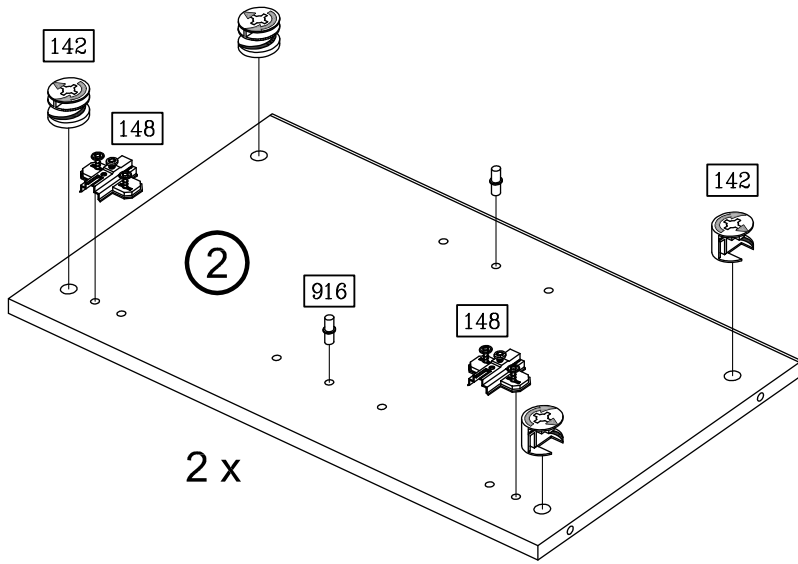

**PL** Instrukcja montaży

**SK** Návod na montáž

**RO** Instrucțiuni de montaj

**RU** ИНСТРУКЦИЯ ПО МОНТАЖУ

Art. Nr. 3061

SHOP

Art. Nr. 3061

	<b>58</b> <b>8x</b>		<b>70</b> <b>4x</b>
Ø 15 / 5,3		M4 x 9	
	<b>102</b> <b>12x</b>		<b>142</b> <b>8x</b>
3,5 x 35		Ø 15 x 11,5	
	<b>143</b> <b>8x</b>		<b>148</b> <b>4x</b>
6 x 44			
	<b>383</b> <b>4x</b>		<b>528</b> <b>6x</b>
217 mm			
	<b>535</b> <b>4x</b>		<b>906</b> <b>46x</b>
		2,7 x 20	
	<b>916</b> <b>16x</b>		<b>923</b> <b>8x</b>
		6,3 x 11	
	<b>940</b> <b>1x</b>		<b>990</b> <b>4x</b>
15 g			

1

2

3

3061-1

2/4

4

5

6

**7****8****9****10**