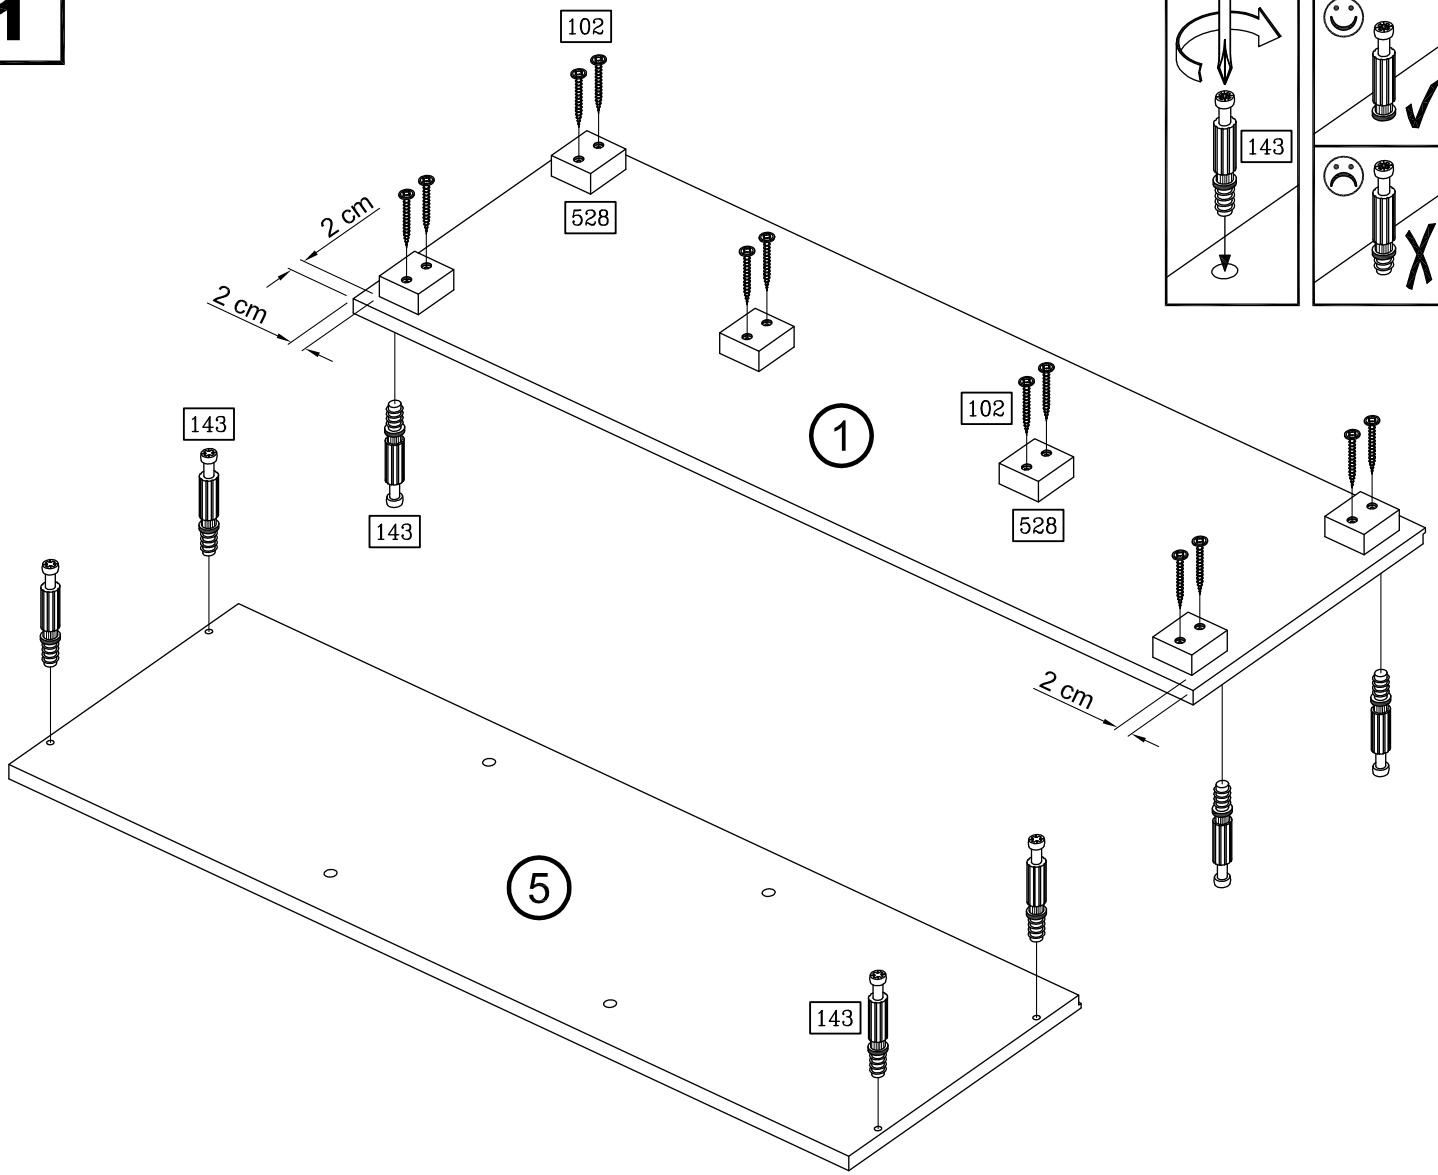

**PL** Instrukcja montaży

**SK** Návod na montáž

**RO** Instrucțiuni de montaj

**RU** ИНСТРУКЦИЯ ПО МОНТАЖУ

Art. Nr. 3061

SHOP

Art. Nr. 3061

	<b>58</b> <b>8x</b>		<b>70</b> <b>4x</b>
Ø 15 / 5,3		M4 x 9	
	<b>102</b> <b>12x</b>		<b>142</b> <b>8x</b>
3,5 x 35		Ø 15 x 11,5	
	<b>143</b> <b>8x</b>		<b>148</b> <b>4x</b>
6 x 44			
	<b>383</b> <b>4x</b>		<b>528</b> <b>6x</b>
217 mm			
	<b>535</b> <b>4x</b>		<b>906</b> <b>46x</b>
		2,7 x 20	
	<b>916</b> <b>16x</b>		<b>923</b> <b>8x</b>
		6,3 x 11	
	<b>940</b> <b>1x</b>		<b>990</b> <b>4x</b>
15 g			

1

2

3

3061-1

2/4

4

5

6