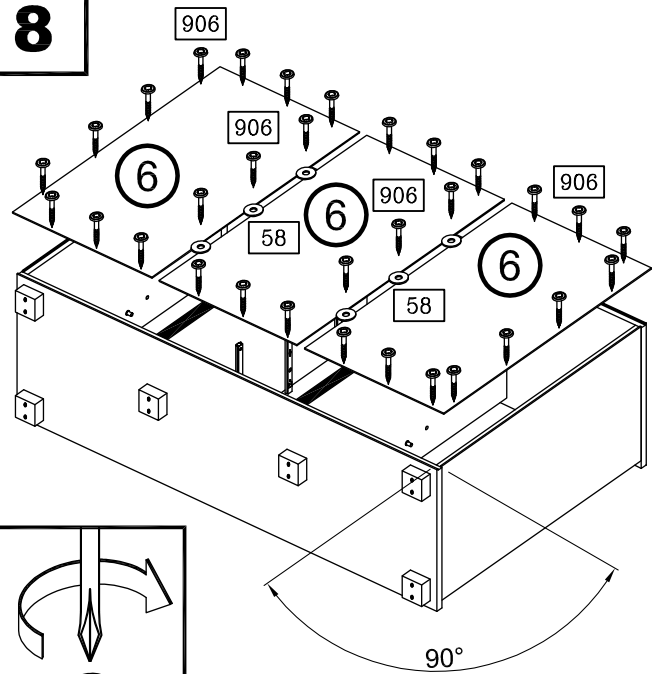

**PL** Instrukcja montaży

**SK** Návod na montáž

**RO** Instrucțiuni de montaj

**RU** ИНСТРУКЦИЯ ПО МОНТАЖУ

Art. Nr. 3061

SHOP

Art. Nr. 3061

	<b>58</b> <b>8x</b>		<b>70</b> <b>4x</b>
Ø 15 / 5,3		M4 x 9	
	<b>102</b> <b>12x</b>		<b>142</b> <b>8x</b>
3,5 x 35		Ø 15 x 11,5	
	<b>143</b> <b>8x</b>		<b>148</b> <b>4x</b>
6 x 44			
	<b>383</b> <b>4x</b>		<b>528</b> <b>6x</b>
217 mm			
	<b>535</b> <b>4x</b>		<b>906</b> <b>46x</b>
		2,7 x 20	
	<b>916</b> <b>16x</b>		<b>923</b> <b>8x</b>
		6,3 x 11	
	<b>940</b> <b>1x</b>		<b>990</b> <b>4x</b>
15 g			

1

2

3

3061-1

2/4

4

5

6

**7****8****9****10**