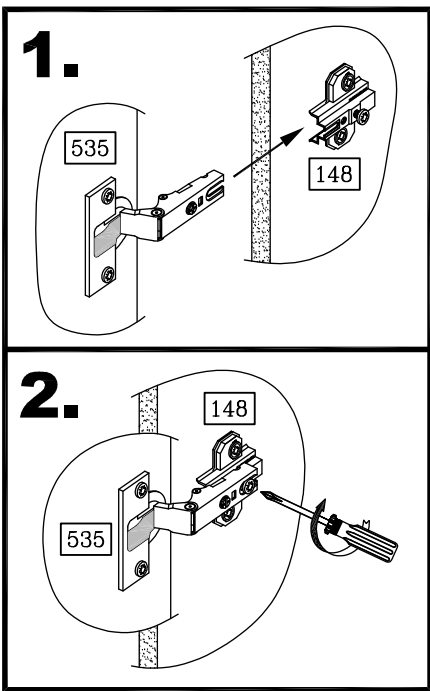

**PL** Instrukcja montaży

**SK** Návod na montáž

**RO** Instrucțiuni de montaj

**RU** ИНСТРУКЦИЯ ПО МОНТАЖУ

Art. Nr. 3061

SHOP

Art. Nr. 3061

	<b>58</b> <b>8x</b>		<b>70</b> <b>4x</b>
Ø 15 / 5,3		M4 x 9	
	<b>102</b> <b>12x</b>		<b>142</b> <b>8x</b>
3,5 x 35		Ø 15 x 11,5	
	<b>143</b> <b>8x</b>		<b>148</b> <b>4x</b>
6 x 44			
	<b>383</b> <b>4x</b>		<b>528</b> <b>6x</b>
217 mm			
	<b>535</b> <b>4x</b>		<b>906</b> <b>46x</b>
		2,7 x 20	
	<b>916</b> <b>16x</b>		<b>923</b> <b>8x</b>
		6,3 x 11	
	<b>940</b> <b>1x</b>		<b>990</b> <b>4x</b>
15 g			

1

2

3

3061-1

2/4

4

5

6

**7****8****9****10**