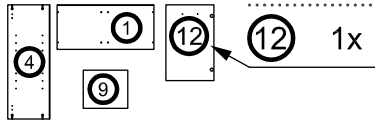

**PL** Instrukcja montaży

**SK** Návod na montáž

**RO** Instrucțiuni de montaj

**RU** ИНСТРУКЦИЯ ПО МОНТАЖУ

Art. Nr. 3061

SHOP

Art. Nr. 3061

	<b>58</b> <b>8x</b>		<b>70</b> <b>4x</b>
Ø 15 / 5,3		M4 x 9	
	<b>102</b> <b>12x</b>		<b>142</b> <b>8x</b>
3,5 x 35		Ø 15 x 11,5	
	<b>143</b> <b>8x</b>		<b>148</b> <b>4x</b>
6 x 44			
	<b>383</b> <b>4x</b>		<b>528</b> <b>6x</b>
217 mm			
	<b>535</b> <b>4x</b>		<b>906</b> <b>46x</b>
		2,7 x 20	
	<b>916</b> <b>16x</b>		<b>923</b> <b>8x</b>
		6,3 x 11	
	<b>940</b> <b>1x</b>		<b>990</b> <b>4x</b>
15 g			