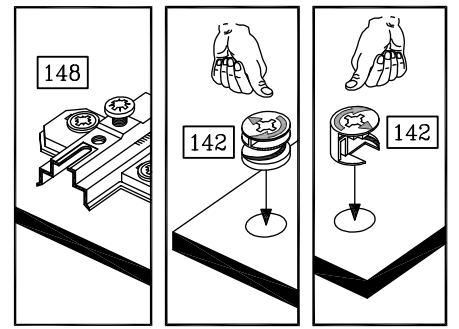

**PL** Instrukcja montaży

**SK** Návod na montáž

**RO** Instrucțiuni de montaj

**RU** ИНСТРУКЦИЯ ПО МОНТАЖУ

Art. Nr. 3061

SHOP

Art. Nr. 3061

	<b>58</b> <b>8x</b>		<b>70</b> <b>4x</b>
Ø 15 / 5,3		M4 x 9	
	<b>102</b> <b>12x</b>		<b>142</b> <b>8x</b>
3,5 x 35		Ø 15 x 11,5	
	<b>143</b> <b>8x</b>		<b>148</b> <b>4x</b>
6 x 44			
	<b>383</b> <b>4x</b>		<b>528</b> <b>6x</b>
217 mm			
	<b>535</b> <b>4x</b>		<b>906</b> <b>46x</b>
		2,7 x 20	
	<b>916</b> <b>16x</b>		<b>923</b> <b>8x</b>
		6,3 x 11	
	<b>940</b> <b>1x</b>		<b>990</b> <b>4x</b>
15 g			

1

2

3

3061-1

2/4

4

5

6