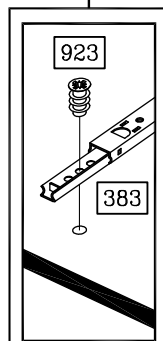

**D** Montageanleitung

**F** Notice de montage

**NL** Handleiding voor de montage

**CZ** Montážní návod

**HU** Szerelési útmutató

**TR** Montaj talimatı

**GB** Assembly instructions

**I** Istruzione di montaggio

**PL** Instrukcja montaży

**SK** Návod na montáž

**RO** Instrucțiuni de montaj

**RU** ИНСТРУКЦИЯ ПО МОНТАЖУ

Art. Nr. 3061

SHOP

Art. Nr. 3061

	<b>58</b> <b>8x</b>		<b>70</b> <b>4x</b>
Ø 15 / 5,3		M4 x 9	
	<b>102</b> <b>12x</b>		<b>142</b> <b>8x</b>
3,5 x 35		Ø 15 x 11,5	
	<b>143</b> <b>8x</b>		<b>148</b> <b>4x</b>
6 x 44			
	<b>383</b> <b>4x</b>		<b>528</b> <b>6x</b>
217 mm			
	<b>535</b> <b>4x</b>		<b>906</b> <b>46x</b>
		2,7 x 20	
	<b>916</b> <b>16x</b>		<b>923</b> <b>8x</b>
		6,3 x 11	
	<b>940</b> <b>1x</b>		<b>990</b> <b>4x</b>
15 g			

1

2

3

3061-1

2/4

4

5

6