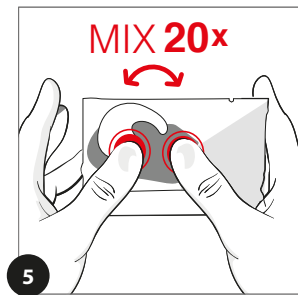

# Lenz®

Perfekt in Design und Funktion.

Globe Union Germany GmbH & Co. KG  
Dreherstr. 11 | 59425 Unna, Deutschland

[www.lenz-design.eu](http://www.lenz-design.eu)