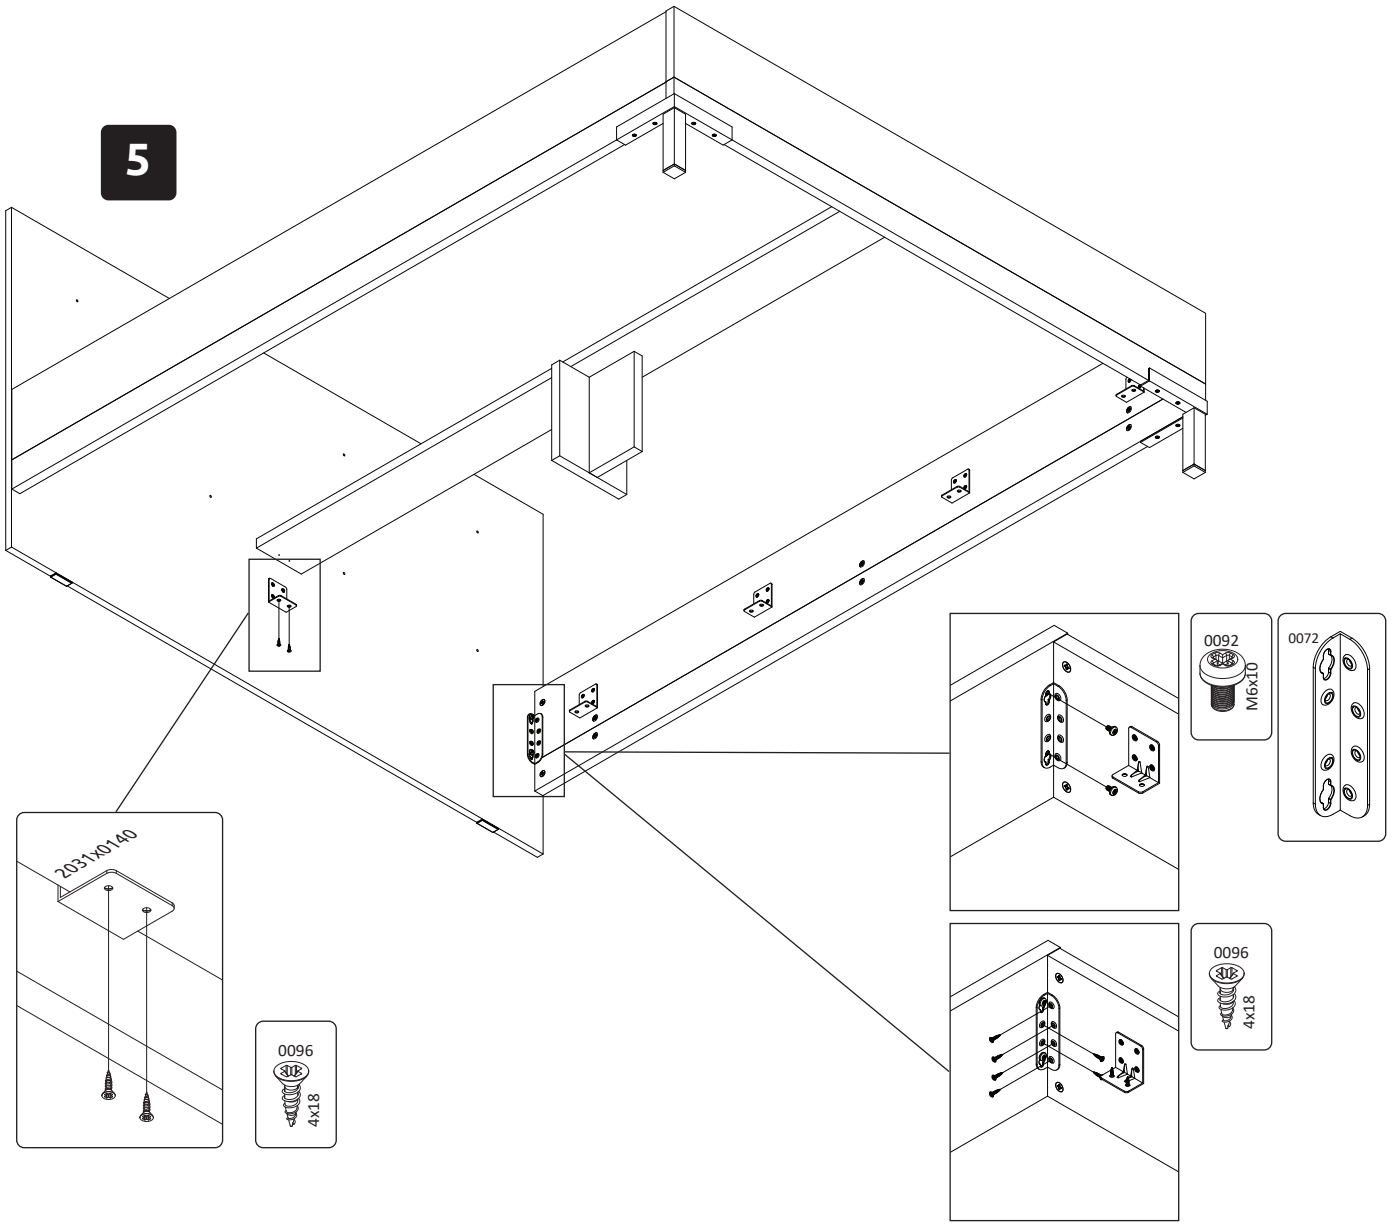

**KR160-ON**  
LHW - 1661X960X2088  
13.07.2021.

4

5

6