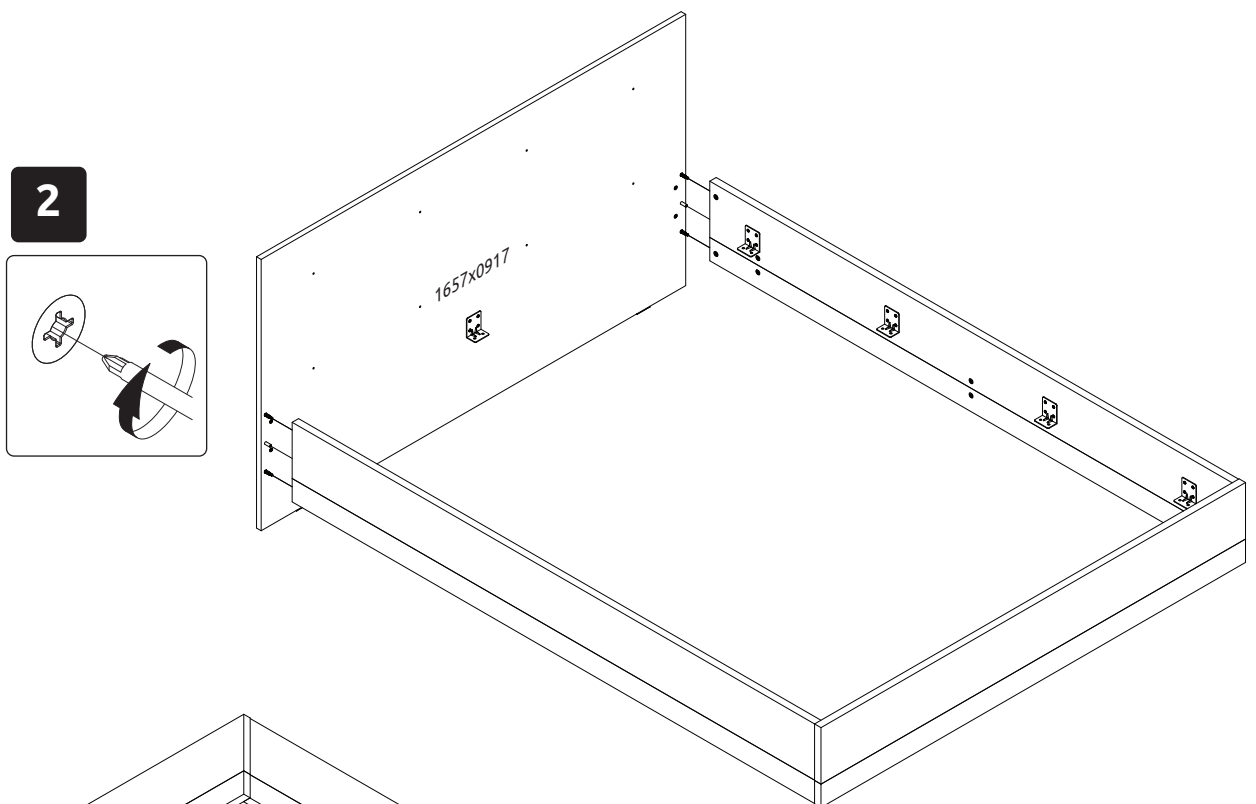

**KR160-ON**  
LHW - 1661X960X2088  
13.07.2021.

4

5

6