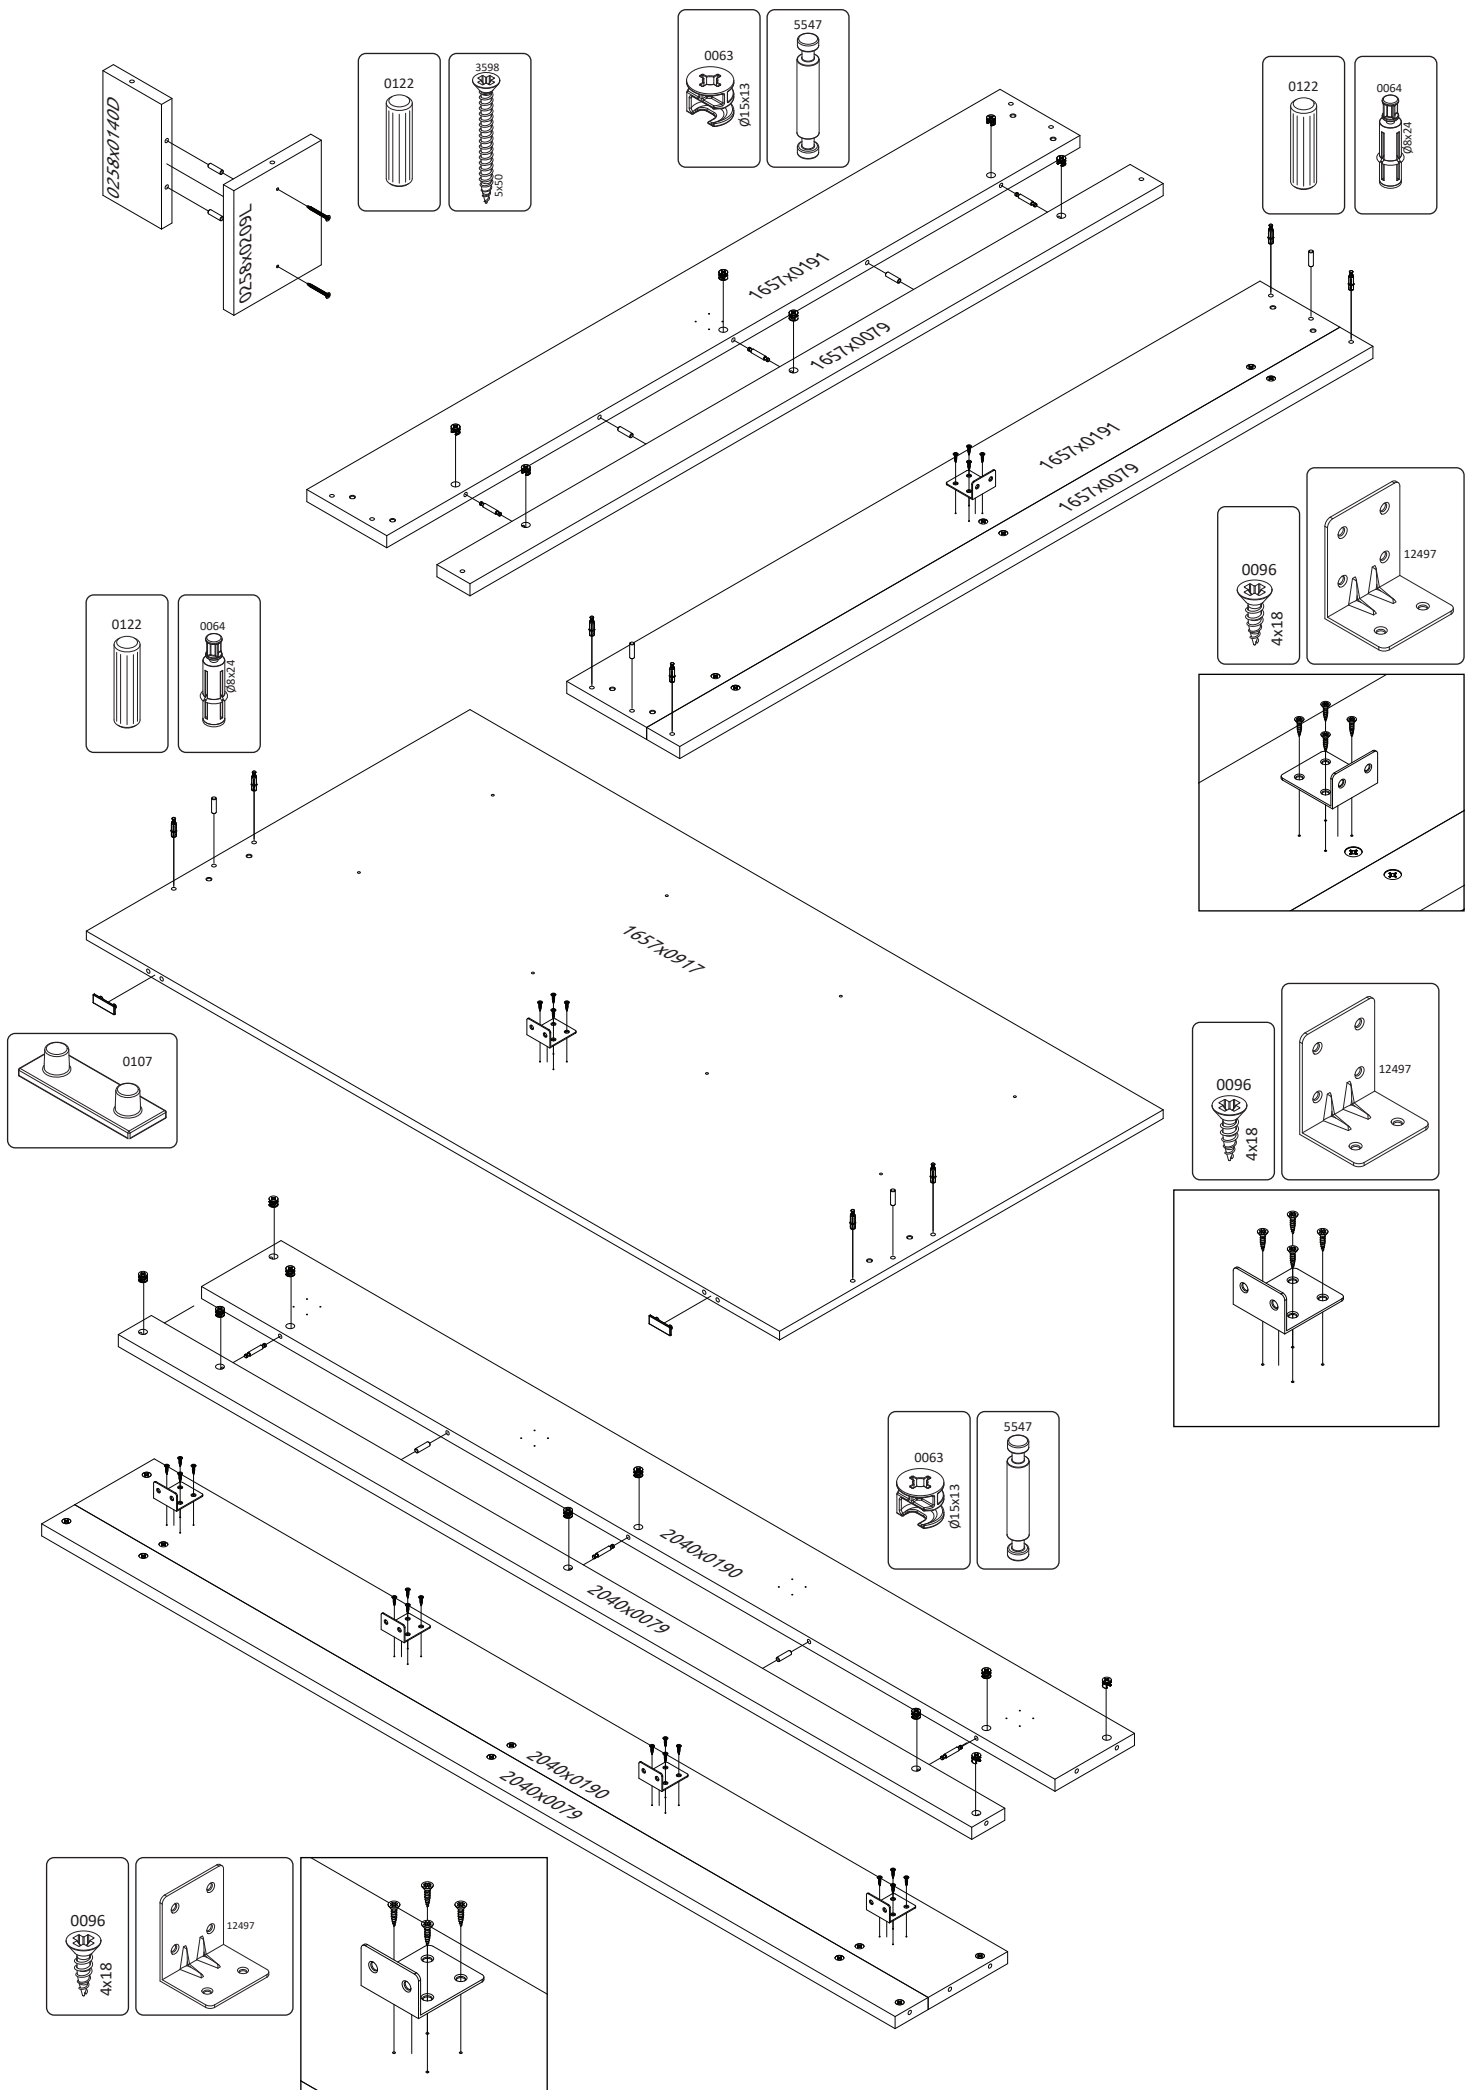

**KR160-ON**  
LHW - 1661X960X2088  
13.07.2021.

4

5

6