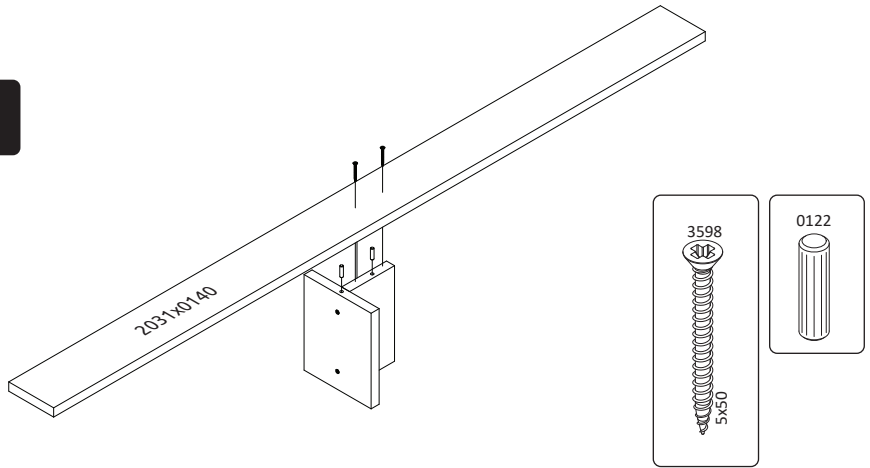

**KR160-ON**  
LHW - 1661X960X2088  
13.07.2021.

4

5

6