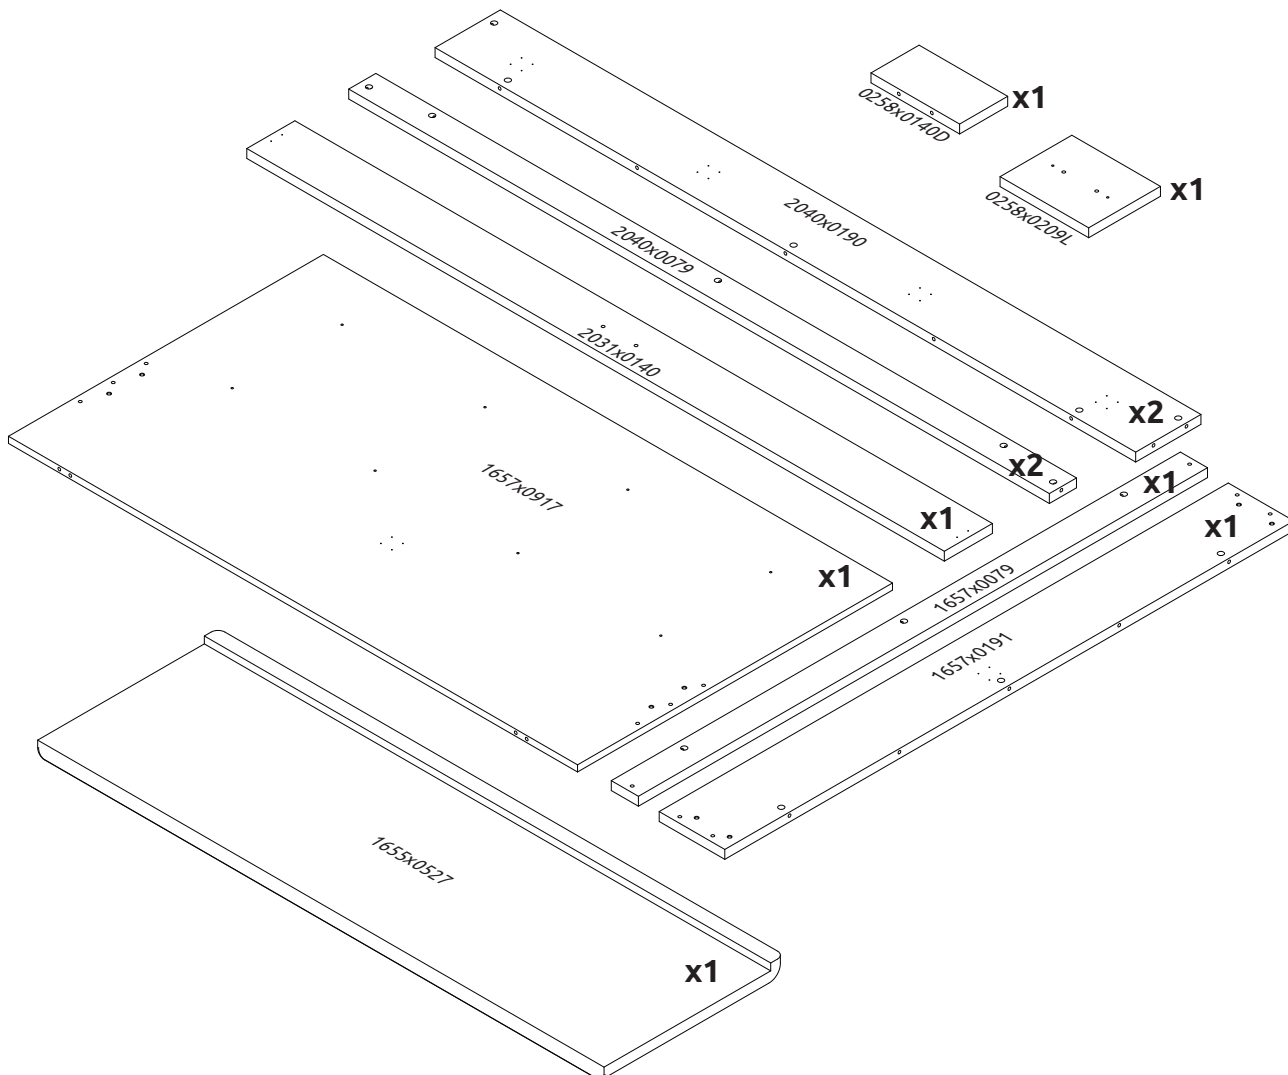

**KR160-ON**  
LHW - 1661X960X2088  
13.07.2021.

4

5

6