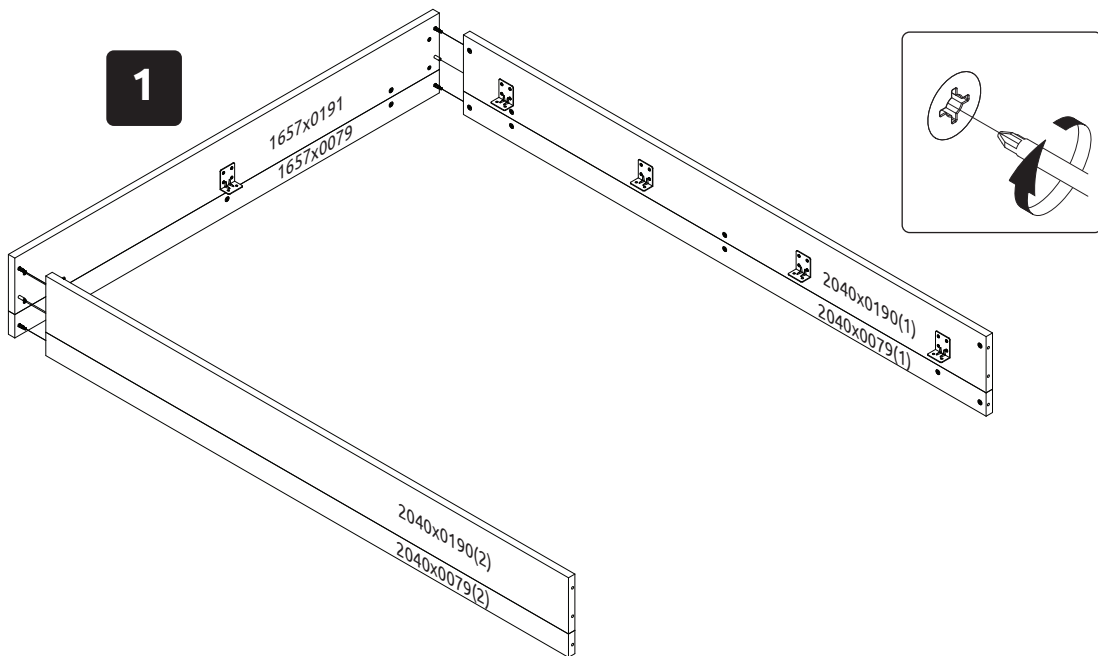

**KR160-ON**  
LHW - 1661X960X2088  
13.07.2021.

4

5

6