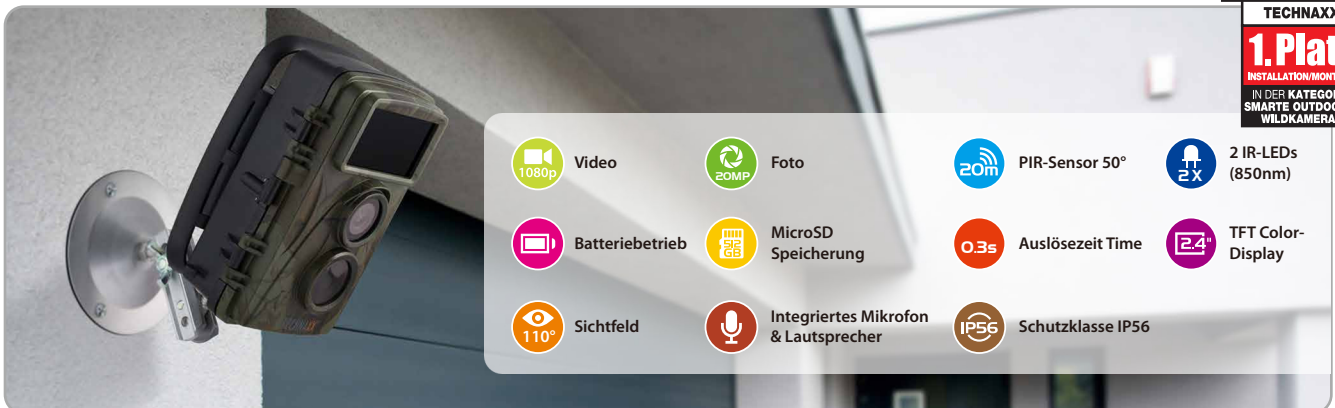

Nature Wild Cam TX-160

Batteriebetriebene Überwachungskamera für den Innen- und Aussenbereich

TECHNAXX
1. Platz
INSTALLATION/MONTAGE
IN DER KATEGORIE
SMARTER OUTDOOR-/
WILDKAMERAS

- Ideal zum Aufnehmen und Beobachten der Tierwelt und zur Hausüberwachung
- FullHD Videoauflösung 1080p
- 2,4" TFT LCD (720x320)
- Funktionswahl: Video, Foto, Video & Foto
- PIR-Sensor (~20m) & IR-Reichweite (~20m) für Nachtaufnahmen
- Auslösezeit 0,3 Sekunden
- Integriertes Mikrofon & Lautsprecher
- MicroSD** Karte bis zu 512GB (**nicht enthalten)
- Kamera-Schutzklasse IP56 (staubdicht & strahlwassergeschützt)

Technische Spezifikationen:

- Bildsensor 1/3,2" CMOS 8MP
- Videoauflösung: 3840x2160/10fps, 2688x1520/20fps, 1920x1080/30fps, 1280x720/60fps, 1280x720/30fps, 720x480/30fps; 640x480/30fps, 320x240/30fps
- Fotoauflösung: 20MP (5200x3900 interpoliert), 16MP (4608x3456 interpoliert), 12MP (4000x3000 interpoliert), 8MP 3264x2448, 5MP (2592x1944), 3MP (2048x1536), 1MP (1280x960)
- Videolänge 3 Sek.–10 Min. programmierbar
- Dateiformat JPG / AVI
- Objektiv: f=3.3mm, F/NO2.0, FOV=110°, Auto IR Filter
- Auslöseintervall 5 Sek.–60 Min. programmierbar
- Zeitrafferfunktion 3 Sek.–24 Stunden programmierbar
- Stromversorgung: 8x AA Batterien* (*enthalten), externe 6V/mind. 1,5A
- Standby-Zeit ~12 Monate
- Betriebstemperatur -20°C ~ +50°C
- Gewicht / Maße: 311g (ohne Batterien) / (L) 9,0 x (B) 7,2 x (H) 13,6cm

Verpackungsinhalt:

Nature Wild Cam TX-160, Mini USB-Kabel, AV-Kabel, Befestigungsgurt & Wandhalterung, 3x Schrauben & 3x Dübel, 8x AA Batterien, Gebrauchsanleitung

Artikel-Nr. 4913