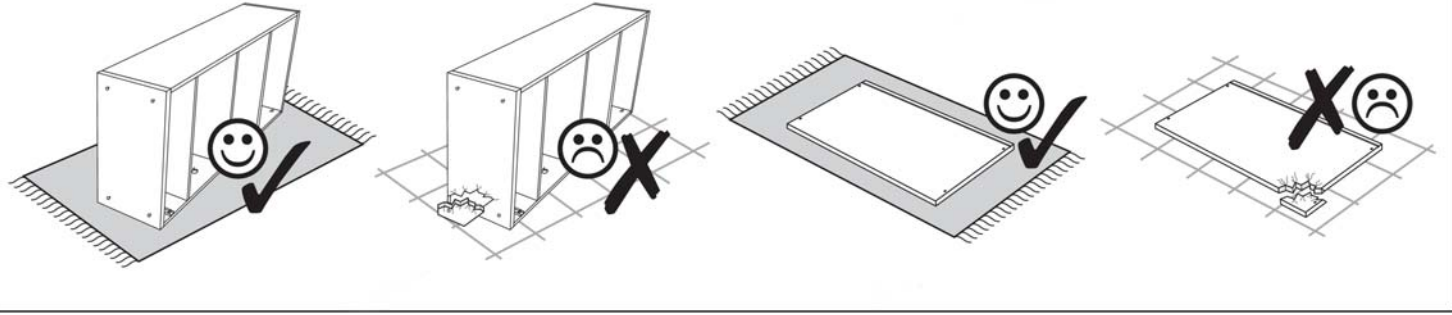

D	Ø3.5x35mm	Db	Ø4x60mm	Jb	Ø28mm	La	PL Klej CZ Lepidlo SK Glej HU Enyv RO Adeziv TR Tutkal RU Клей 1x	Ls	Ø20mm
	8x		2x		8x				2x

Achtung • Attention • Opgelet • Uwaga • Dikkat • Внимание

1

D Ø3.5x35mm  8x	Jb Ø28mm  8x	La  PL Klej CZ Lepidlo SK Glej HU Enyv RO Adeziv TR Tutkal RU Клей 1x
Ls Ø20mm  2x		