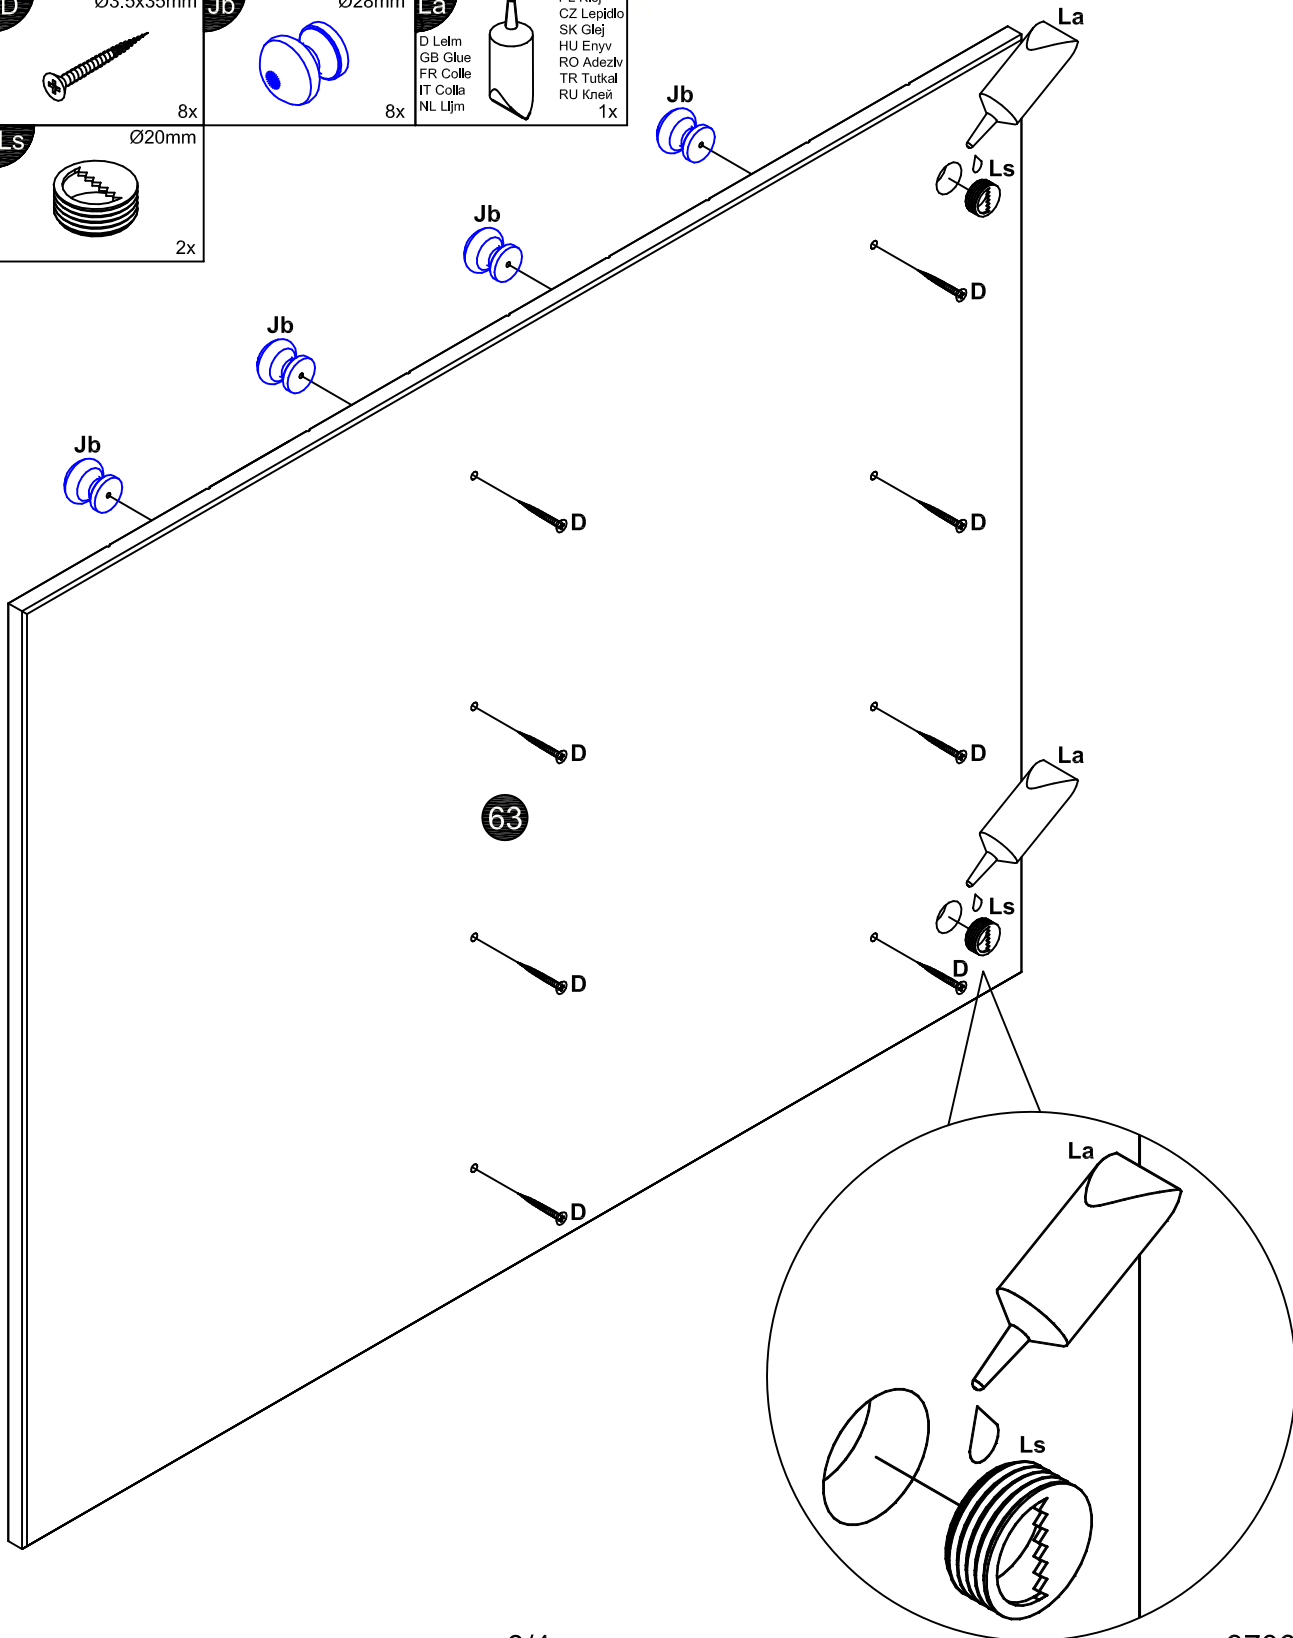

D	Ø3.5x35mm	Db	Ø4x60mm	Jb	Ø28mm	La	PL Klej CZ Lepidlo SK Glej HU Enyv RO Adeziv TR Tutkal RU Клей 1x	Ls	Ø20mm
	8x		2x		8x				2x

Achtung • Attention • Opgelet • Uwaga • Dikkat • Внимание

1

D Ø3.5x35mm  8x	Jb Ø28mm  8x	La  PL Klej CZ Lepidlo SK Glej HU Enyv RO Adeziv TR Tutkal RU Клей 1x
Ls Ø20mm  2x		