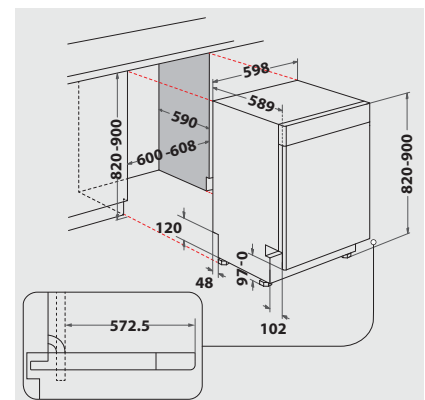

¹ * Getestet und bestätigt durch VDE Prüf- und Zertifizierungsinstitut GmbH.
² Energieeffizienzklassen-Spektrum von A bis G