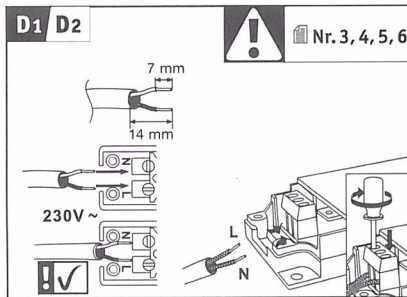

**Technische Daten**

Spannung	230 V
Dimmbar	Nein

**Abmessungen**

Gewicht netto	278 g
Verpackungsmaße BxHxL	7,8 x 21 x 58,5 cm
Abmessung (Höhe x Breite x Tiefe)	H: 46 x B: 450 x T: 190 mm

**Artikelinfo**

EAN	4000870998892
Garantie	5 Jahre
Interner Code	998.89
Farbe	Chrom
Material	Metall
Lieferumfang	Montageanleitung
Hersteller	Paulmann

Incl.

Safety  
Instructions  
Nr. 1, 4, 5

Nr. 4, 5, 6, 7

D1 D2

Nr. 3, 4, 5, 6

7 mm  
14 mm

230V~

L  
N