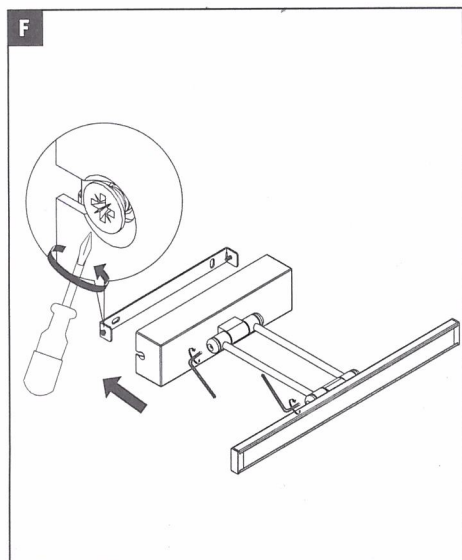

Safety Instructions

1, 2, 3, 4, 5, 6, 7, 8, 9, 12, 16,
17, 18, 19, 20, 22, 24, 28,
33, 34

Info Hotline

+49 (0) 5041 998 389

Mon. - Do. 7⁰⁰ - 20⁰⁰
Fr. 7⁰⁰ - 17⁰⁰

Paulmann Licht GmbH
Quezinger Feld 2
31832 Springe
Germany

www.paulmann.com

Art.-Nr.: 998.88-998.89
998.90-998.91
998.92-998.93
998.94-998.95
998.96

(+MA326) PSU 06/16

998.90
998.93
998.96

1x

998.89
998.92
998.95

1x

998.88
998.91
998.94

1x

Incl.

Safety
Instructions
Nr. 1, 4, 5

Nr. 4, 5, 6, 7

D1 D2

Nr. 3, 4, 5, 6

7 mm
14 mm

230V~

L
N

D1 D2

230V~

E

180°

! on