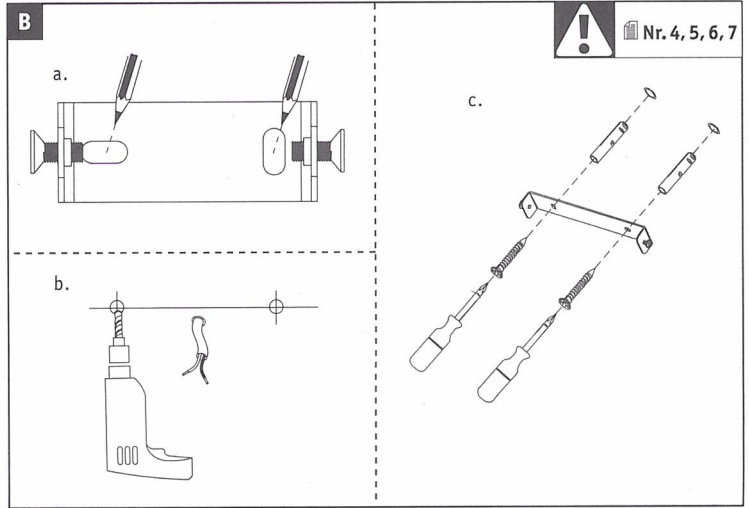

Nr. 4, 5, 6, 7