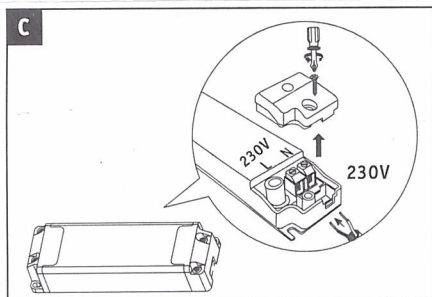

**Technische Daten**

Spannung	230 V
Dimmbar	Nein

**Abmessungen**

Gewicht netto	278 g
Verpackungsmaße BxHxL	7,8 x 21 x 58,5 cm
Abmessung (Höhe x Breite x Tiefe)	H: 46 x B: 450 x T: 190 mm

**Artikelinfo**

EAN	4000870998892
Garantie	5 Jahre
Interner Code	998.89
Farbe	Chrom
Material	Metall
Lieferumfang	Montageanleitung
Hersteller	Paulmann

Incl.

Safety  
Instructions  
Nr. 1, 4, 5

Nr. 4, 5, 6, 7

D1 D2

Nr. 3, 4, 5, 6

7 mm  
14 mm

230V~

L  
N