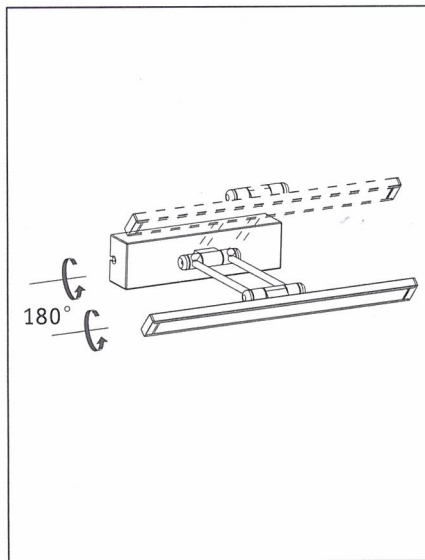

Safety Instructions

1, 2, 3, 4, 5, 6, 7, 8, 9, 12, 16,
17, 18, 19, 20, 22, 24, 28,
33, 34

Info Hotline

+49 (0) 5041 998 389

Mon. - Do. 7⁰⁰ - 20⁰⁰
Fr. 7⁰⁰ - 17⁰⁰

Paulmann Licht GmbH
Quezinger Feld 2
31832 Springe
Germany

www.paulmann.com

Art.-Nr.: 998.88-998.89
998.90-998.91
998.92-998.93
998.94-998.95
998.96

(+MA326) PSU 06/16

998.90
998.93
998.96

1x

998.89
998.92
998.95

1x

998.88
998.91
998.94

1x

Incl.

Safety
Instructions
Nr. 1, 4, 5

Nr. 4, 5, 6, 7

D1 D2

Nr. 3, 4, 5, 6

7 mm
14 mm

230V~

L
N

D1 D2

230V~

E

180°

! on