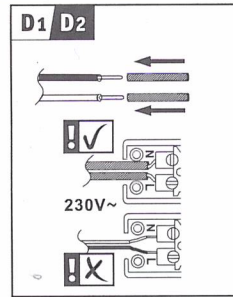

**Technische Daten**

Spannung	230 V
Dimmbar	Nein

**Abmessungen**

Gewicht netto	278 g
Verpackungsmaße BxHxL	7,8 x 21 x 58,5 cm
Abmessung (Höhe x Breite x Tiefe)	H: 46 x B: 450 x T: 190 mm

**Artikelinfo**

EAN	4000870998892
Garantie	5 Jahre
Interner Code	998.89
Farbe	Chrom
Material	Metall
Lieferumfang	Montageanleitung
Hersteller	Paulmann

Incl.

Safety  
Instructions  
Nr. 1, 4, 5

Nr. 4, 5, 6, 7

D1 D2

Nr. 3, 4, 5, 6

7 mm  
14 mm

230V~

L  
N