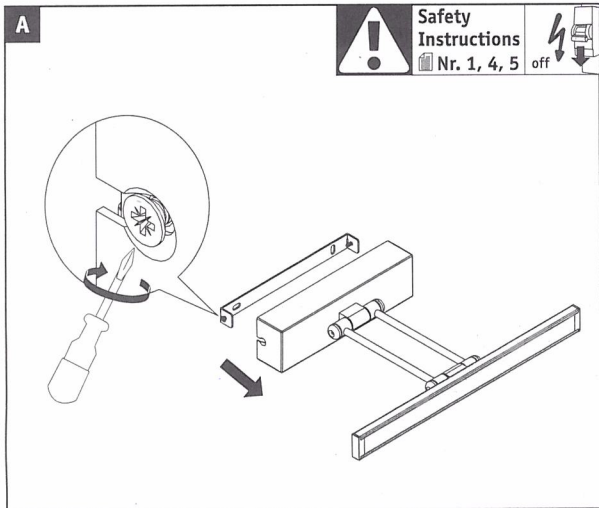

**Technische Daten**

Spannung	230 V
Dimmbar	Nein

**Abmessungen**

Gewicht netto	278 g
Verpackungsmaße BxHxL	7,8 x 21 x 58,5 cm
Abmessung (Höhe x Breite x Tiefe)	H: 46 x B: 450 x T: 190 mm

**Artikelinfo**

EAN	4000870998892
Garantie	5 Jahre
Interner Code	998.89
Farbe	Chrom
Material	Metall
Lieferumfang	Montageanleitung
Hersteller	Paulmann

Incl.

Safety  
Instructions  
Nr. 1, 4, 5

Nr. 4, 5, 6, 7

D1 D2

Nr. 3, 4, 5, 6

7 mm  
14 mm

230V~

L  
N