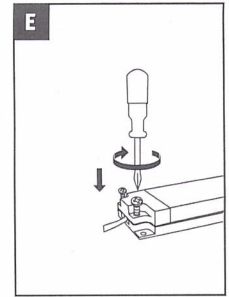

Safety Instructions

1, 2, 3, 4, 5, 6, 7, 8, 9, 12, 16,
17, 18, 19, 20, 22, 24, 28,
33, 34

Info Hotline

+49 (0) 5041 998 389

Mon. - Do. 7⁰⁰ - 20⁰⁰
Fr. 7⁰⁰ - 17⁰⁰

Paulmann Licht GmbH
Quezinger Feld 2
31832 Springe
Germany

www.paulmann.com

Art.-Nr.: 998.88-998.89
998.90-998.91
998.92-998.93
998.94-998.95
998.96

(+MA326) PSU 06/16

998.90
998.93
998.96

1x

998.89
998.92
998.95

1x

998.88
998.91
998.94

1x

Incl.

Safety
Instructions
Nr. 1, 4, 5

Nr. 4, 5, 6, 7

D1 D2

Nr. 3, 4, 5, 6

7 mm
14 mm

230V~

L
N

D1 D2

230V~

E

180°

! on