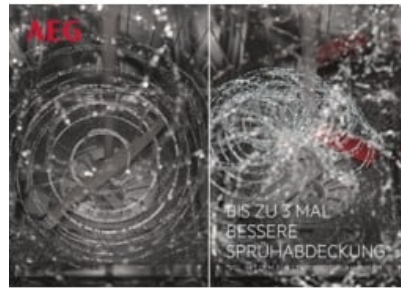

^(d) if the product database automatically generates the definitive content of this cell the supplier shall not enter these data.

AEG Geschirrspüler der Serie 6000 mit SatelliteClean®

Selbst eng nebeneinander einsortiertes oder großes Geschirr wird mit dem 6000 SatelliteClean® Geschirrspüler optimal gereinigt. Der innovative Sprüharm sorgt dafür, dass das Wasser jeden Winkel erreicht. Für eine intensive Reinigung. Überzeugende Ergebnisse auf jeder Oberfläche dank einer bis zu dreimal besseren Sprühreichweite.