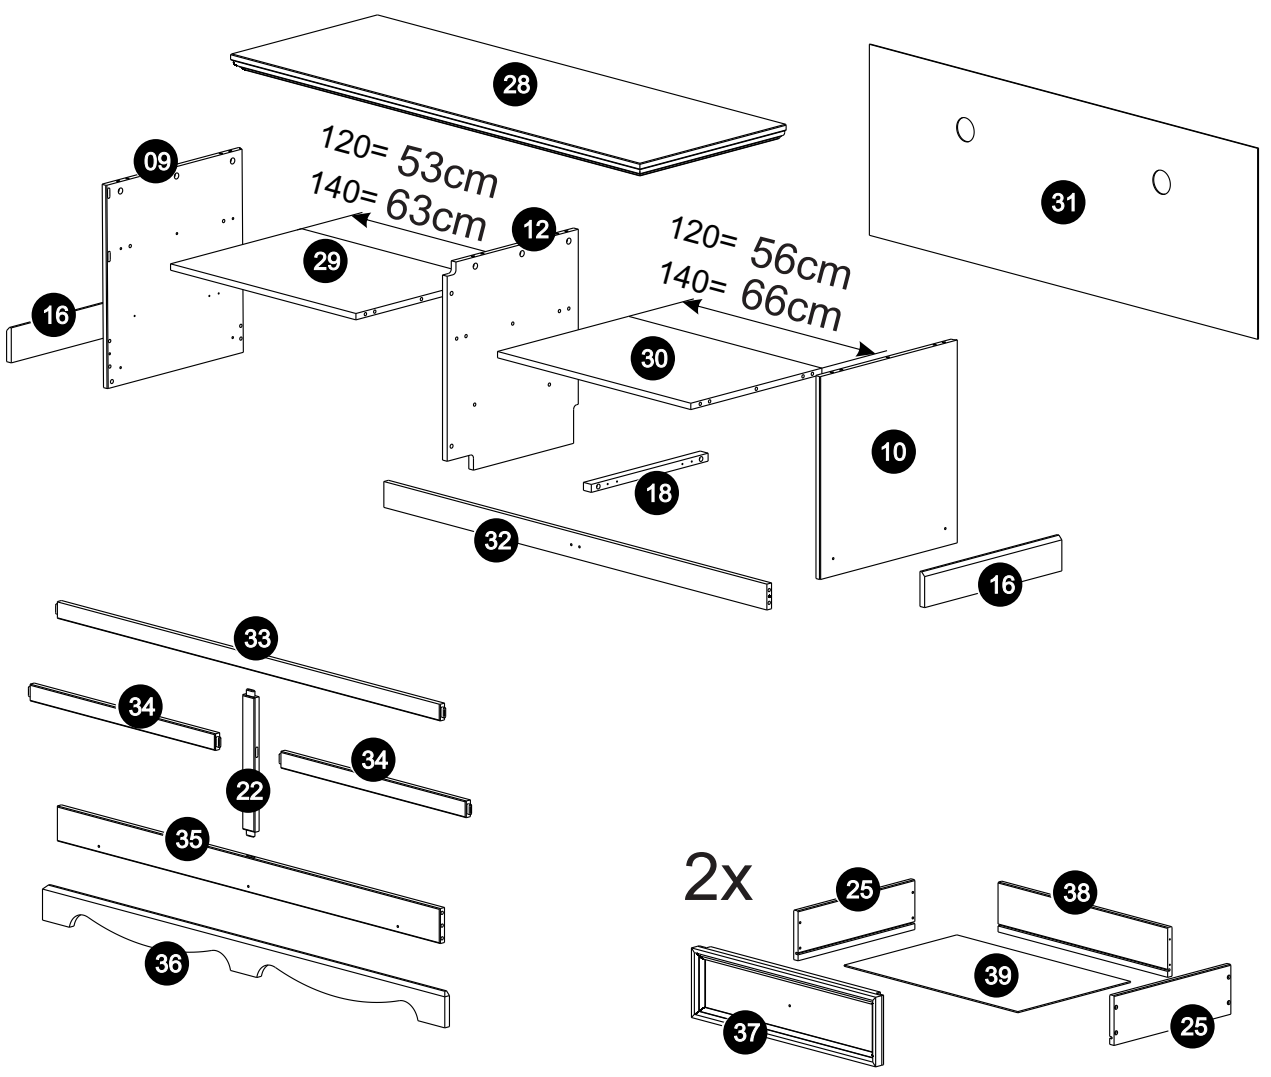

Melissa 57762

Melissa 57763

- | | |
|--|--|
| (D) Montageanleitung
57762 57763 | (GB) Assembly instructions
57762 57763 |
| (FR) Notice de montage
57762 57763 | (IT) Istruzioni di montaggio
57762 57763 |
| (NL) Handleiding voor de montage
57762 57763 | (PL) Instrukcja montażu
57762 57763 |
| (CZ) Montážní návod
57762 57763 | (SK) Návod na montáž
57762 57763 |
| (HU) Szerelési útmutató
57762 57763 | (RO) Instrucțiuni de montaj
57762 57763 |
| (TR) Montaj talimatı
57762 57763 | (RU) Инструкция по монтажу
57762 57763 |

A	8,0x30 20x	B	8,0x50 2x	C	3,5x14 20x	D	3,5x25 27x	E	3,5x30 5x	F	M4x25 2x	G	 3x
H	 17x	I	 23x	J	 4x	K	 2x	L	 400mm 2x	M	 400mm 2x	N	 6x6 36x

1

2

3

4

5

3x

3x

3x

8

9

10

11

12

13

14

2x

15