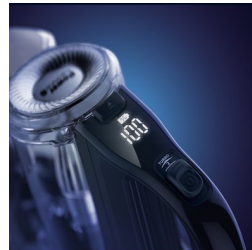

Smart Power Control

Das intelligente digitale Display zeigt die Geschwindigkeit und den Akkuverbrauch an und erinnert Sie rechtzeitig an die Reinigung des Filters.