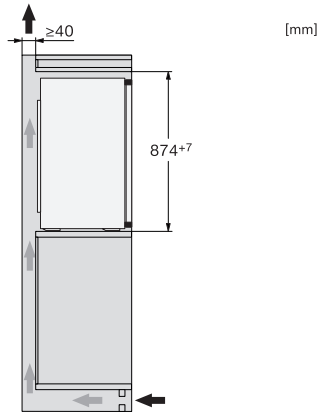

K 7126 E

Einbau-Kühlschrank

mit 4*-Gefrierfach, LED Beleuchtung und SuperKühlen für mehr Komfort.

K7118D, K7128D, K7116E, K7126E, K7117D, K7127D, K7115E, K7125E, Einbau (*Fußnote) (Skizze)

*Der deklarierte Energieverbrauch wurde mit einer Nischentiefe von 560 mm ermittelt. Das Kältegerät ist bei einer Nischentiefe von 550 mm voll funktionsfähig, hat aber einen geringfügig höheren Energieverbrauch.