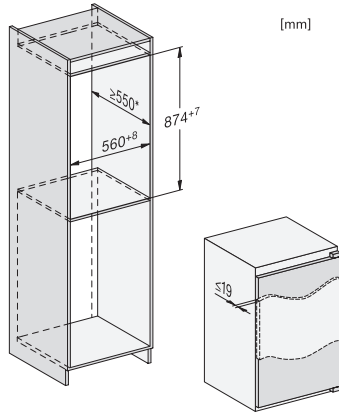

K 7126 E

Einbau-Kühlschrank

mit 4*-Gefrierfach, LED Beleuchtung und SuperKühlen für mehr Komfort.

K7118D, K7128D, K7116E, K7126E, K7117D, K7127D, K7115E, K7125E, Einbau (*Fußnote) (Skizze)

*Der deklarierte Energieverbrauch wurde mit einer Nischentiefe von 560 mm ermittelt. Das Kältegerät ist bei einer Nischentiefe von 550 mm voll funktionsfähig, hat aber einen geringfügig höheren Energieverbrauch.