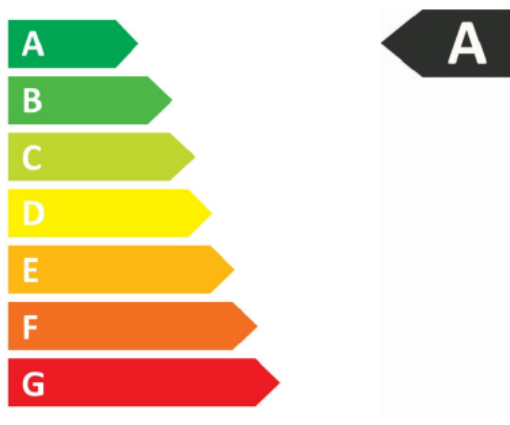

55 kWh /

15 x

9,5 L

4:35

41dB
A B C D

2009/2017