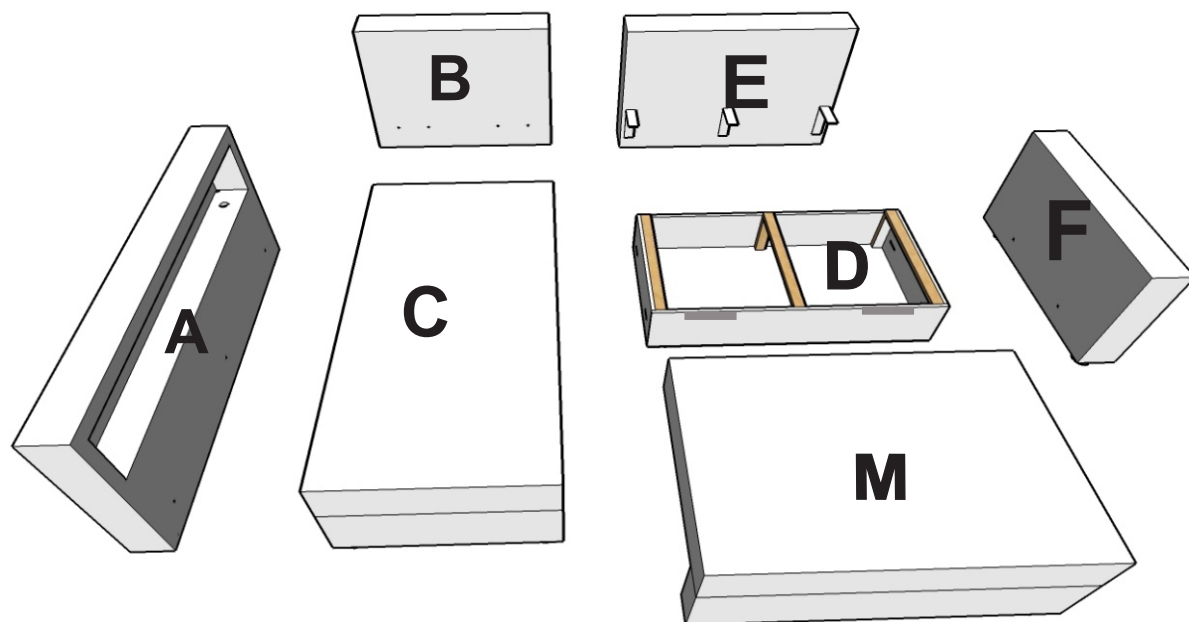

RELAX ECKE

- (DE) Montageanleitung
- (PL) Instrukcja montażu
- (NL) Handleiding voor de montage
- (GB) Assembly instructions
- (TR) Montaj talimatı
- (RU) Инструкция по монтажу

- (IT) Istruzioni di montaggio
- (FR) Notice de montage
- (RO) Instrucțiuni de asamblare
- (SK) Montážny návod
- (CZ) Montážní návod
- (HU) Szerelési útmutató

2 x (M8x60) a	5 x (M8x90) k	2 x (M8x70) e	9 x Ø8 b	9 x r	9 x M8 c	9 x (4x16) d	4 x s
6 x (5x35) t	2 x (M6x35) g	8 x 50mm y	12 x j				
1 x 2	3 x 1						

RELAX ECKE

- (DE) Montageanleitung
- (IT) Istruzioni di montaggio
- (PL) Instrukcja montażu
- (FR) Notice de montage
- (NL) Handleiding voor de montage
- (RO) Instrucțiuni de asamblare
- (GB) Assembly instructions
- (SK) Montážny návod
- (TR) Montaj talimatı
- (CZ) Montážní návod
- (RU) Инструкция по монтажу
- (HU) Szerelési útmutató

2 x (M8x60) a	5 x (M8x90) k	2 x (M8x70) e	9 x Ø8 b	9 x r	9 x M8 c	9x (4x16) d	4 x s
6x (5x35) t	2x (M6x35) g	8x 50mm y	12 x j				
1 x 2	3 x 1						