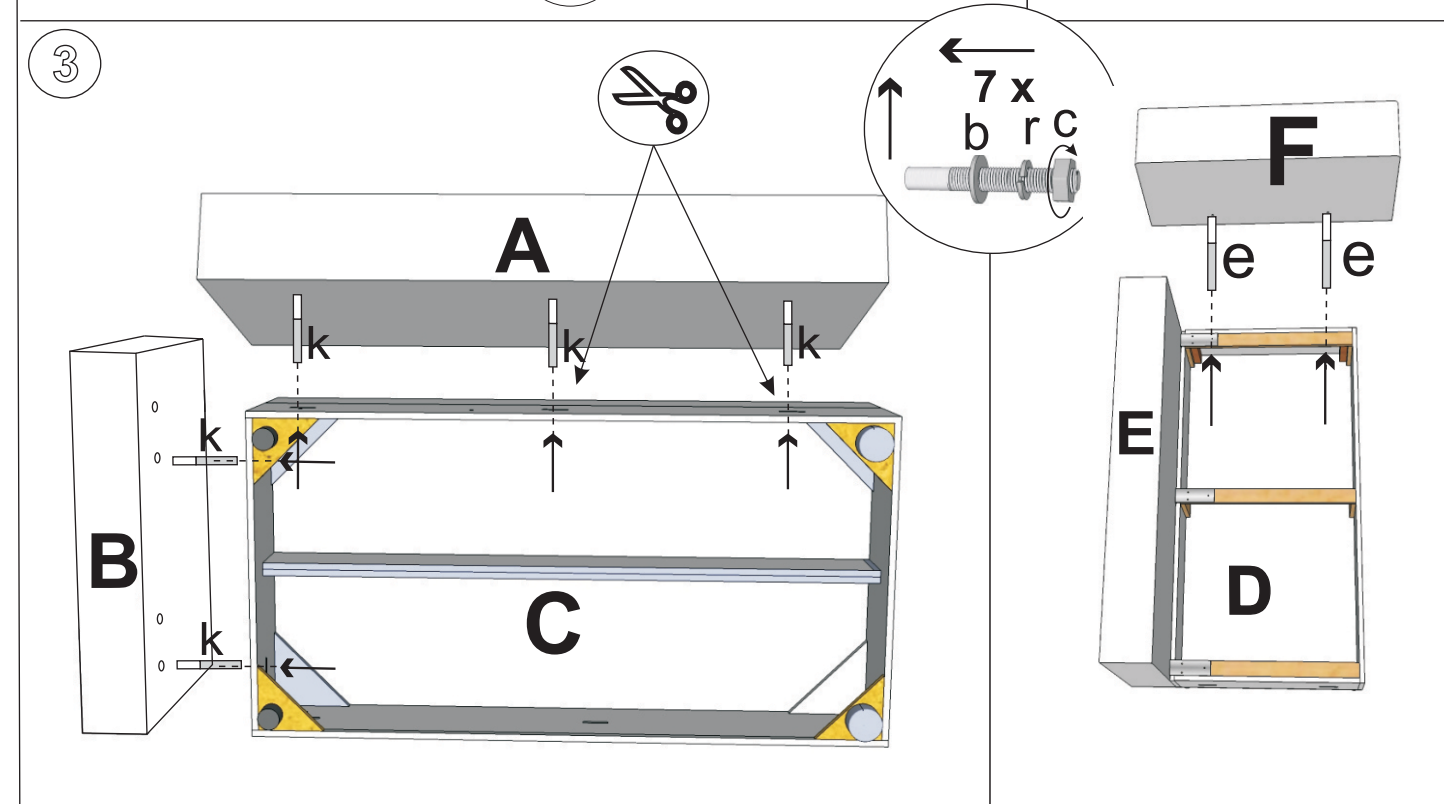

2 x (M8x60) a	5 x (M8x90) k	2 x (M8x70) e	9 x Ø8 b	9 x r	9 x M8 c	9 x (4x16) d	4 x s
6 x (5x35) t	2 x (M6x35) g	8 x 50mm y	12 x j				
1 x 2	3 x 1						

RELAX ECKE

- (DE) Montageanleitung
- (IT) Istruzioni di montaggio
- (PL) Instrukcja montażu
- (FR) Notice de montage
- (NL) Handleiding voor de montage
- (RO) Instrucțiuni de asamblare
- (GB) Assembly instructions
- (SK) Montážny návod
- (TR) Montaj talimatı
- (CZ) Montážní návod
- (RU) Инструкция по монтажу
- (HU) Szerelési útmutató

2 x (M8x60) a	5 x (M8x90) k	2 x (M8x70) e	9 x Ø8 b	9 x r	9 x M8 c	9x (4x16) d	4 x s
6x (5x35) t	2x (M6x35) g	8x 50mm y	12 x j				
1 x 2	3 x 1						