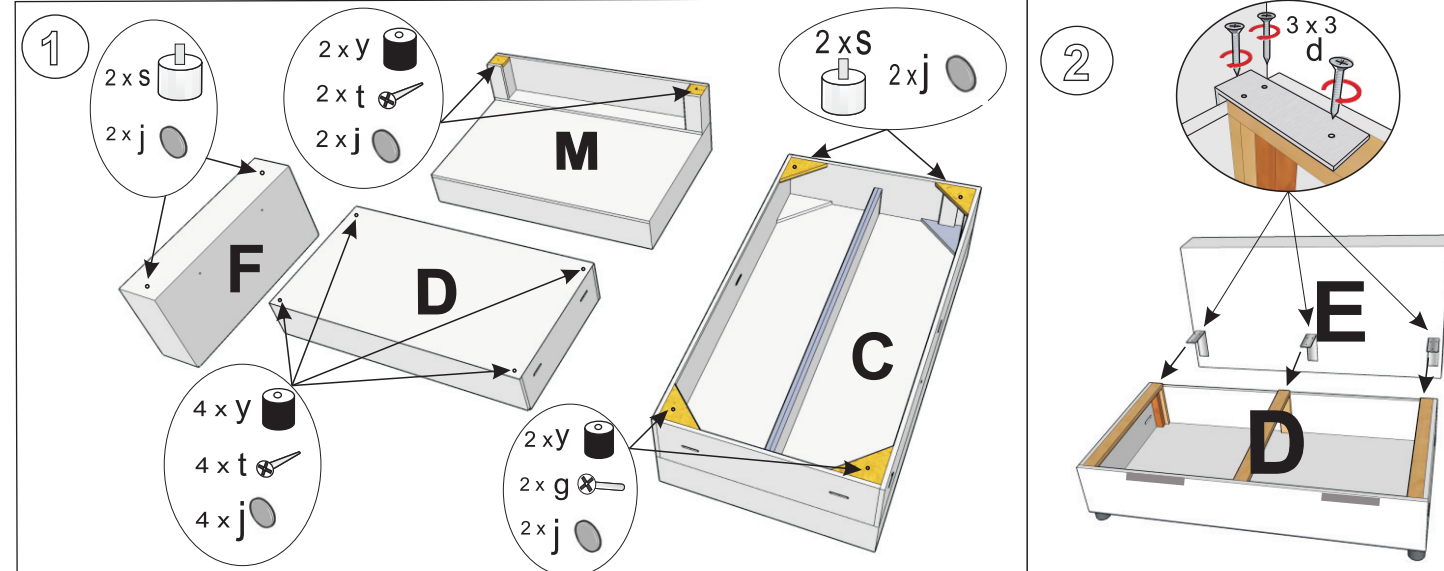

RELAX ECKE

- (DE) Montageanleitung
- (PL) Instrukcja montażu
- (NL) Handleiding voor de montage
- (GB) Assembly instructions
- (TR) Montaj talimatı
- (RU) Инструкция по монтажу

- (IT) Istruzioni di montaggio
- (FR) Notice de montage
- (RO) Instrucțiuni de asamblare
- (SK) Montážny návod
- (CZ) Montážní návod
- (HU) Szerelési útmutató

2 x (M8x60) a	5 x (M8x90) k	2 x (M8x70) e	9 x Ø8 b	9 x r	9 x M8 c	9 x (4x16) d	4 x s
6 x (5x35) t	2 x (M6x35) g	8 x 50mm y	12 x j				
1 x 2	3 x 1						

RELAX ECKE

- (DE) Montageanleitung
- (IT) Istruzioni di montaggio
- (PL) Instrukcja montażu
- (FR) Notice de montage
- (NL) Handleiding voor de montage
- (RO) Instrucțiuni de asamblare
- (GB) Assembly instructions
- (SK) Montážny návod
- (TR) Montaj talimatı
- (CZ) Montážní návod
- (RU) Инструкция по монтажу
- (HU) Szerelési útmutató