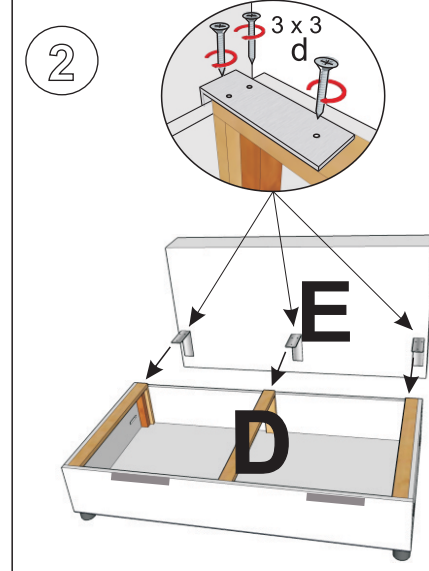

2 x (M8x60) a	5 x (M8x90) k	2 x (M8x70) e	9 x Ø8 b	9 x r	9 x M8 c	9 x (4x16) d	4 x s
6 x (5x35) t	2 x (M6x35) g	8 x 50mm y	12 x j				
1 x 2	3 x 1						

RELAX ECKE

- (DE) Montageanleitung
- (IT) Istruzioni di montaggio
- (PL) Instrukcja montażu
- (FR) Notice de montage
- (NL) Handleiding voor de montage
- (RO) Instrucțiuni de asamblare
- (GB) Assembly instructions
- (SK) Montážny návod
- (TR) Montaj talimatı
- (CZ) Montážní návod
- (RU) Инструкция по монтажу
- (HU) Szerelési útmutató

2 x (M8x60) a	5 x (M8x90) k	2 x (M8x70) e	9 x Ø8 b	9 x r	9 x M8 c	9x (4x16) d	4 x s
6x (5x35) t	2x (M6x35) g	8x 50mm y	12 x j				
1 x 2	3 x 1						