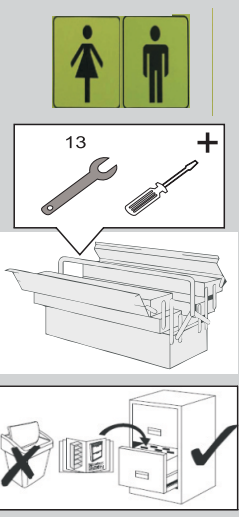

RELAX ECKE

- (DE) Montageanleitung
- (PL) Instrukcja montażu
- (NL) Handleiding voor de montage
- (GB) Assembly instructions
- (TR) Montaj talimatı
- (RU) Инструкция по монтажу

- (IT) Istruzioni di montaggio
- (FR) Notice de montage
- (RO) Instrucțiuni de asamblare
- (SK) Montážny návod
- (CZ) Montážní návod
- (HU) Szerelési útmutató

2 x (M8x60) a	5 x (M8x90) k	2 x (M8x70) e	9 x Ø8 b	9 x r	9 x M8 c	9 x (4x16) d	4 x s
6 x (5x35) t	2 x (M6x35) g	8 x 50mm y	12 x j				
1 x 2	3 x 1						

RELAX ECKE

- (DE) Montageanleitung
- (IT) Istruzioni di montaggio
- (PL) Instrukcja montażu
- (FR) Notice de montage
- (NL) Handleiding voor de montage
- (RO) Instrucțiuni de asamblare
- (GB) Assembly instructions
- (SK) Montážny návod
- (TR) Montaj talimatı
- (CZ) Montážní návod
- (RU) Инструкция по монтажу
- (HU) Szerelési útmutató