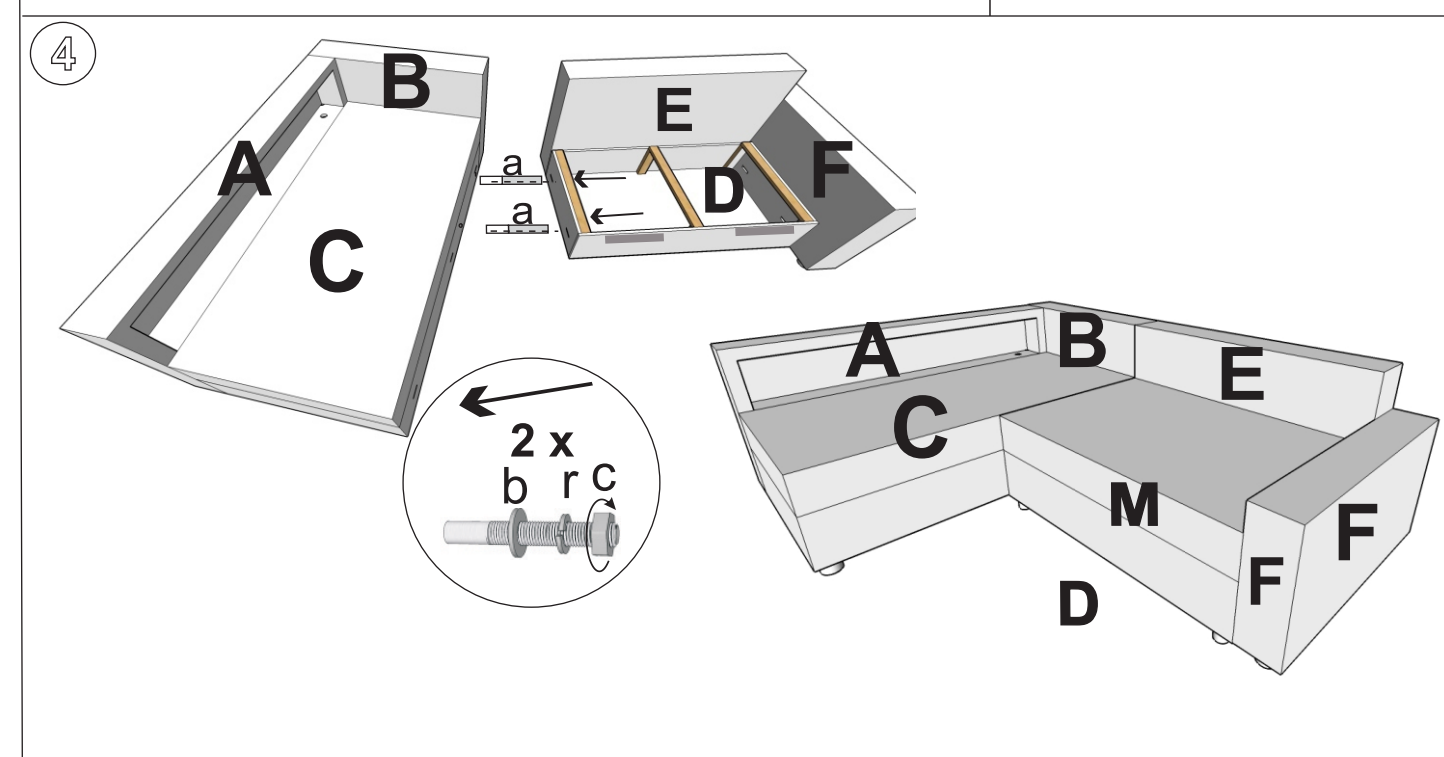

RELAX ECKE

- (DE) Montageanleitung
- (PL) Instrukcja montażu
- (NL) Handleiding voor de montage
- (GB) Assembly instructions
- (TR) Montaj talimatı
- (RU) Инструкция по монтажу

- (IT) Istruzioni di montaggio
- (FR) Notice de montage
- (RO) Instrucțiuni de asamblare
- (SK) Montážny návod
- (CZ) Montážní návod
- (HU) Szerelési útmutató

2 x (M8x60) a	5 x (M8x90) k	2 x (M8x70) e	9 x Ø8 b	9 x r	9 x M8 c	9 x (4x16) d	4 x s
6 x (5x35) t	2 x (M6x35) g	8 x 50mm y	12 x j				
1 x 2	3 x 1						

RELAX ECKE

- (DE) Montageanleitung
- (IT) Istruzioni di montaggio
- (PL) Instrukcja montażu
- (FR) Notice de montage
- (NL) Handleiding voor de montage
- (RO) Instrucțiuni de asamblare
- (GB) Assembly instructions
- (SK) Montážny návod
- (TR) Montaj talimatı
- (CZ) Montážní návod
- (RU) Инструкция по монтажу
- (HU) Szerelési útmutató

2 x (M8x60) a	5 x (M8x90) k	2 x (M8x70) e	9 x Ø8 b	9 x r	9 x M8 c	9x (4x16) d	4 x s
6x (5x35) t	2x (M6x35) g	8x 50mm y	12 x j				
1 x 2	3 x 1						