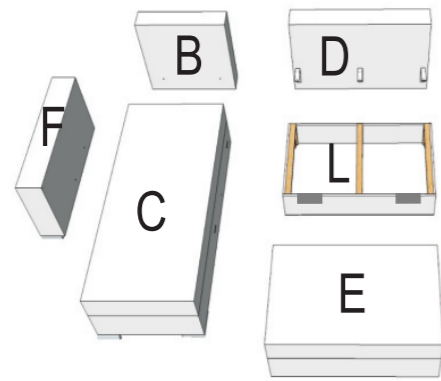

JOSY ECKE CORD

- (DE) Montageanleitung
- (IT) Istruzioni di montaggio
- (PL) Instrukcja montażu
- (FR) Notice de montage
- (NL) Handleiding voor de montage
- (RO) Instrucțiuni de asamblare
- (GB) Assembly instructions
- (SK) Montážný návod
- (TR) Montaj talimatı
- (CZ) Montážní návod
- (RU) Инструкция по монтажу
- (HU) Szerelési útmutató

4 x (8x90) m	2 x (8x60) a	6 x O8 d	6 x M8 e	9 x (4x16) f	8 x (5x35) i	4 x g
8 x (M6x35) n	8 x 40mm 50mm r	6 x j	8 x k		2x 1	3x 2

JOSY ECKE CORD

- (DE) Montageanleitung
- (IT) Istruzioni di montaggio
- (PL) Instrukcja montażu
- (FR) Notice de montage
- (NL) Handleiding voor de montage
- (RO) Instrucțiuni de asamblare
- (GB) Assembly instructions
- (SK) Montážný návod
- (TR) Montaj talimatı
- (CZ) Montážní návod
- (RU) Инструкция по монтажу
- (HU) Szerelési útmutató

4 x (8x90) m	2 x (8x60) a	6 x O8 d	6 x M8 e	9 x (4x16) f	8 x (5x35) i	4 x g
8 x (M6x35) n	8 x 40mm 50mm r	6 x j	8 x k		2x 1	3x 2

Coli.:1

Coli.:2

Coli.:3

1

2

3

4