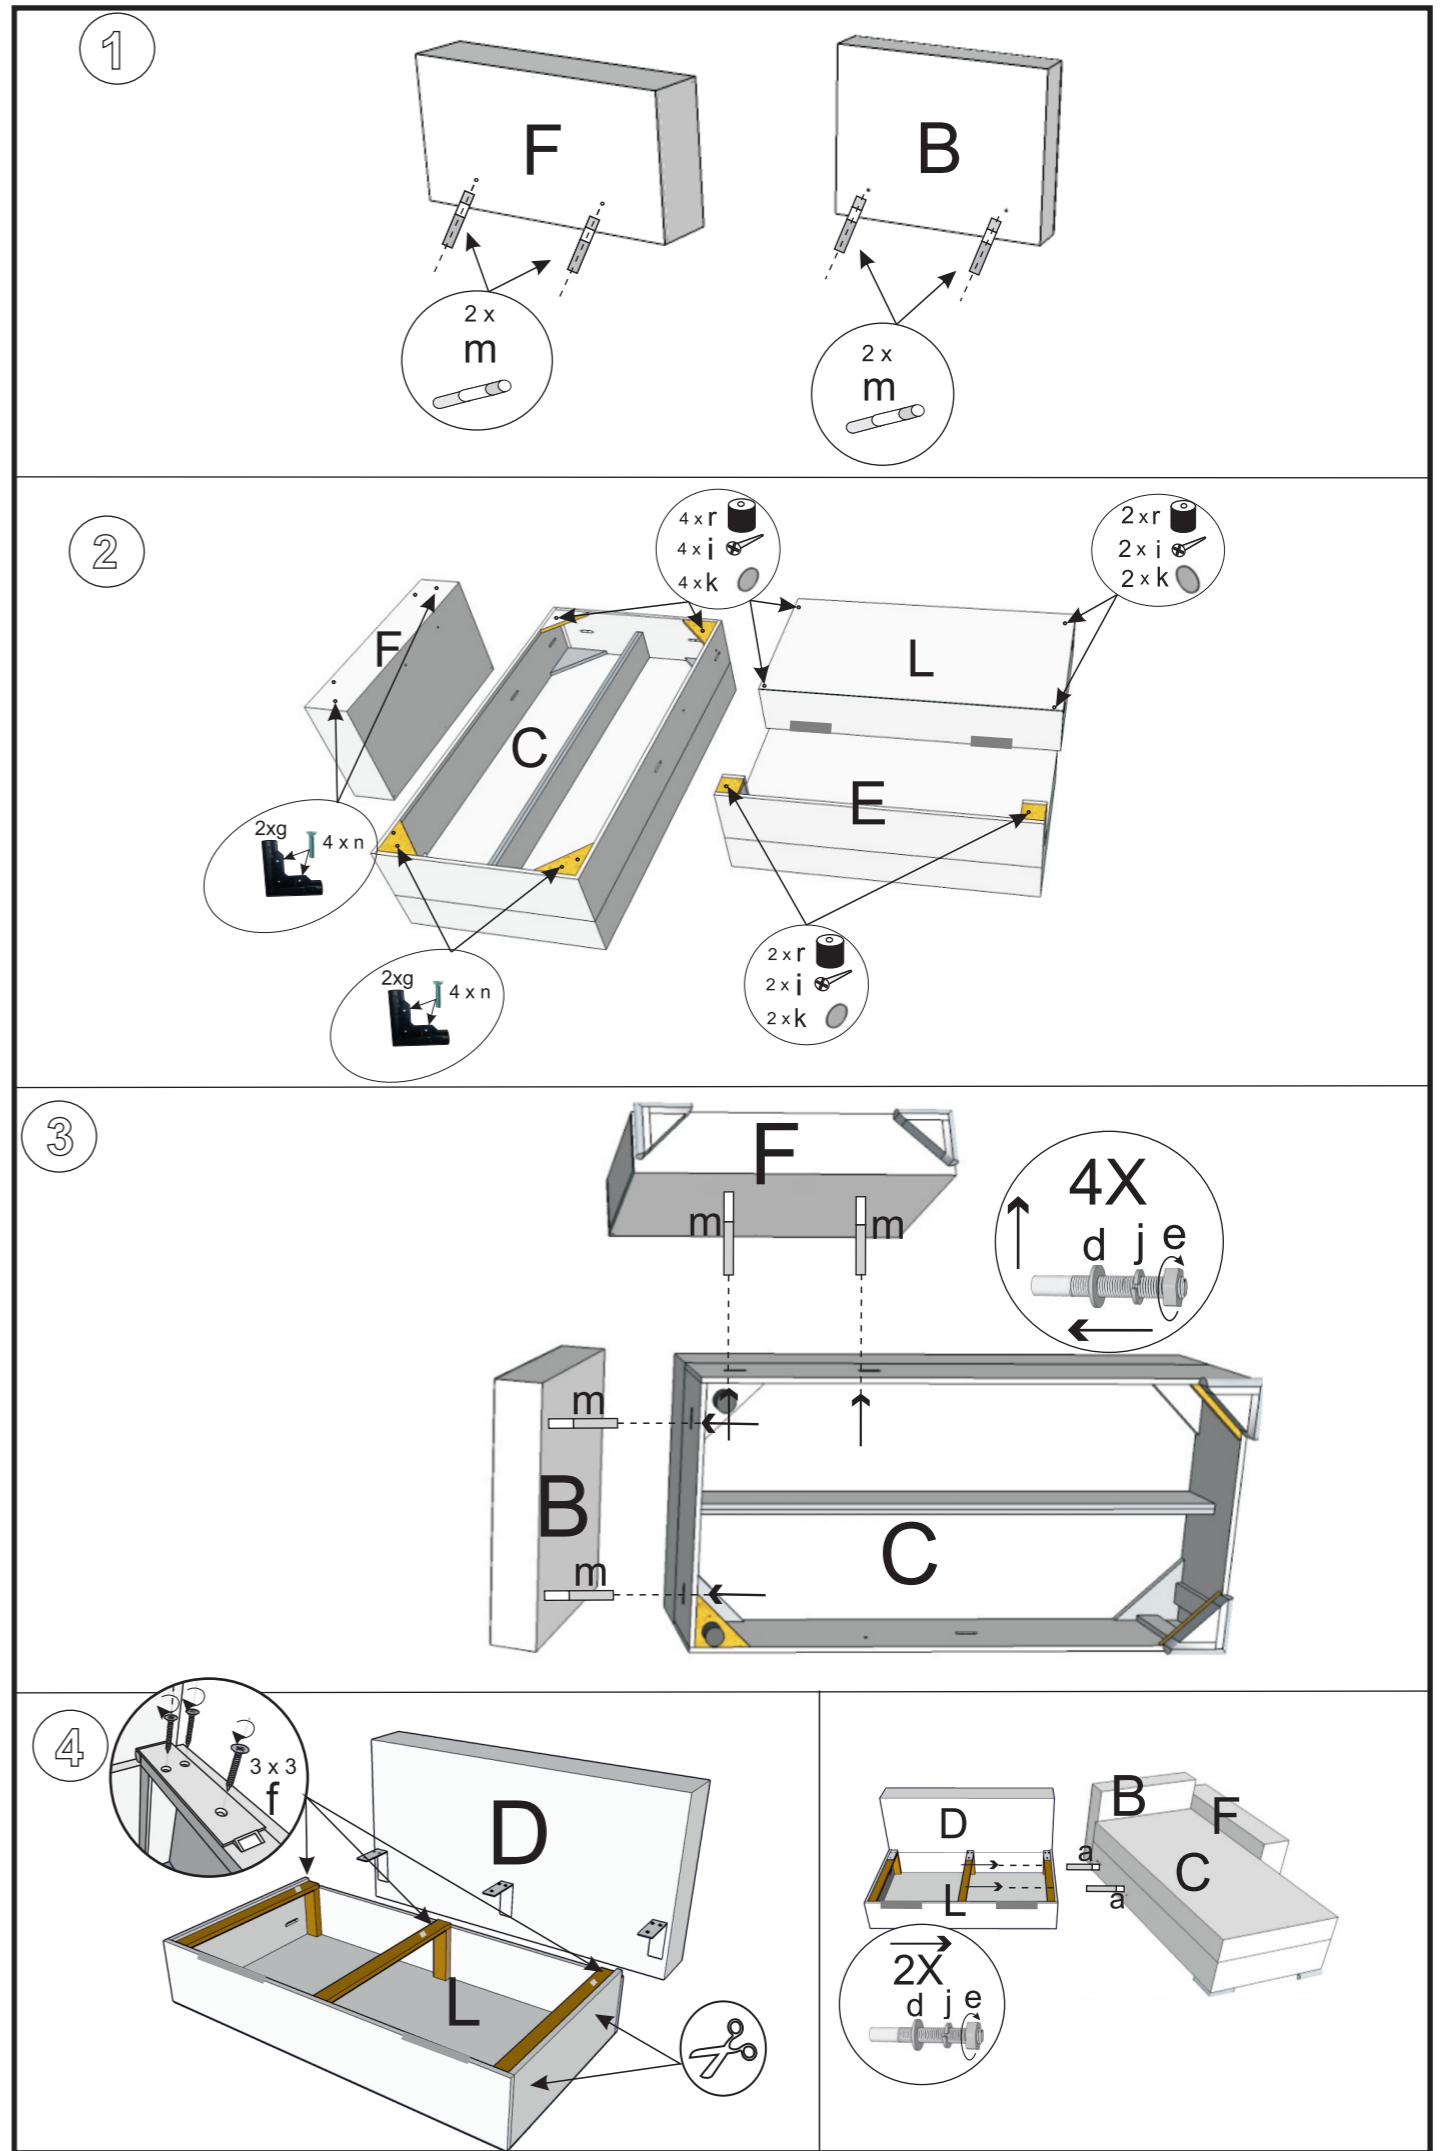

JOSY ECKE CORD

- (DE) Montageanleitung
- (IT) Istruzioni di montaggio
- (PL) Instrukcja montażu
- (FR) Notice de montage
- (NL) Handleiding voor de montage
- (RO) Instrucțiuni de asamblare
- (GB) Assembly instructions
- (SK) Montážný návod
- (TR) Montaj talimatı
- (CZ) Montážní návod
- (RU) Инструкция по монтажу
- (HU) Szerelési útmutató

4 x (8x90) m	2 x (8x60) a	6 x O8 d	6 x M8 e	9 x (4x16) f	8 x (5x35) i	4 x g
8 x (M6x35) n	8 x 40mm 50mm r	6 x j	8 x k		2x 1	3x 2

JOSY ECKE CORD

- (DE) Montageanleitung
- (IT) Istruzioni di montaggio
- (PL) Instrukcja montażu
- (FR) Notice de montage
- (NL) Handleiding voor de montage
- (RO) Instrucțiuni de asamblare
- (GB) Assembly instructions
- (SK) Montážný návod
- (TR) Montaj talimatı
- (CZ) Montážní návod
- (RU) Инструкция по монтажу
- (HU) Szerelési útmutató

4 x (8x90) m	2 x (8x60) a	6 x O8 d	6 x M8 e	9 x (4x16) f	8 x (5x35) i	4 x g
8 x (M6x35) n	8 x 40mm 50mm r	6 x j	8 x k		2x 1	3x 2

Coli.:1

Coli.:2

Coli.:3

1

2

3

4