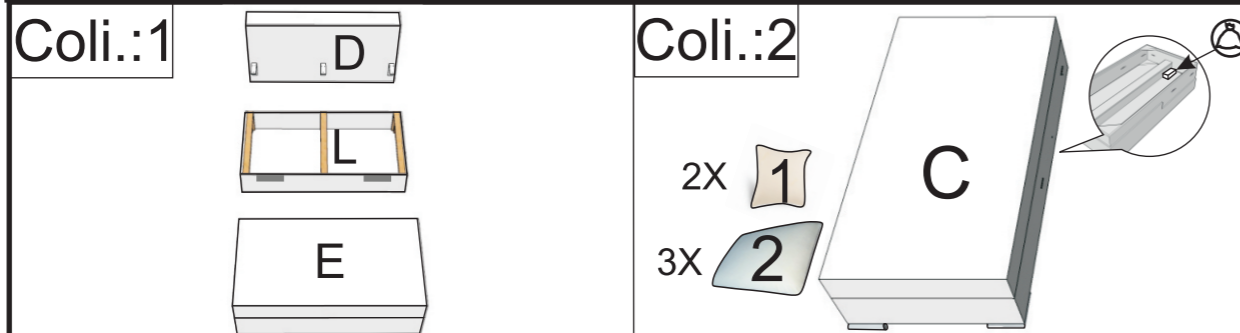

JOSY ECKE CORD

- (DE) Montageanleitung
- (IT) Istruzioni di montaggio
- (PL) Instrukcja montażu
- (FR) Notice de montage
- (NL) Handleiding voor de montage
- (RO) Instrucțiuni de asamblare
- (GB) Assembly instructions
- (SK) Montážný návod
- (TR) Montaj talimatı
- (CZ) Montážní návod
- (RU) Инструкция по монтажу
- (HU) Szerelési útmutató

4 x (8x90) m	2 x (8x60) a	6 x O8 d	6 x M8 e	9 x (4x16) f	8 x (5x35) i	4 x g
8 x (M6x35) n	8 x 40mm 50mm r	6 x j	8 x k		2x 1	3x 2

JOSY ECKE CORD

- (DE) Montageanleitung
- (IT) Istruzioni di montaggio
- (PL) Instrukcja montażu
- (FR) Notice de montage
- (NL) Handleiding voor de montage
- (RO) Instrucțiuni de asamblare
- (GB) Assembly instructions
- (SK) Montážný návod
- (TR) Montaj talimatı
- (CZ) Montážní návod
- (RU) Инструкция по монтажу
- (HU) Szerelési útmutató