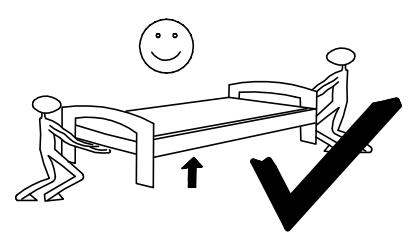

PASSA 140

15min

- | | |
|----------------------------------|------------------------------|
| (D) Montageanleitung | (HU) Szerelési útmutató |
| (NL) Handleiding voor de montage | (PL) Instrukcja montażu |
| (TR) Montaj talimatı | (RU) Инструкция по монтажу |
| (F) Notice de montage | (IT) Istruzioni di montaggio |
| (CZ) Montážní návod | (SK) Návod na montáž |
| (GB) Assembly instructions | (RO) Instrucțiuni de montaj |