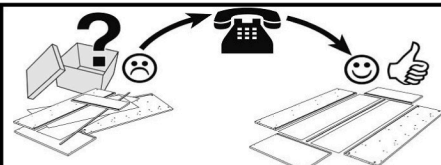

GLAMOUR II (1AL150-1AL150)

(DE)	Montageanleitung	(IT)	Istruzioni di montaggio
(PL)	Instrukcja montażu	(FR)	Notice de montage
(NL)	Handleiding voor de montage	(RO)	Instructiuni de asamblare
(GB)	Assembly instructions	(SK)	Montážny návod
(TR)	Montaj talimatı	(CZ)	Montážní návod
(RU)	Инструкция по монтажу	(HU)	Szerelési útmutató

Service - Servis - Dienstverlening - Servis - Serwis - Сервисная служба - Servizio
Service - Serviciu - Služby - Szolgáltatás

Name - Nazwa - Naam - Name - Isim - название
Nome - Nom - Numele - Meno - Jméno - Neve