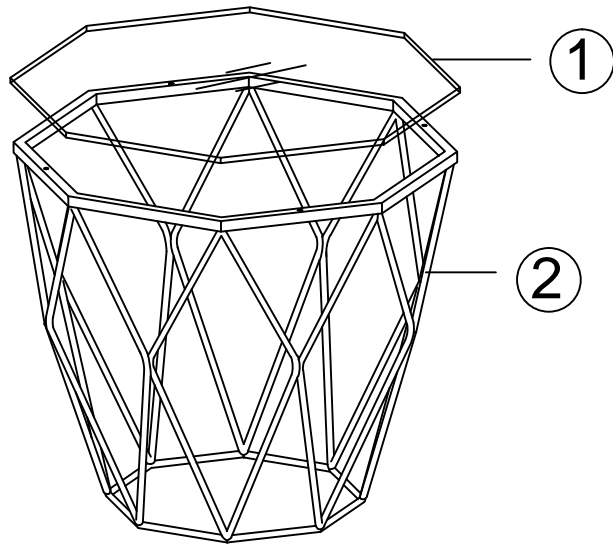

Ausgabe: 20180920

0
10
20
30
40
50
60
70
80
90
100
110
120
130
140
150
160
170
180
190
200

Service • Dienstverlening • Serwis • Servis • Сервисная служба	
Name • Naam • Nazwa • Іsím • Название	
Nr. • No. • Номер	
3589 3627 / 6468 6125 / 3079 3732	
Typ • Tupe • Tip • Тип	
8M034	

A	Ø15mm X4	B	Ø18mm X8
----------	-------------	----------	-------------

1

B Ø18mm
○ X8

2

A Ø15mm
☉ X4

3

4

 max
KG 5kg