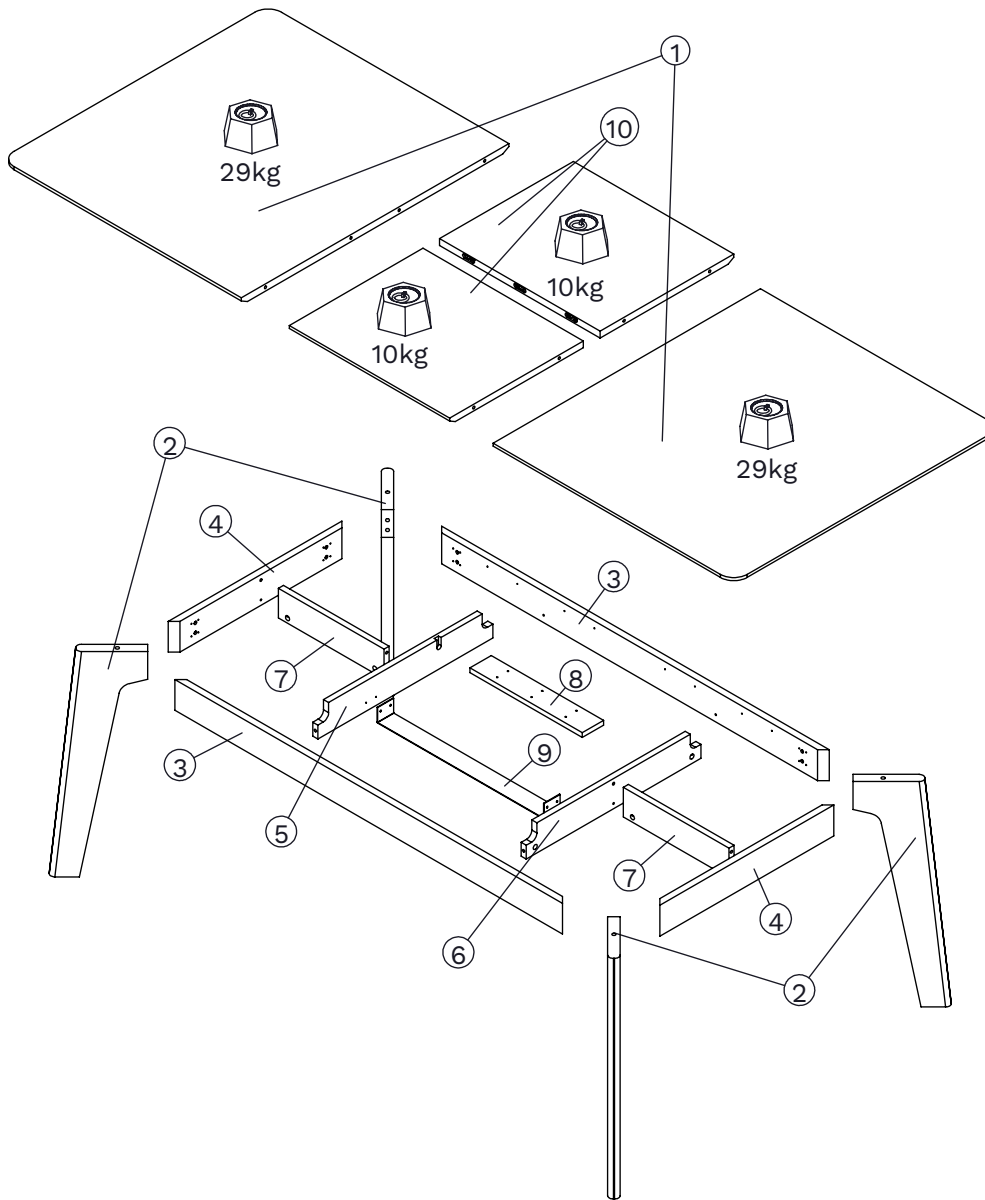

SHADOW

1 : 30

x 2

TEMAHOME
welcome vibrations

○	x	mm	
1	2	1000 x 900 x 22	1
2	4	730 x 260 x 33	2
3	2	1450 x 100 x 22	2
4	2	650 x 100 x 22	2
5	1	654 x 98 x 19	2
6	1	654 x 98 x 19	2
7	2	395 x 96 x 19	2
8	1	420 x 80 x 16	2
9	1	625 x 60 x 50	2
10	2	600 x 500 x 22	1

AAA x 8

Ø7 x 41mm

BAA x 8

DAC x 4

KDN x 3

Ø5 x 16mm

GGL x 32

Ø4 x 16mm

GGK x 40

Ø4 x 16mm

GGs x 4

Ø3,5 x 25mm

GGB x 18

M6 x 90mm

ISJ x 8

BDE x 4

AAA x4	BAA x2
	
	Ø7 x 41mm

2

BAA x4	GGK x16	OHI x2
		
Ø7 x 41mm	Ø4 x 16mm	

1°

2°

3

4

AAA x4	BAA x2	DAC x4
	Ø7 x 41mm	