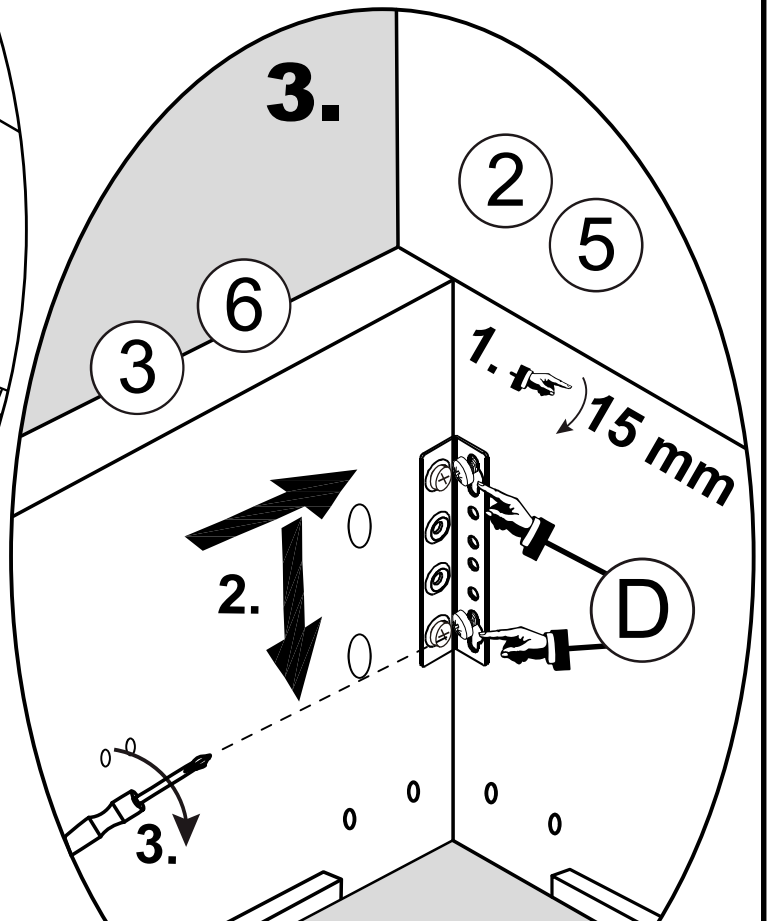

## Bettkasten / storage

90 cm  
120 cm

A-82	B-82	C-82	D-82	E-82	F-82	G-82	H-82	I-82
4	2	6	22	4	4	4	2	2
 M8 H 100	 M8 H 100		 M6*20	 M6*25	 M6	 M6	 H 120	 90: 970*878 120: 970*1178
J-82	K-82	L-82	M-82	N-82	OL/OR-82	P-82	Q-82	R-82
8	8	8	2	4	1 / 1	22	2	24
	 M8*50	 M8	 36 cm 90: 350 N 120: 850 N	 M8*16		 M8*20	 820*95*60	 3,5*16
S-82	T-82	U-82	V-82	W-82	X-82	Y-82	Z-82	AA-82
8	-	1	-	1	4	4	4	-
 M8	-	 885 / 1185* 200	-	 5	 M8*35	 M8		-
AB-82	AC-82	AD-82	AE-82	AF-82	AG-82	AH-82	AI-82	AJ-82
1	1	1	1	1	-	-	-	-
 3,5*16	 11*11		 15W		-	-	-	-

Dieses Produkt enthält eine Lichtquelle der Energieeffizienzklasse G.  
This product contains a light source of energy efficiency class G.

		 60 min	 10/13 cm	 < 120 KG				
---	---	---	---	---	--	---	--	--

1.

**2**

**3**

4

5

6

7

8