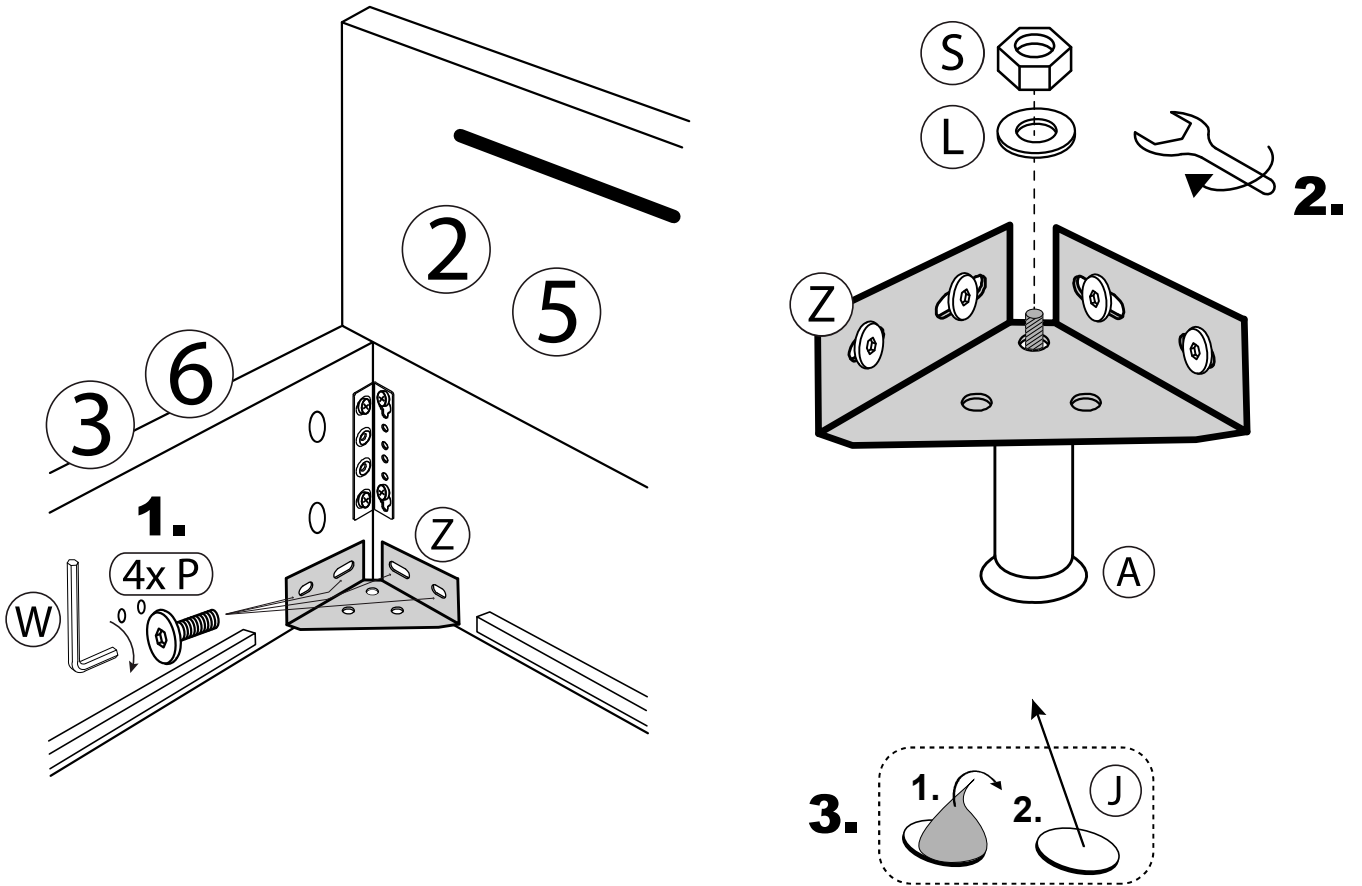

## Bettkasten / storage

90 cm  
120 cm

A-82	B-82	C-82	D-82	E-82	F-82	G-82	H-82	I-82
4	2	6	22	4	4	4	2	2
 M8 H 100	 M8 H 100		 M6*20	 M6*25	 M6	 M6	 H 120	 90: 970*878 120: 970*1178
J-82	K-82	L-82	M-82	N-82	OL/OR-82	P-82	Q-82	R-82
8	8	8	2	4	1 / 1	22	2	24
	 M8*50	 M8	 36 cm 90: 350 N 120: 850 N	 M8*16		 M8*20	 820*95*60	 3,5*16
S-82	T-82	U-82	V-82	W-82	X-82	Y-82	Z-82	AA-82
8	-	1	-	1	4	4	4	-
 M8	-	 885 / 1185* 200	-	 5	 M8*35	 M8		-
AB-82	AC-82	AD-82	AE-82	AF-82	AG-82	AH-82	AI-82	AJ-82
1	1	1	1	1	-	-	-	-
 3,5*16	 11*11		 15W		-	-	-	-

Dieses Produkt enthält eine Lichtquelle der Energieeffizienzklasse G.  
This product contains a light source of energy efficiency class G.

		 60 min	 10/13 cm	 < 120 KG				
---	---	---	---	---	--	---	--	--

1.

**2**

**3**

4

5

6

7

8