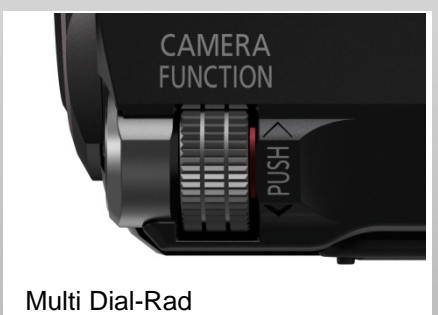

7,5 cm Touch LCD

5.1 Kanal Mikrofon