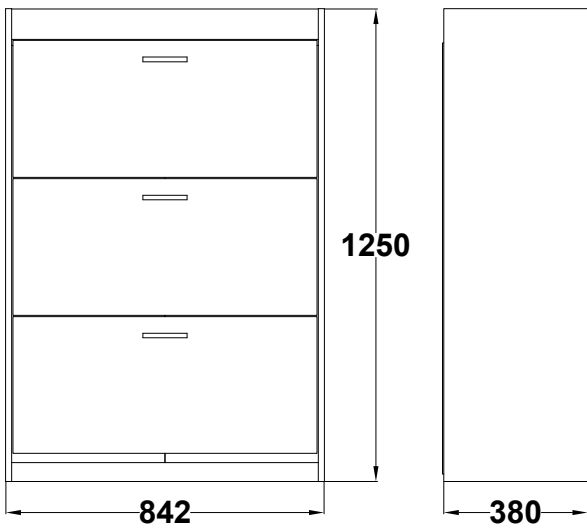

PARIS Schuhkipper 4

33-104-T2E

Nr 1/17

J x1	K x4	L x1	M x18	N x1	O x1	P x14		
Ø15/12mm	Ø8x35mm		L-115 mm	Ø3,5x25mm				
A x14	B x16	C x14	D x3	E x6	F x32	G x3	H x24	I x2
							Ø6x13mm	Ø7x50mm

PARIS Schuhkipper 4

33-104-T2E

Nr 2/17

1	810x364x16	x1
2L, 2P	380x1250x16	x2
3T, 3P	810x80x16	x2
4	346x64x16	x1
5	810x50x16	x2
6	804x362x16	x3
7	795x140x9	x6
8	795x90x9	x3
9	346x415x16	x1
10L, 10P	1140x417,5x3	x2

PARIS Schuhkipper 4

33-104-T2E

Nr 3/17

Ø6,2x15mm		Ø8x35mm	
H x18	G x3	B x2	O x1

Ø3x16mm

M x12

Ø15/12mm	Ø8x35mm		
			
A x14	B x14	C x2	O x1

PARIS Schuhkipper 4

33-104-T2E

Ø6,2x15mm

H x6

G

x3

G1

A

H

Ø3x16mm	L-115 mm	Ø3,5x25mm	
			L P
M x6	D x3	E x6	G x3