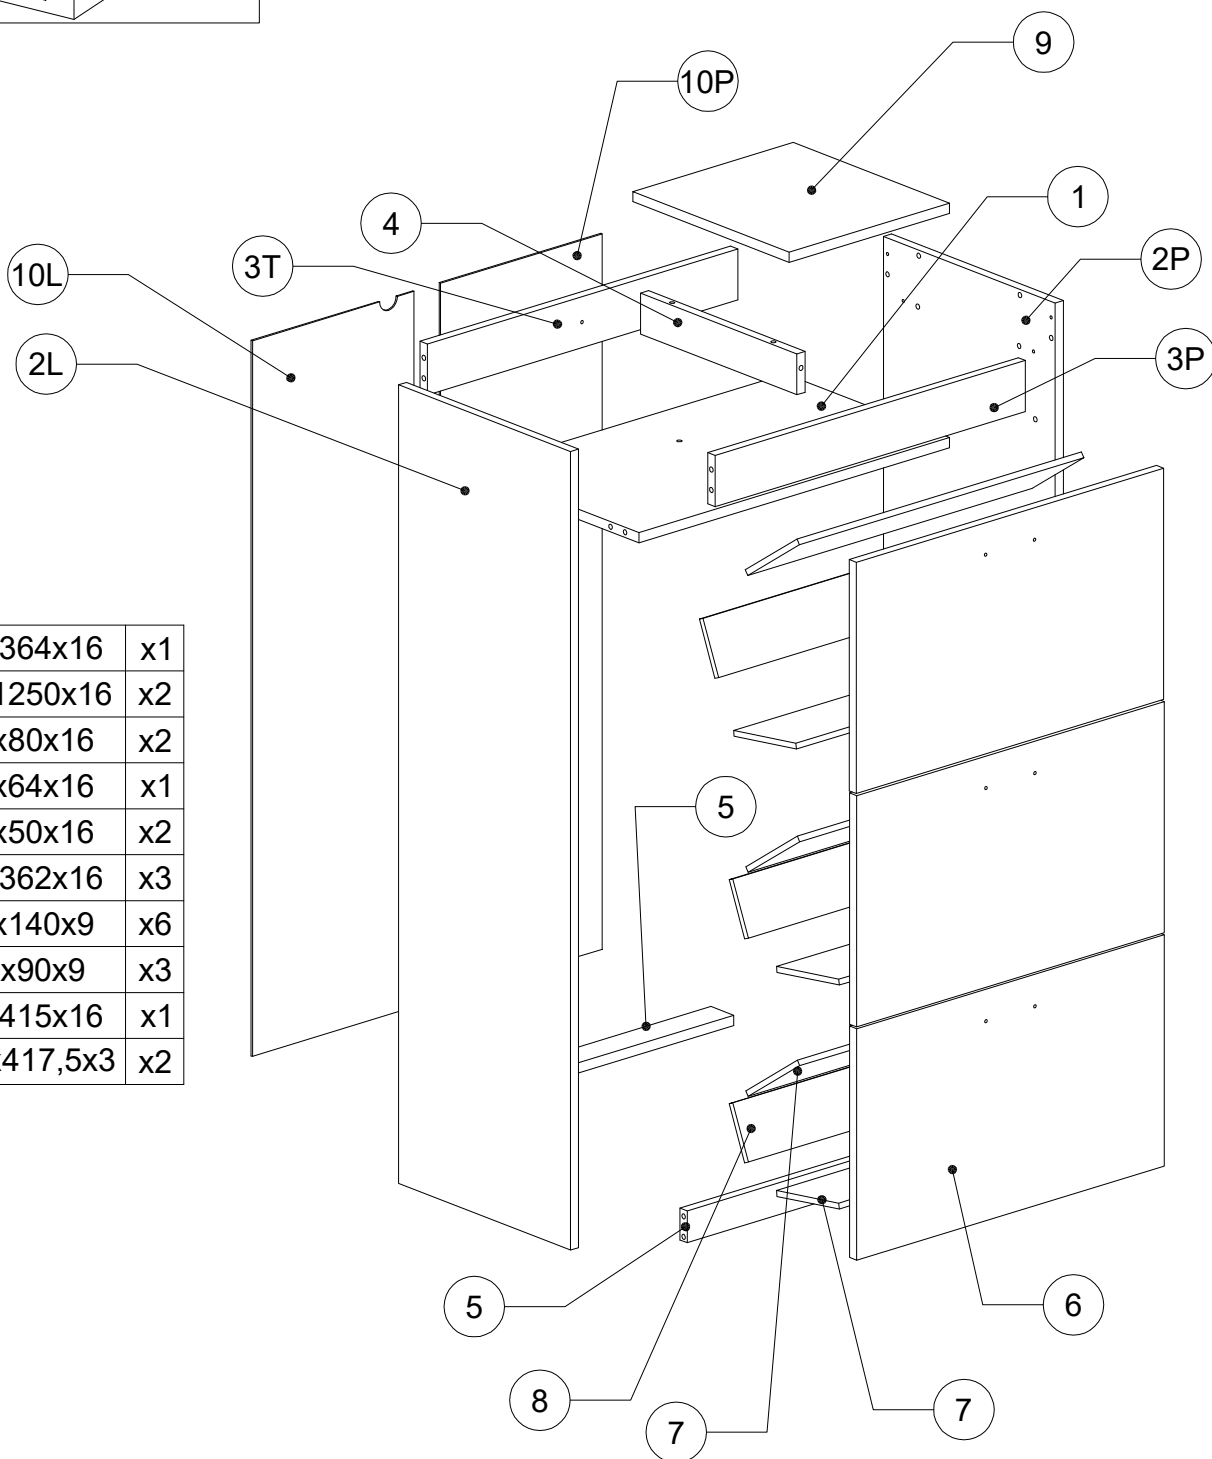

PARIS Schuhkipper 4

33-104-T2E

Nr 1/17

J x1	K x4	L x1	M x18	N x1	O x1	P x14		
Ø15/12mm	Ø8x35mm		L-115 mm	Ø3,5x25mm				
A x14	B x16	C x14	D x3	E x6	F x32	G x3	H x24	I x2
							Ø6x13mm	Ø7x50mm

PARIS Schuhkipper 4

33-104-T2E

Nr 2/17

1	810x364x16	x1
2L, 2P	380x1250x16	x2
3T, 3P	810x80x16	x2
4	346x64x16	x1
5	810x50x16	x2
6	804x362x16	x3
7	795x140x9	x6
8	795x90x9	x3
9	346x415x16	x1
10L, 10P	1140x417,5x3	x2

PARIS Schuhkipper 4

33-104-T2E

Nr 3/17

Ø6,2x15mm		Ø8x35mm	
H x18	G x3	B x2	O x1

Ø3x16mm

M x12

Ø15/12mm	Ø8x35mm		
			
A x14	B x14	C x2	O x1

PARIS Schuhkipper 4

33-104-T2E

Ø6,2x15mm

H x6

G

x3

G1

A

H

Ø3x16mm	L-115 mm	Ø3,5x25mm	
			L P
M x6	D x3	E x6	G x3