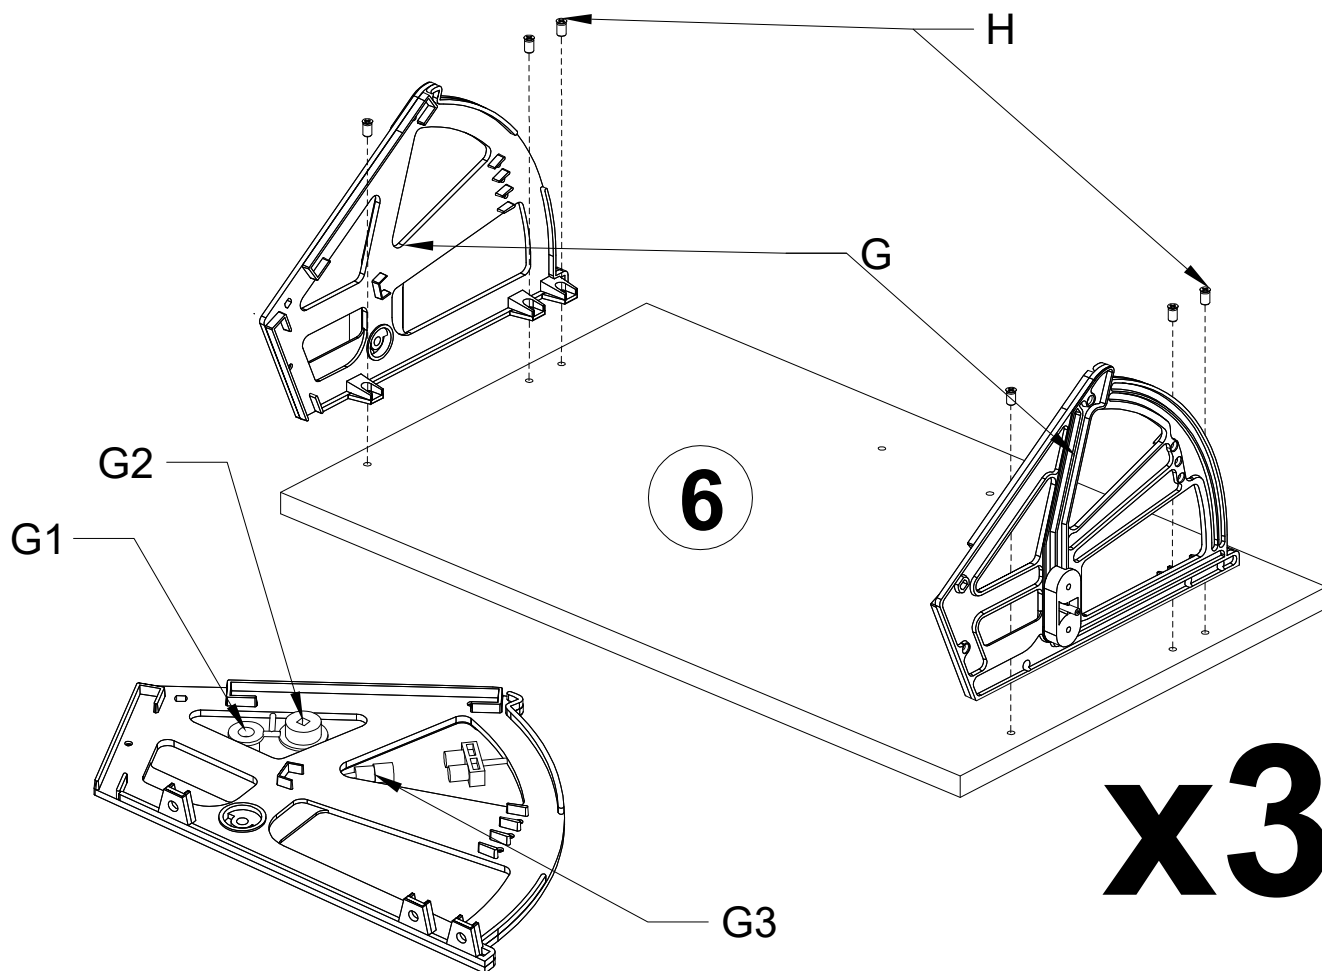

PARIS Schuhkipper 4

33-104-T2E

Nr 1/17

J x1	K x4	L x1	M x18	N x1	O x1	P x14		
Ø15/12mm	Ø8x35mm		L-115 mm	Ø3,5x25mm				
A x14	B x16	C x14	D x3	E x6	F x32	G x3	H x24	I x2
							Ø6x13mm	Ø7x50mm

PARIS Schuhkipper 4

33-104-T2E

Nr 2/17

1	810x364x16	x1
2L, 2P	380x1250x16	x2
3T, 3P	810x80x16	x2
4	346x64x16	x1
5	810x50x16	x2
6	804x362x16	x3
7	795x140x9	x6
8	795x90x9	x3
9	346x415x16	x1
10L, 10P	1140x417,5x3	x2

PARIS Schuhkipper 4

33-104-T2E

Nr 3/17

Ø6,2x15mm		Ø8x35mm	
H x18	G x3	B x2	O x1

Ø3x16mm

M x12

Ø15/12mm	Ø8x35mm		
			
A x14	B x14	C x2	O x1

PARIS Schuhkipper 4

33-104-T2E

Ø6,2x15mm

H x6

G

x3

G1

A

H

Ø3x16mm	L-115 mm	Ø3,5x25mm	
			L P
M x6	D x3	E x6	G x3