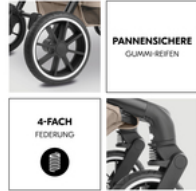

**MITWACHSENDER
BUGGYSITZ**