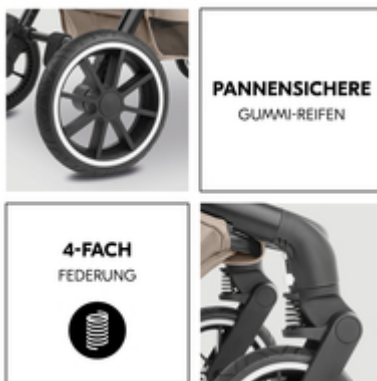

**MITWACHSENDER  
BUGGYSITZ**

**MITWACHSENDER BUGGYSITZ MIT  
ZWEI BLICKRICHTUNGEN**

Der wendbare Sitz mit verlängerbarer Fußstütze, extra langer Sitz- und Liegeposition mit einhändig verstellbarer Rückenlehne und höhenverstellbarem 5-Punkt-Gurt passt sich deinem Kind ideal an.

## LEICHT ZU SCHIEBEN

Dank höhenverstellbarem Teleskopgriff kannst du den Move N Care bequem schieben und hast dabei optimale Beinfreiheit. Für einfachen Zugang zum Sitz kannst du den Schutzbügel abnehmen oder drehen.