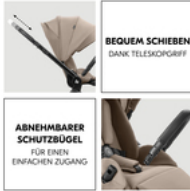

**MITWACHSENDER
BUGGYSITZ**