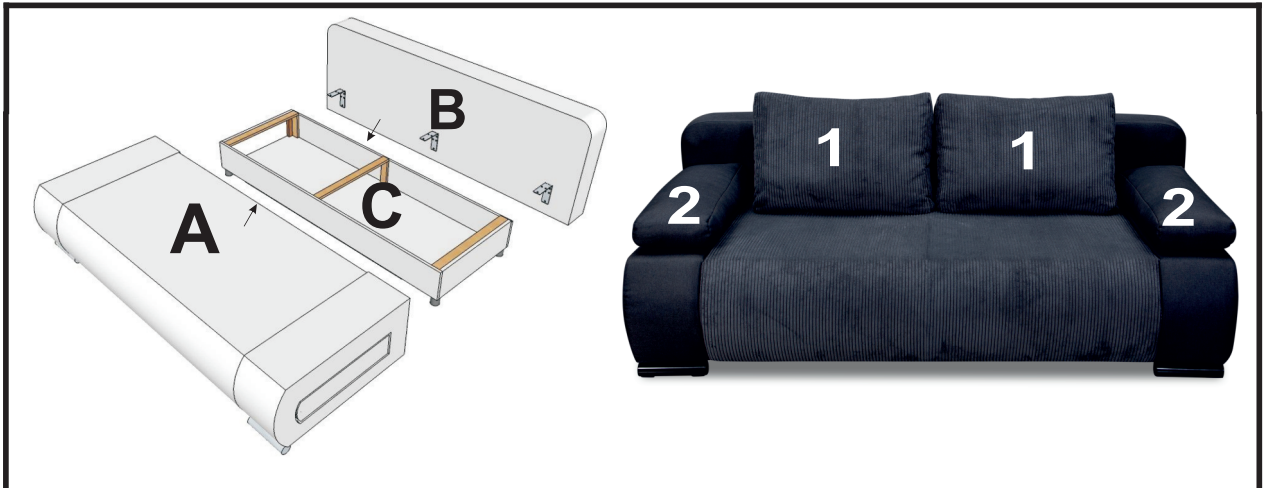

MORITZ SOFA CORD

- (DE) Montageanleitung
- (PL) Instrukcja montażu
- (NL) Handleiding voor de montage
- (GB) Assembly instructions
- (TR) Montaj talimatı
- (RU) Инструкция по монтажу

- (IT) Istruzioni di montaggio
- (FR) Notice de montage
- (RO) Instrucțiuni de asamblare
- (SK) Montážny návod
- (CZ) Montážní návod
- (HU) Szerelési útmutató

| | | | | | | | |
|---------------------|---------------------|----------------------|--------------|----------------------|--------------|--------------|--------------|
| 9 x (4x16) a | 4 x (5x50) b | 4 x 50mm V | 2 x W | 4 x (M6x35) c | 4 x f | 2 x 1 | 2 x 2 |
|---------------------|---------------------|----------------------|--------------|----------------------|--------------|--------------|--------------|