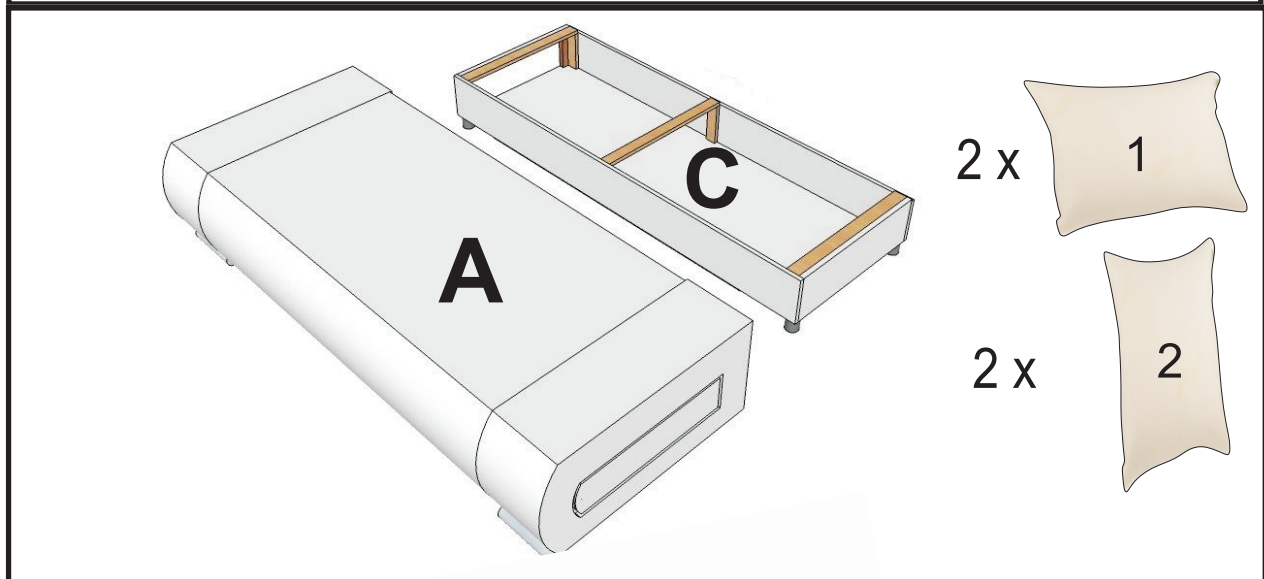

MORITZ SOFA CORD

- (DE) Montageanleitung
- (PL) Instrukcja montażu
- (NL) Handleiding voor de montage
- (GB) Assembly instructions
- (TR) Montaj talimatı
- (RU) Инструкция по монтажу

- (IT) Istruzioni di montaggio
- (FR) Notice de montage
- (RO) Instrucțiuni de asamblare
- (SK) Montážny návod
- (CZ) Montážní návod
- (HU) Szerelési útmutató

| | | | | | | | |
|---------------------|---------------------|----------------------|--------------|----------------------|--------------|--------------|--------------|
| 9 x (4x16) a | 4 x (5x50) b | 4 x 50mm V | 2 x W | 4 x (M6x35) c | 4 x f | 2 x 1 | 2 x 2 |
|---------------------|---------------------|----------------------|--------------|----------------------|--------------|--------------|--------------|