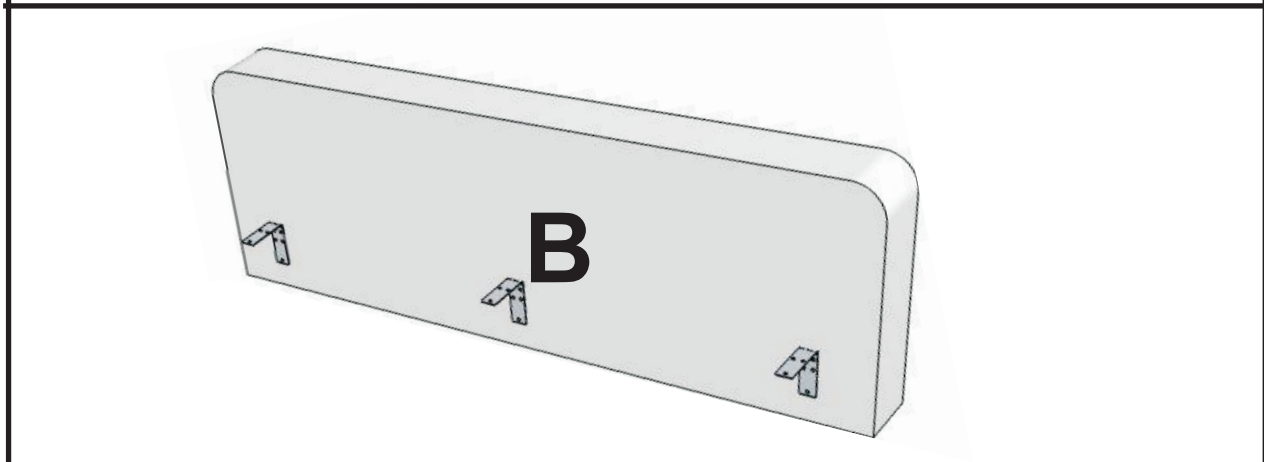

MORITZ SOFA CORD

- (DE) Montageanleitung
- (PL) Instrukcja montażu
- (NL) Handleiding voor de montage
- (GB) Assembly instructions
- (TR) Montaj talimatı
- (RU) Инструкция по монтажу

- (IT) Istruzioni di montaggio
- (FR) Notice de montage
- (RO) Instrucțiuni de asamblare
- (SK) Montážny návod
- (CZ) Montážní návod
- (HU) Szerelési útmutató

| | | | | | | | |
|---------------------|---------------------|----------------------|--------------|----------------------|--------------|--------------|--------------|
| 9 x (4x16) a | 4 x (5x50) b | 4 x 50mm V | 2 x W | 4 x (M6x35) c | 4 x f | 2 x 1 | 2 x 2 |
|---------------------|---------------------|----------------------|--------------|----------------------|--------------|--------------|--------------|